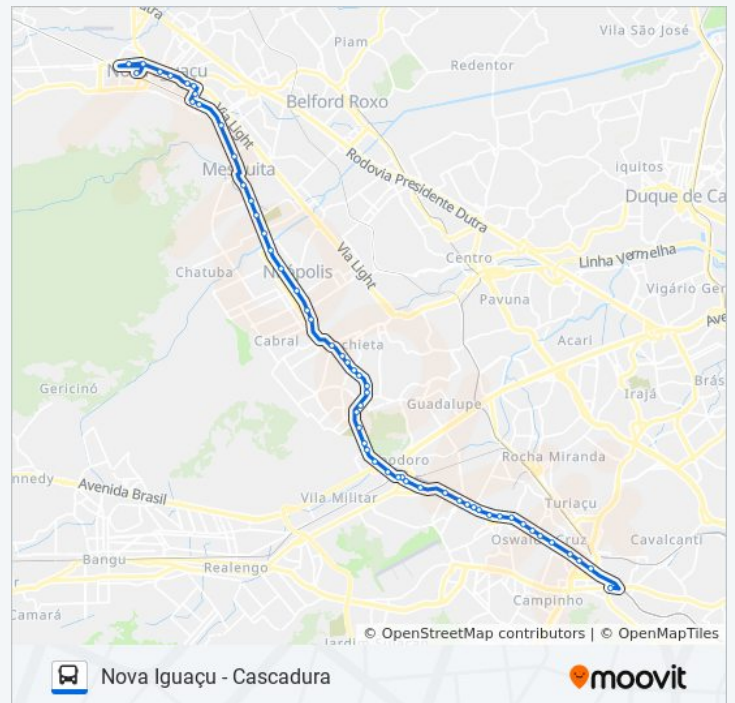

Rua João Vicente, 1554

Estação De Trem De Marechal Hermes

Rua João Vicente | FAETEC / Upa Marechal Hermes

Rua João Vicente | Centro De Manutenção Da Supervia

Rua João Vicente | Cedae

Rua Manacá, 2-10

Estrada São Pedro De Alcântara, 214-284

Informações da linha de ônibus 541L

Sentido: Comendador Soares

Paradas: 66

Duração da viagem: 68 min

Resumo da linha:

Estação Ricardo De Albuquerque

Estrada Marechal Alencastro, 2344-2558

Estrada Marechal Alencastro, 2984-3180