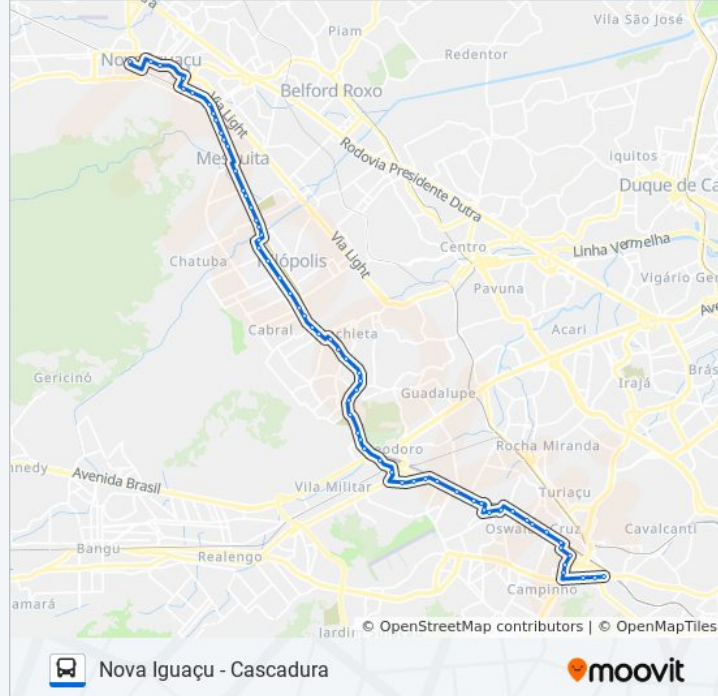

Rodoviária De Nova Iguaçu | Viaduto João Musch

Rua Dom Walmor, 156

Via Light | R. Barros Júnior

Via Light | Calçada De Nova Iguaçu (Sentido Pavuna)

Rua Luís De Lima 261

Colégio Leopoldo

Praça Santos Dumont

Avenida Getúlio De Moura, 307

Avenida Getúlio De Moura, 220

Estação De Trem Presidente Juscelino (Rampa)

Av. Getúlio De Moura | R. Cirilo

Estrada Feliciano Sodré, 2955 (Garagem N.S. Da Penha)

Av. Getúlio De Moura | R. Regina

Avenida Presidente Costa E Silva, 1809-1861

Avenida Presidente Costa E Silva, 1261

Bagulhão De Mesquita

Avenida Getúlio De Moura, 739

Praça Da Revolução (Edson Passos)

Avenida Presidente Costa E Silva, 193

Casa Show | Nilópolis

Fornecedora Chatuba

Av. Getúlio Vargas 2297-2371 - Centro Nilópolis

Habib's Nilópolis

Ponto Das Linhas Intermunicipais / Caixa Econômica

Avenida Getúlio Vargas, 841

Calçada Dr. Alberto Kleuver Jardim

Avenida Getúlio Vargas, 147

Supermarket Anchieta

Rua Cardoso De Castro, 101

Estrada Marechal Alencastro, 4197

Estrada Marechal Alencastro, 933