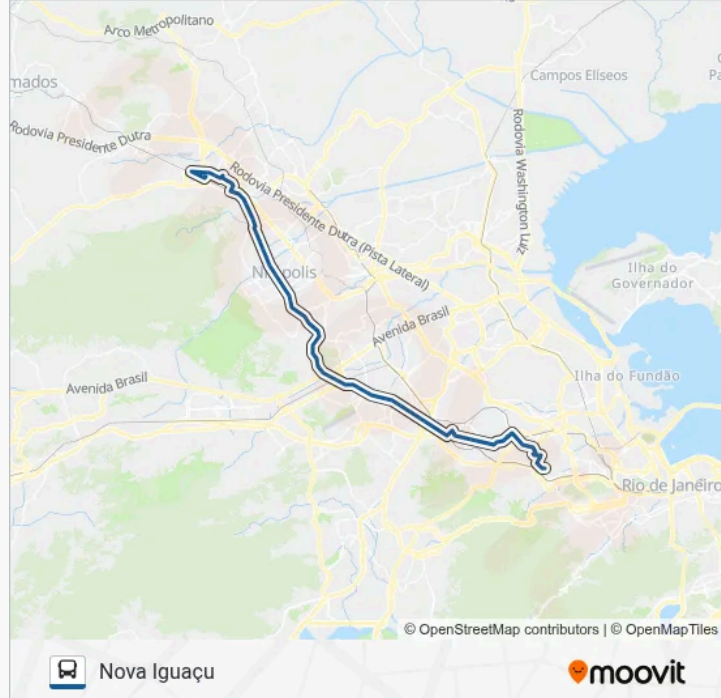

Rua João Vicente, 1371

Rua João Vicente, 1443

Rua João Vicente, 1554

Estação De Trem De Marechal Hermes

Rua João Vicente | FAETEC / Upa Marechal  
Hermes

Rua João Vicente | Centro De Manutenção Da  
Supervia

Rua João Vicente | Cedae

Rua Manacá, 2-10

Estrada São Pedro De Alcântara, 214-284

Estrada Marechal Alencastro, 27 | Promorar 1  
(Triângulo)

Estrada Marechal Alencastro, 33

X Park (Parque Radical De Deodoro)

Estrada Marechal Alencastro | Clínica Da Família

Cemitério De Ricardo De Albuquerque

Estação Ricardo De Albuquerque

Estrada Marechal Alencastro, 2344-2558

Estrada Marechal Alencastro, 2984-3180

Estrada Marechal Alencastro, 2984-3180

Estrada Marechal Alencastro, 3272-3502

Igreja Universal Do Reino De Deus

Camim Anchieta

Estação De Trem De Anchieta

Estrada Marechal Alencastro, 4437

Estação De Olinda | Calçadão Dr. Alberto Kleuver Jardim