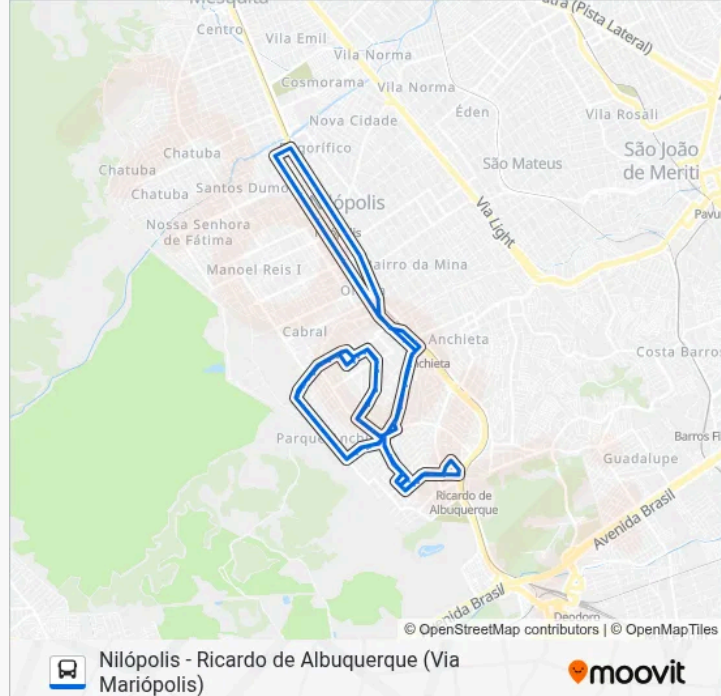

Túnel Gilmara Barros Stefano Pansini

Estação De Olinda | Calçadão Dr. Alberto Kleuver Jardim

Avenida Getúlio De Moura, 631

Avenida Getúlio De Moura, 905

Terminal Rodoviário De Nilópolis

Prezunic / Casa Do Sabão

Assaí Atacadista

Reluz Material De Construção

Posto Shell

Fornecedora Chatuba / Supermercado Rio Sul

Av. Getúlio Vargas 2297-2371 - Centro Nilópolis

Posto Deda

Habib's Nilópolis

Abeu Faculdades