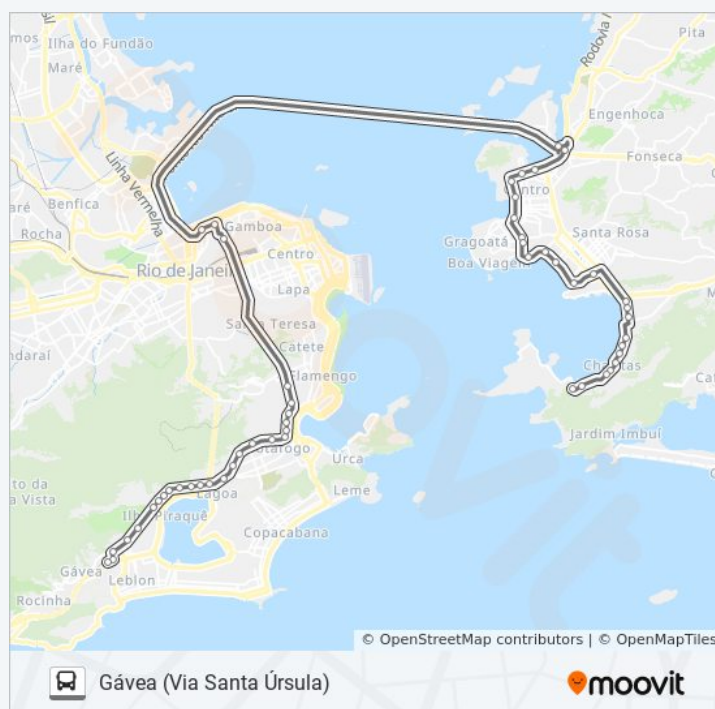

Av. Professor Pereira Reis

Via Trilhos Santo Cristo Rio De Janeiro - Rio De Janeiro 20220 Brasil

Avenida Feliciano Sodré | Moinho Atlântico / Porto De Niterói

Feliciano Sodré / Visconde Do Uruguai (Ímpar) - Intermunicipais

Moinho Atlântico I (Linhas Via Tribobó)

Trevo Da Avenida Do Contorno

Trevo Da Avenida Do Contorno | Entrada Da Ilha Da Conceição

Rua Equador | Cord. Da Graça

Rua Equador | Profº Pereira Reis

Rua Da América, 48

Informações da linha de ônibus 2755D (EXECUTIVO)

Sentido: Gávea (Via Santa Úrsula)

Paradas: 51

Duração da viagem: 100 min

Resumo da linha:

Rua Muniz Barreto | Praça Joia Valansi

Rua Muniz Barreto | Botafogo Praia Shopping