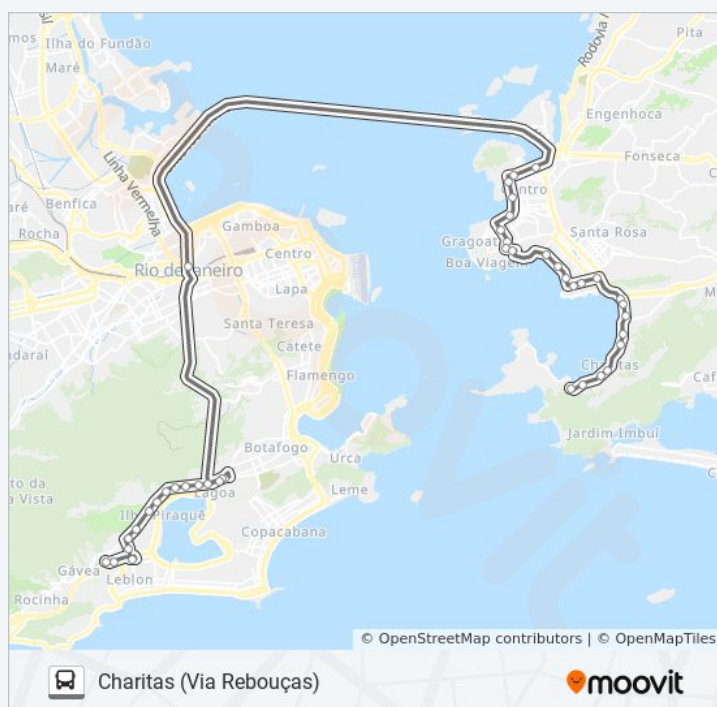

Av. Professor Pereira Reis

Via Trilhos Santo Cristo Rio De Janeiro - Rio De Janeiro 20220 Brasil

Avenida Feliciano Sodré | Moinho Atlântico / Porto De Niterói

Feliciano Sodré / Visconde Do Uruguai (Ímpar) - Intermunicipais

Avenida Feliciano Sodré | Moinho Atlântico / Porto De Niterói

Feliciano Sodré / Visconde Do Uruguai (Ímpar) - Intermunicipais

Avenida Visconde Do Rio Branco 124

Terminal João Goulart - Bay Market (Sentido Plaza)

Informações da linha de ônibus 2755D (EXECUTIVO)

Sentido: Charitas (Via Rebouças)

Paradas: 41

Duração da viagem: 61 min

Resumo da linha:

Praça Araribóia 15069

Rua Professor Hernani Melo, 46

Rua Visconde De Moraes, 176-214