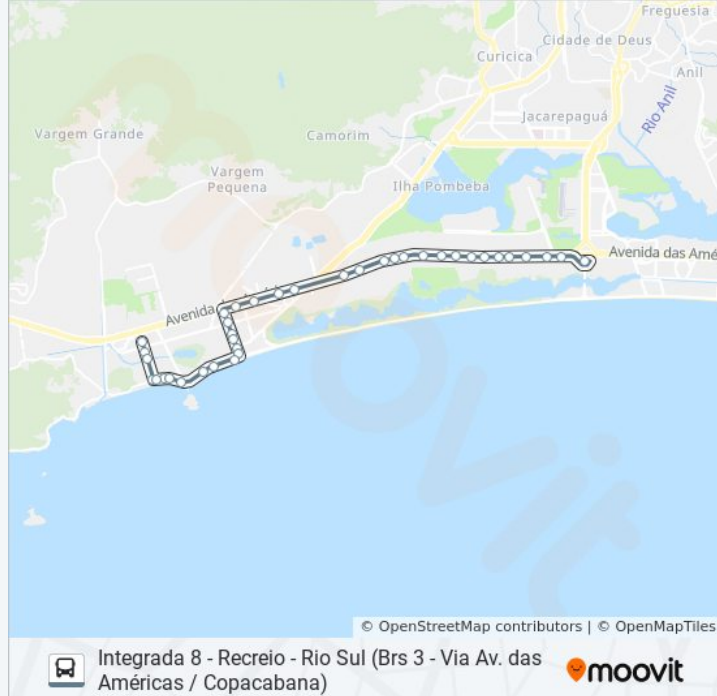

Terminal Do Terreirão / Recreio - Plataforma A4

Avenida Guiomar Novaes, 249

Rua Zélio Valverde, 7

Estrada Do Pontal, 703

Estrada Do Pontal, 7009

Estrada Do Pontal, 7100-7200

Posto 12 | Gilka Machado

Avenida Lúcio Costa, 17520

Mundial Recreio

Pontões | Barra Sul

Pedra De Itaúna

Bosque De Jerusalém

Américas Barra Hotel E Eventos

Interlagos

Campo De Golfe Olímpico

Cond. Reserva Uno (1)

Terminal Alvorada - Plat. D

Sentido: Alvorada → Rio Sul

51 pontos

[VER OS HORÁRIOS DA LINHA](#)

Terminal Alvorada - Plat. D

Posto Shell | Barrashopping

Esplanada Da Barra

Barra Square