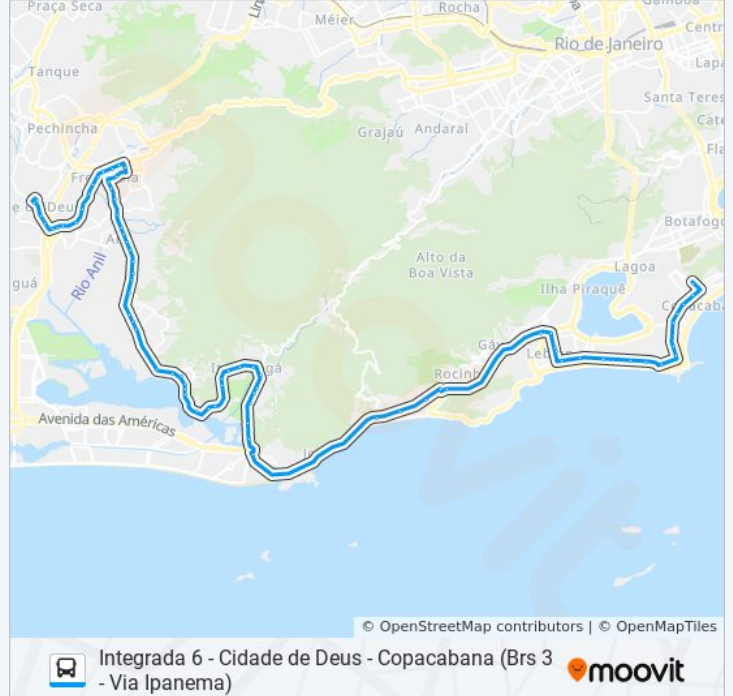

Praça Do Aleijadinho | Morro Do Banco

Estrada Da Barra Da Tijuca, 3040-3046

Estrada Da Barra Da Tijuca, 3096-3112

Estrada Da Barra Da Tijuca, 3954-3996

Estrada Do Itanhangá, 112-220

Estrada Do Itanhangá | Vila Da Paz (Sentido Rio Das Pedras)

Avenida Engenheiro Souza Filho, 552 (Posto Ipiranga Muzema)

Avenida Engenheiro Souza Filho, 1206

Estrada De Jacarepaguá, 1242-1340

Estrada De Jacarepaguá, 2022-2068

Estrada De Jacarepaguá, 2270-2440

Estrada De Jacarepaguá, 2626-2688

Condomínio Moradas Do Itanhangá

Ciep Governador Roberto Da Silveira

Estrada De Jacarepaguá, 3098

Rua Do Canal

Creche Municipal Otávio Henrique De Oliveira

Rua Do Canal

Via Light | Antigo Estação Berlin

Engenheiro | Antigo Estação Berlin