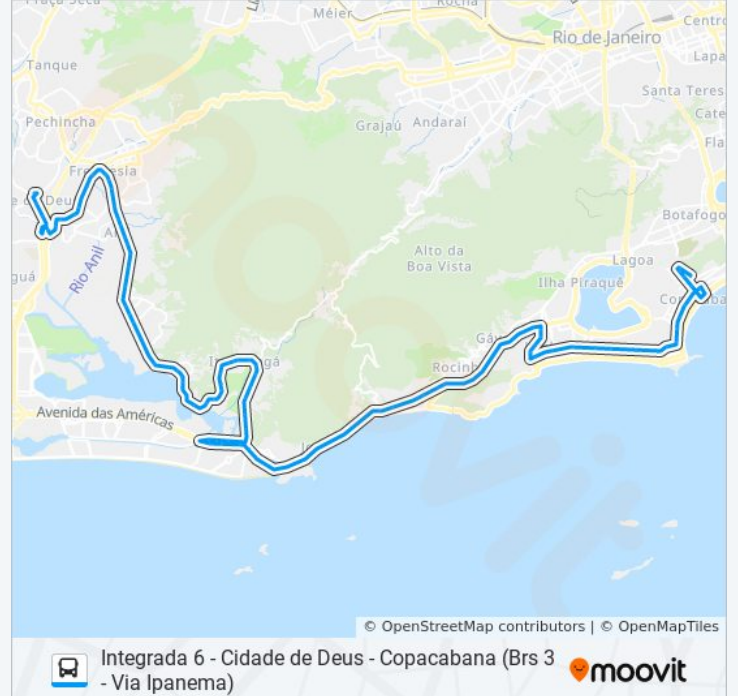

Estr. De Jacarepaguá | Jardim Clarice

Estr. De Jacarepaguá | Fluzão

Engenheiro | Caic Euclides Da Cunha

Engenheiro | Rua Do Amparo

Engenheiro | Antigo Estação Berlin

Via Light | Antigo Estação Berlin

Rua Do Canal

Creche Municipal Otávio Henrique De Oliveira

Rua Do Canal

Estrada De Jacarepaguá, 3177-3261

Ciep Governador Roberto Da Silveira

Condomínio Moradas Do Itanhangá

Estrada De Jacarepaguá, 2679

Estrada De Jacarepaguá, 2269-2439

Estrada De Jacarepaguá, 2021-2067

Estrada De Jacarepaguá, 1241-1339

Avenida Engenheiro Souza Filho, 1510

Condomínio Jardim Europa (Itanhangá)

Avenida Engenheiro Souza Filho, 193 (Praça Da Muzema)

48 - Muzema

Estrada Do Itanhangá, 2524 (Mercado Leão - Sentido Barra)

Estrada Do Itanhangá, 2185-2435

Estrada Do Itanhangá, 2001

Estrada Do Itanhangá, 1109

Centro Médico Itanhangá

Estrada Do Itanhangá, 637

Clube Dos Médicos

Estrada Do Itanhangá, 525

Estrada Da Barra Da Tijuca, 3825-3889

Estrada Da Barra Da Tijuca, 3713-3791

Estrada Da Barra Da Tijuca, 3119

Estrada Da Barra Da Tijuca, 3047-3055