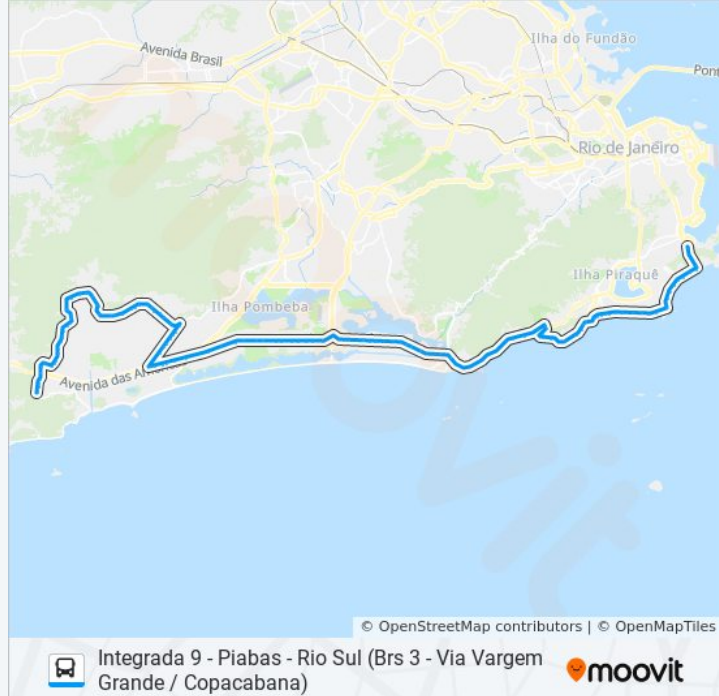

Avenida Niemeyer, 102-116

Sheraton Rio Hotel E Resort

Vidigal - Entrada Principal

Vidigal (2)

Avenida Niemeyer, 404-408

Avenida Niemeyer - Ladeira Das Yucas

Avenida Niemeyer, 815

Supermarket Rocinha

Metrô São Conrado | Largo Da Macumba

Estrada Da Gávea | Condomínio Village

Gávea Golf E Country Club

Praça São Conrado

Passarela Da Barra (Sentido Recreio)

Posto Shell

BRT Jardim Oceânico | Term. Nuta James

Avenida Das Américas | Downtown (Sentido Alvorada)

Assaí Atacadista | BRT Bosque Marapendi

Extra 24 Horas

Cond. Santa Lúcia

Freeway | Burguer King

Guanabara Barra

Bayside Shopping

Centro Empresarial Mário Henrique Simonsen

Village Mall

Barrashopping - Nível Américas (Frente)

Bosque Da Barra

Cond. Portal Do Bosque | Portal Do Parque

Promoinfo Barra

Shopping Millennium

Shop. Santa Monica Point

Colégio Carolina Patrício