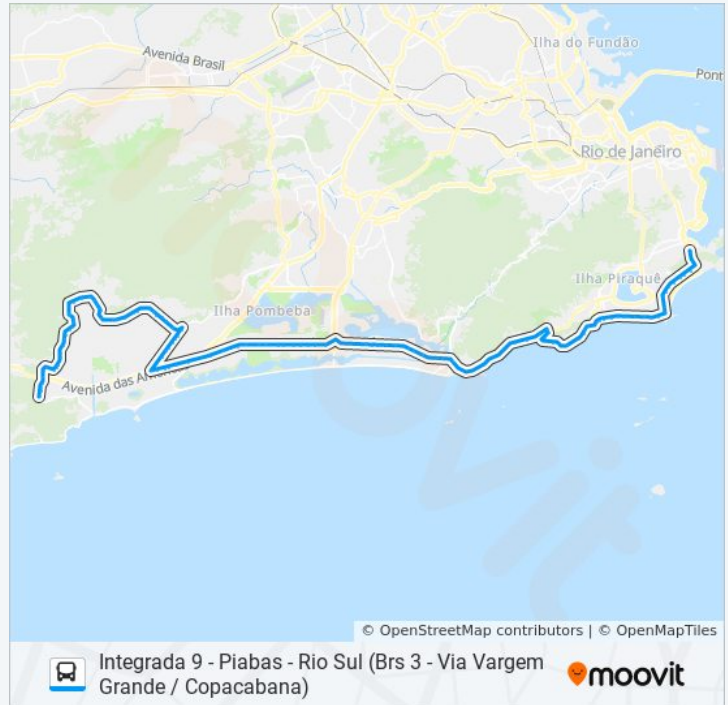

Avenida Delfim Moreira | Gal. Venâncio Flores

Avenida Delfim Moreira | Aristίδes Espínola

Praça Rubem Dario | Baixo Leblon

Avenida Niemeyer, 102-116

Sheraton Rio Hotel E Resort

Vidigal - Entrada Principal

Vidigal (2)

Avenida Niemeyer, 404-408

Avenida Niemeyer - Ladeira Das Yucas

Avenida Niemeyer, 815

Supermarket Rocinha

Metrô São Conrado | Largo Da Macumba

Estrada Da Gávea | Condomínio Village

Gávea Golf E Country Club

Praça São Conrado

Passarela Da Barra (Sentido Recreio)

Posto Shell

BRT Jardim Oceânico | Term. Nuta James

Avenida Das Américas | Downtown (Sentido Alvorada)

sexta-feira

06:25 - 09:40

sábado

Fora de Operação

Informações da linha de ônibus 554 - INT9

Sentido: Piabas (Via Barata Ribeiro)

Paradas: 115

Duração da viagem: 150 min

Resumo da linha:

Assaí Atacadista | BRT Bosque Marapendi

Extra 24 Horas

Cond. Santa Lúcia