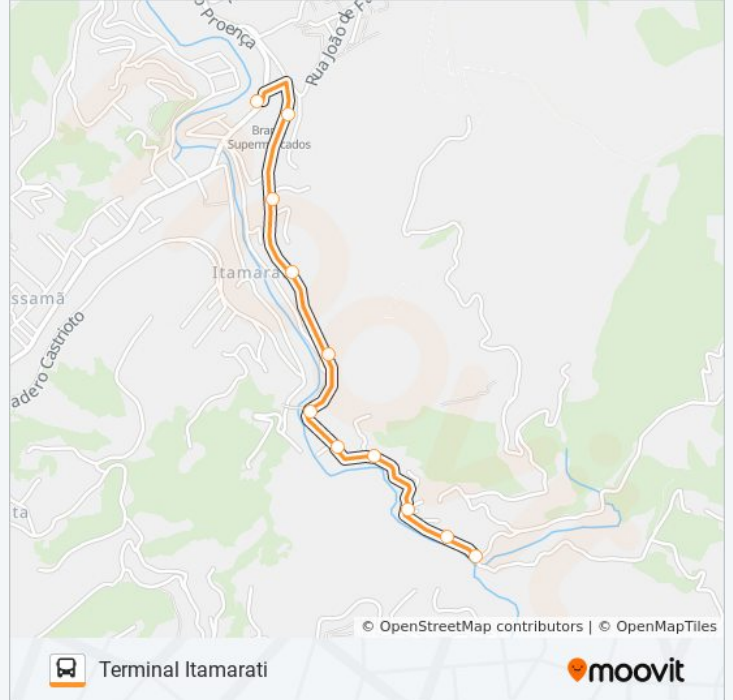

### Sentido: Terminal Itamarati

11 pontos

[VER OS HORÁRIOS DA LINHA](#)

Ponto Final - Alto Bela Vista

Rua Gregório Cruzick, 2-148

Rua Gregório Cruzick, 288

Rua Gregório Cruzick, 264

Rua Gregório Cruzick, 424-534

### Horários da linha de ônibus 325

Tabela de horários sentido Terminal Itamarati

Domingo	05:15 - 22:15
Segunda-feira	04:45 - 22:45
Terça-feira	04:45 - 22:45
Quarta-feira	04:45 - 22:45
Quinta-feira	04:45 - 22:45
Sexta-feira	05:15 - 22:15
Sábado	04:45 - 22:45

### Informações da linha de ônibus 325

**Sentido:** Terminal Itamarati

**Paradas:** 11

**Duração da viagem:** 15 min

**Resumo da linha:**

Os horários e os mapas do itinerário da linha de ônibus 325 estão disponíveis, no formato PDF offline, no site: [moovitapp.com](https://moovitapp.com). Use o [Moovit App](#) e viaje de transporte público por Rio de Janeiro e Região! Com o Moovit você poderá ver os horários em tempo real dos ônibus, trem e metrô, e receber direções passo a passo durante todo o percurso!