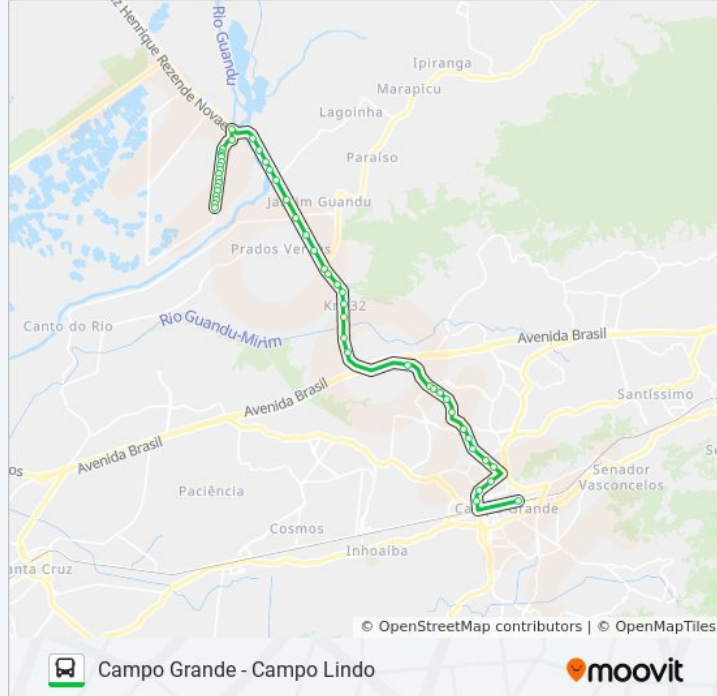

Rua F

Rua José Eleutério/Rua 22

Rua Vinte E Um

Rua José Eleutério/Rua 29

Avenida Ministro Fernando Costa, 1858

Estrada Rio-São Paulo Nova Iguaçu - Rio De Janeiro Brasil

Estrada Rio São Paulo, 191-293

Horários da linha de ônibus 737P

Estrada Rio-São Paulo, 2451

Estrada Rio-São Paulo, 2802

Estrada Rio São Paulo, 1693-1701

Estrada Rio São Paulo, 1479-1639

Estrada Rio São Paulo, 1071

Estrada Rio São Paulo, 801

Estrada Rio São Paulo, 547

Estrada Rio Do A | Guanabara Campo Grande II
(Sentido Viaduto)

Estr. Do Rio A - Ducar

Flaviense Mat. De Construção

Ponto Final - Campo Grande (Linhas
Intermunicipais)

Sentido: Campo Lindo

Horários da linha de ônibus 737P

49 pontos

[VER OS HORÁRIOS DA LINHA](#)

Ponto Final - Campo Grande (Linhas Intermunicipais)

Rua Lucília, 182-210

Estrada Da Caroba, 928-1170

Estrada Rio Do A (Chery Concessionária)

Estrada Rio-São Paulo (Marisol Madeiras)

Estrada Rio-São Paulo, 627-630

Estrada Rio São Paulo, 1284

Estrada Rio São Paulo, 1684