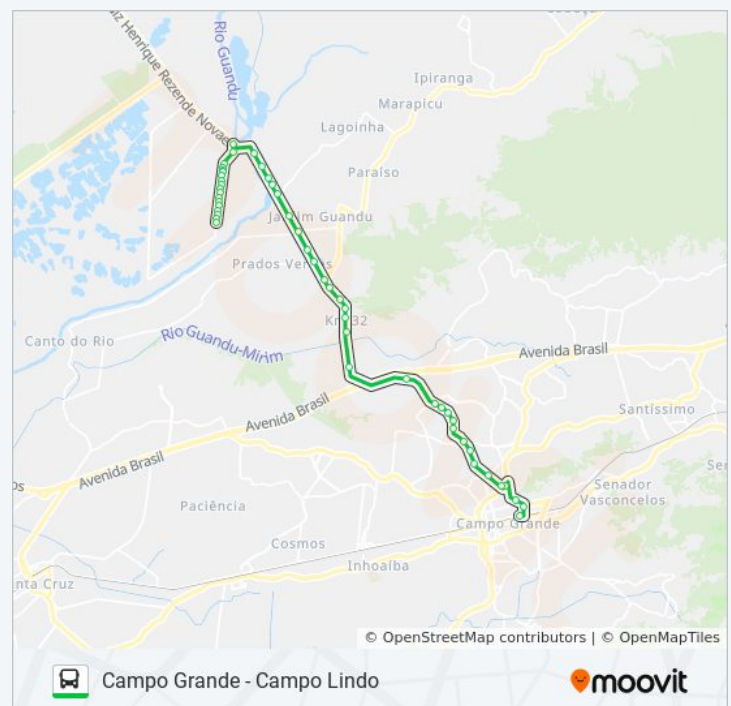

Rua F

Rua José Eleutério/Rua 22

Rua Vinte E Um

Rua José Eleutério/Rua 29

Avenida Ministro Fernando Costa, 1858

Estrada Rio-São Paulo Nova Iguaçu - Rio De Janeiro Brasil

Estrada Rio São Paulo, 191-293

Horários da linha de ônibus 737P

Br-465, 1253-1289

Estrada Rio-São Paulo/R. Elias Persiano

Br-465/ Rua Bom Jesus

Km 37

Estrada Rio São Paulo, 362-372

Br-465, 2-190

Estrada Rio São Paulo, 146

Tabela de horários sentido Campo Lindo

Sentido: Campo Lindo

Paradas: 49

Duração da viagem: 46 min

Resumo da linha:

Br-465, 32-134

Avenida Ministro Fernando Costa, 1858

Alameda Quatro/Rua 29

Rua Vinte E Um