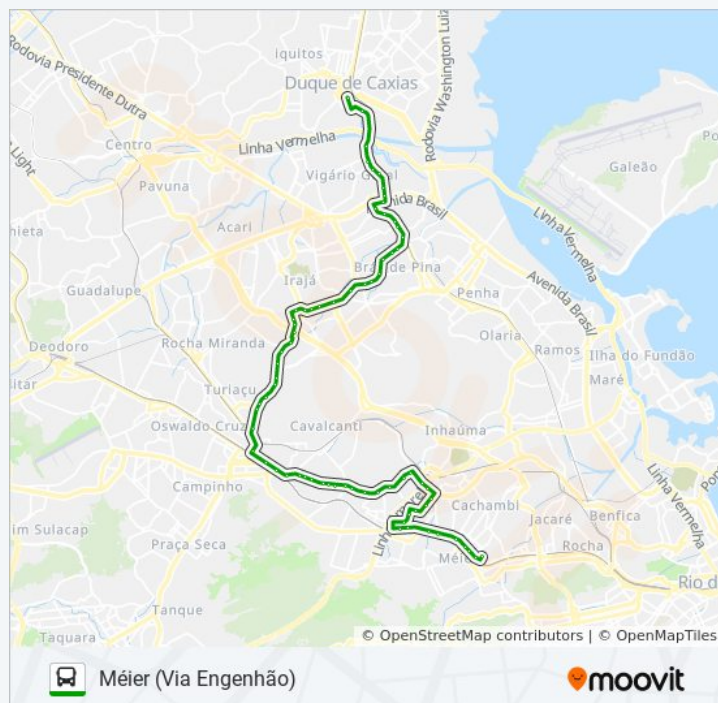

Rua Bulhões Marcial, 574-830

Rua Bulhões Marcial, 574-830

Rua Bulhões Marcial (Estação Vigário Geral)

Rua Almirante Tamandaré (Passarela Do Hospital Infantil)

Rua Piratini, 2-48

Terminal Shopping Center De Caxias (Desembarque)

Sentido: Méier (Via Engenheiro)

71 pontos

[VER OS HORÁRIOS DA LINHA](#)

Terminal Shopping Center De Caxias (Vera Cruz)

Light - Subestação Washington Luis

Cedae Rio Pavuna / Ebamag Logística

Rua Bulhões Marcial (Estação Vigário Geral)

Rua Bulhões Marcial, 807

Rua Bulhões Marcial, 731-765

Rua Bulhões Marcial, 561

Rua Bulhões Marcial, 475

Rua Mundau, 27

Rua Álvaro De Macedo, 11-217

Rua Cordovil, 143-219

Rua Bulhões Marcial, 163b

Rua Bulhoes Marcial, 101

Estação Cordovil

Estrada Do Quitungo, 344

Estrada Do Quitungo, 490

Estrada Do Quitungo, 770

Estrada Do Quitungo, 720

Estrada Do Quitungo, 1567

Estrada Do Quitungo, 1724

Avenida Merití, 2679-2737

Estrada Padre Roser, 126

Horários da linha de ônibus 560L

Tabela de horários sentido Méier (Via Engenheiro)

Domingo	04:00 - 23:20
Segunda-feira	04:00 - 23:00
Terça-feira	04:00 - 23:00
Quarta-feira	04:00 - 23:00
Quinta-feira	04:00 - 23:00
Sexta-feira	04:00 - 23:20
Sábado	04:00 - 23:00

Informações da linha de ônibus 560L

Sentido: Méier (Via Engenheiro)

Paradas: 71

Duração da viagem: 62 min

Resumo da linha: