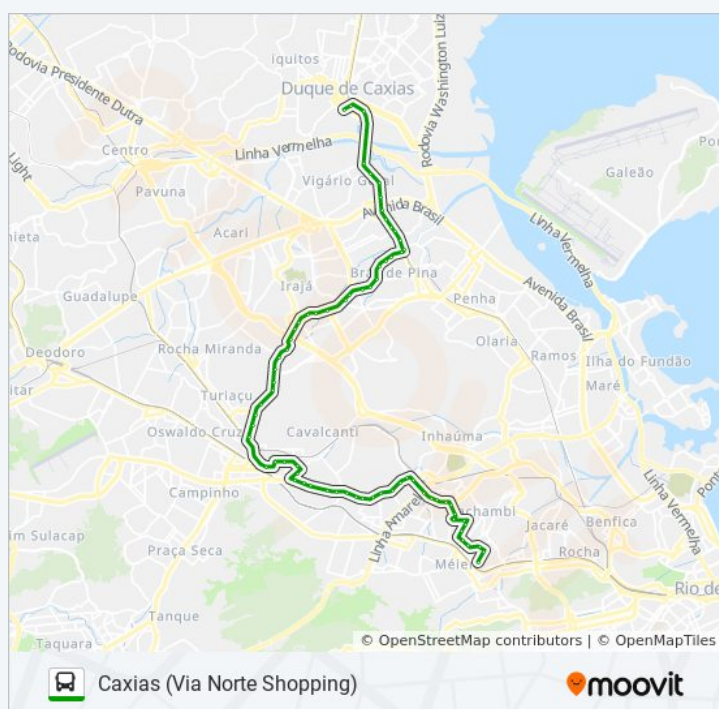

04:00 - 23:20

Sábado

04:00 - 23:00

Informações da linha de ônibus 560L

Sentido: Caxias (Via Norte Shopping)

Paradas: 72

Duração da viagem: 59 min

Resumo da linha:

Rua Carvalho De Souza (Linhas Intermunicipais)

Mercadão De Madureira (Linhas Intermunicipais)

Avenida Ministro Edgard Romero, 338-350

Avenida Ministro Edgard Romero, 460

Avenida Ministro Edgard Romero, 600