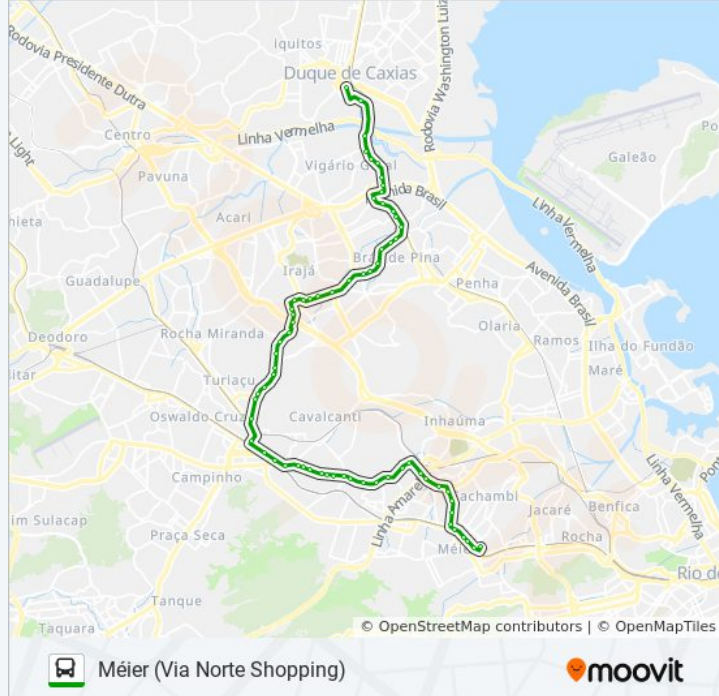

Metrô Irajá (Sentido Madureira)

Avenida Monsenhor Félix, 350-368

Avenida Monsenhor Félix, 187-213

Avenida Monsenhor Félix, 57

Avenida Ministro Edgard Romero, 871

Avenida Ministro Edgard Romero, 797

Avenida Ministro Edgard Romero, 619

Avenida Ministro Edgard Romero, 509-531

Avenida Ministro Edgard Romero, 475

Mercadão De Madureira

Rua Francisco Batista, 43

Rua Carolina Machado, 114-230

Rua Carolina Machado, 28-30

Largo De Cascadura

Avenida Dom Hélder Câmara, 10033