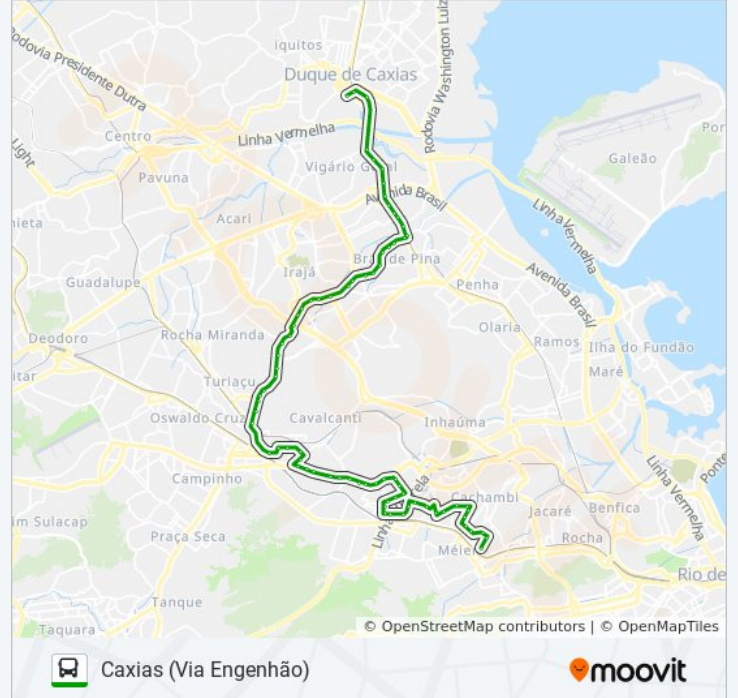

Rua Teixeira De Azevedo, 252-322

Rua Teixeira De Azevedo, 17

Rua Da Abolição, 508

Rua Da Abolição, 678

Avenida Dom Hélder Câmara, 7624

Avenida Dom Hélder Câmara, 7862

Old: Avenida Dom Hélder Câmara, 8154

Guanabara Piedade

Avenida Dom Hélder Câmara, 8596-8620

Avenida Dom Hélder Câmara, 8866-8902

Avenida Dom Hélder Câmara, 9114-9134

Avenida Dom Hélder Câmara, 9618

Avenida Dom Hélder Câmara, 9806

Avenida Dom Hélder Câmara, 10076

Colégio Santa Mônica

Rua Florentina, 130

Rua Itamarati, 222-274

Rua Itamarati, 450

Rua Borneo, 384

Rua Carvalho De Souza (Linhas Intermunicipais)

Mercadão De Madureira (Linhas Intermunicipais)

Avenida Ministro Edgard Romero, 338-350

Avenida Ministro Edgard Romero, 460

Avenida Ministro Edgard Romero, 516

Avenida Ministro Edgard Romero, 600

Avenida Ministro Edgard Romero, 778

Avenida Ministro Edgard Romero, 884

Avenida Monsenhor Félix, 64

Avenida Monsenhor Félix, 194

Avenida Monsenhor Félix, 326

Metrô Irajá (Sentido Vila Da Penha)

Avenida Monsenhor Félix, 564

Estrada Padre Roser, 1121