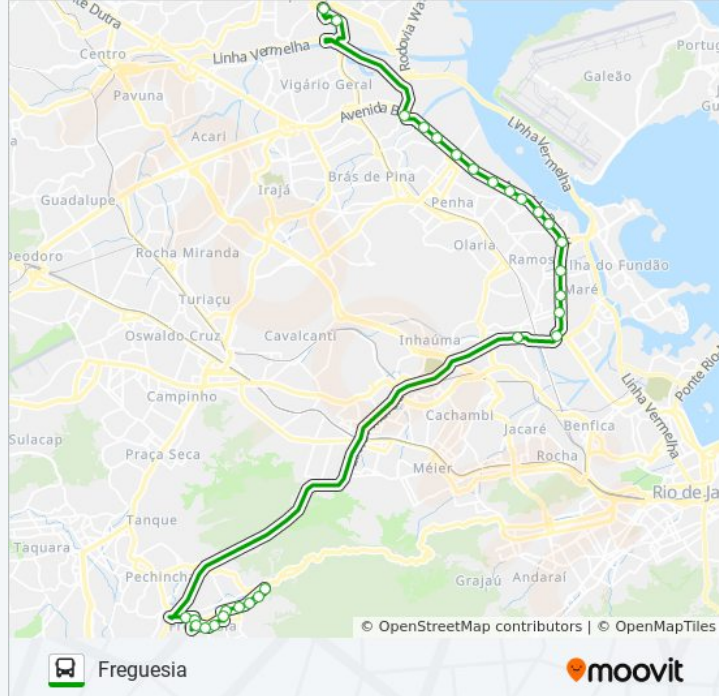

Avenida Brasil - Passarela 16 (Casa Do Marinheiro)

Avenida Brasil - Passarela Do Shopping Matriz

Avenida Brasil - Passarela 17

Avenida Guanabara - Mercado São Sebastião (Linhas Para Caxias)

Avenida Das Missões | Cargo Park

Avenida Brasil | Passarela 08

Avenida Brasil | Passarela 07 / Toulon

Garagem Da Águia Branca

Saída 7 - Linha Amarela (Sentido Barra)

Praça Tedim Cerqueira

Quality Shopping

Estrada Do Gabinal | Ladeira Da Freguesia |  
Mcdonald's

Passarela De Jacarepaguá

Droga Raia

Revolution Pub

Estrada Dos Três Rios, 795-873

Estrada Dos Três Rios - Estrada Do Bananal

Hospital Rios D'Or

Centro Educacional Rio - Freguesia

Ponto Final - Freguesia (Pau-Ferro)

Os horários e os mapas do itinerário da linha de ônibus 567L estão disponíveis, no formato PDF offline, no site: [moovitapp.com](https://moovitapp.com). Use o [Moovit App](#) e viaje de transporte público por Rio de Janeiro e Região! Com o Moovit você poderá ver os horários em tempo real dos ônibus, trem e metrô, e receber direções passo a passo durante todo o percurso!