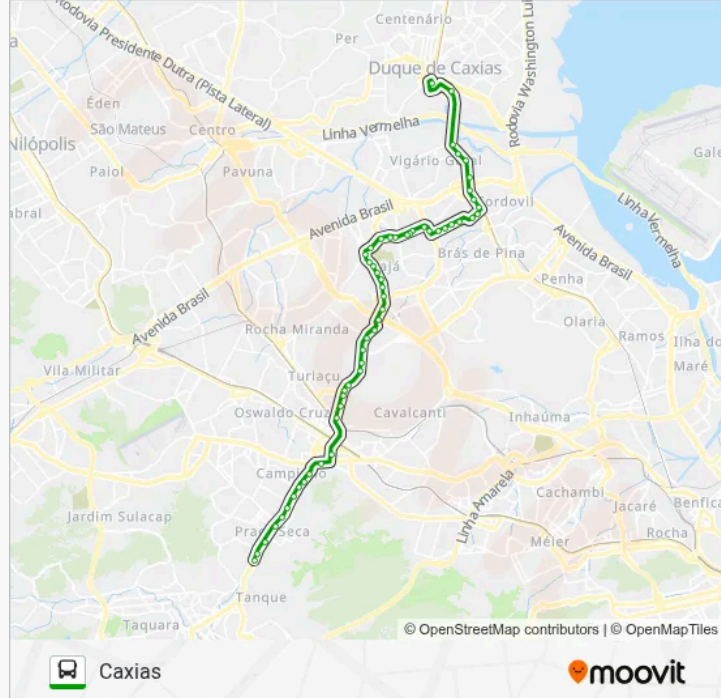

Estrada Da Água Grande, 1148

Estrada Da Água Grande | Praça Do Cimento Branco

Avenida Meriti, 3843

Rua Barão De Melgaço, 746-836

Rua Barão De Melgaço, 626

Rua Barão De Melgaço, 412

Rua Barão De Melgaço, 84-90

Rua Major Conrado, 321

Rua Major Conrado, 121

Rua Bulhões Marcial, 163b

Rua Bulhões Marcial, 198-230

Estação Parada De Lucas

Rua Bulhões Marcial, 472

Rua Bulhões Marcial, 695

Rua Bulhões Marcial, 803

Rua Bulhões Marcial | Estação Vigário Geral

Rua Almirante Tamandaré (Passarela Do Hospital Infantil)

Terminal Shopping Center De Caxias (Vera Cruz)

Sentido: Praça Seca

62 pontos

[VER OS HORÁRIOS DA LINHA](#)