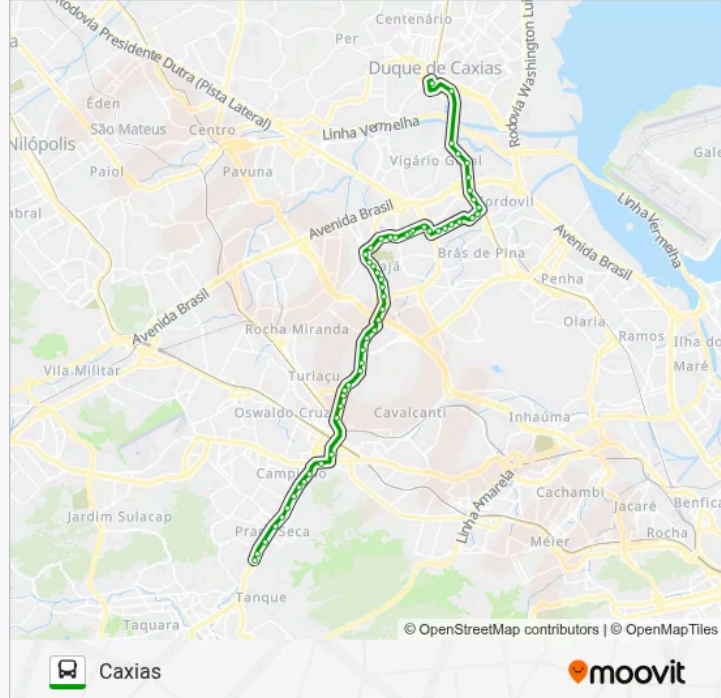

Estrada Da Água Grande, 1148

Estrada Da Água Grande | Praça Do Cimento Branco

Avenida Meriti, 3843

Rua Barão De Melgaço, 746-836

Rua Barão De Melgaço, 626

Rua Barão De Melgaço, 412

Rua Barão De Melgaço, 84-90

Rua Major Conrado, 321

Rua Major Conrado, 121

Rua Bulhões Marcial, 163b

Rua Bulhões Marcial, 198-230

Estação Parada De Lucas

Rua Bulhões Marcial, 472-540

Rua Bulhões Marcial, 574-830

Rua Bulhões Marcial, 574-830

Rua Bulhões Marcial (Estação Vigário Geral)

Rua Almirante Tamandaré (Passarela Do Hospital Infantil)

Terminal Shopping Center De Caxias (Vera Cruz)

Sentido: Praça Seca

62 pontos

[VER OS HORÁRIOS DA LINHA](#)