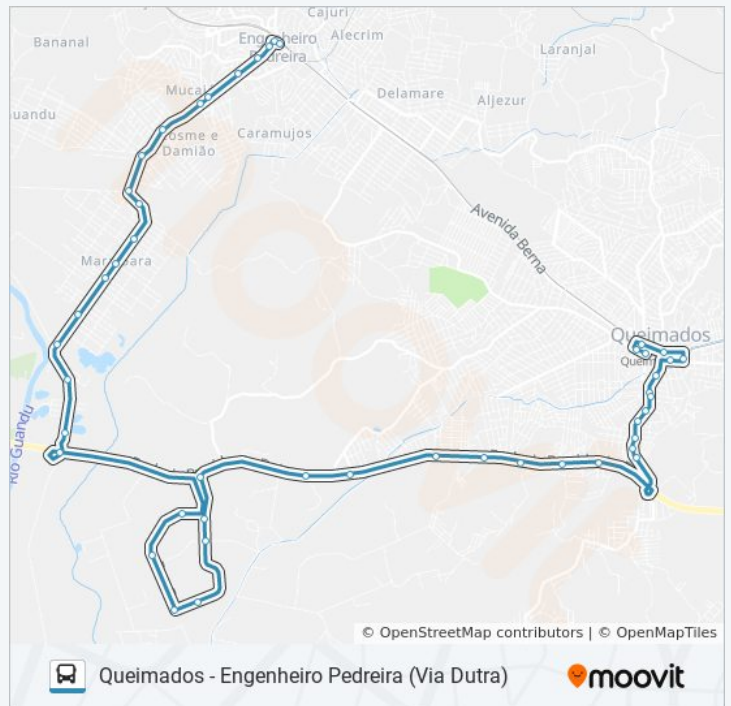

Rodovia Presidente Dutra (Jardim São Miguel)

Rodovia Presidente Dutra (Marajoara)

Rua Vereador Marinho Hemeterio Oliveira, 1-155

Rua Vereador Marinho Hemeterio Oliveira, 621-639

Rua Vereador Marinho Hemeterio Oliveira, 1275

Rua Vereador Marinho Hemeterio Oliveira, 135-257

Rua Vereador Marinho Hemeterio Oliveira, 49-133

Rua Vereador Marinho Hemeterio Oliveira, 585-625

Rua Vereador Marinho Hemeterio Oliveira, 603-675

Rua Vereador Marinho Hemeterio Oliveira, 277

Avenida Olímpia Silva, 735-739

Rua Mercedes, 94

Estação De Queimados

Avenida Dos Inconfidentes, 727-785

Rua Laerte Acácio Da Silva, 183

Ponto Final - Gardel

Os horários e os mapas do itinerário da linha de ônibus 645I estão disponíveis, no formato PDF offline, no site: [moovitapp.com](https://moovitapp.com). Use o [Moovit App](#) e viaje de transporte público por Rio de Janeiro e Região! Com o Moovit você poderá ver os horários em tempo real dos ônibus, trem e metrô, e receber direções passo a passo durante todo o percurso!