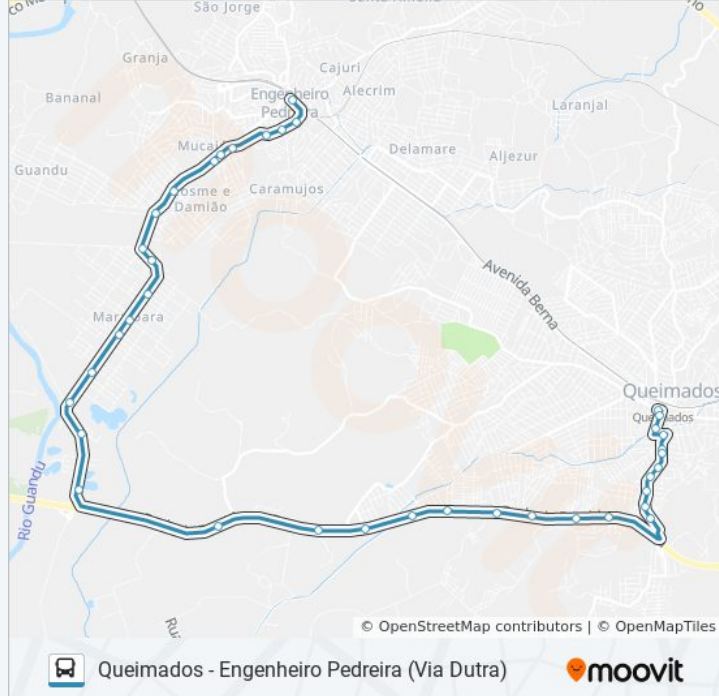

Avenida Tancredo Neves, 3047-3091

Avenida Tancredo Neves, 2851

Avenida Flexeira, 2-164

Avenida Tancredo Neves, 1939-1979

Avenida Tancredo Neves, 3079

Avenida Tambaú, 1098-1244

Praça Áurea, 3

Estrada Dos Alhos, 39-55

### Sentido: Queimados (Via Dutra)

47 pontos

[VER OS HORÁRIOS DA LINHA](#)

Estação De Engenheiro Pedreira

Avenida Genésio Pereira Viléla, 1-5

Avenida Tancredo Neves, 104-124

Avenida Tancredo Neves, 264-330

Avenida Tancredo Neves, 634-716