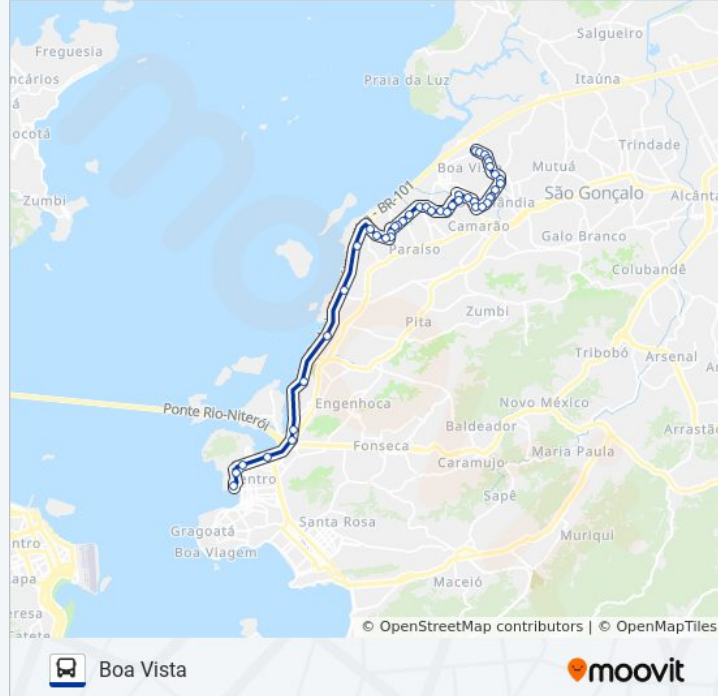

Sentido: Boa Vista

44 pontos

[VER OS HORÁRIOS DA LINHA](#)

Terminal João Goulart - Plataforma 5 (Amarela)

Rua Um (Linhas Intermunicipais)

Colégio Estadual Raul Vidal (Intermunicipais Via Tribobó)

Moinho Atlântico III (Linhas Para O Rio)

Rua Visconde De Itaúna, 538-600

Rua Visconde De Itaúna, 478

Rua Visconde De Itaúna

Avenida Washington Luís, 1587

Avenida Washington Luís

Rua Capitão João Manoel

Rua Capitão João Manoel, 3915

Rua Capitão João Manoel

Rua Minas Gerais, 458-508

Rua Renascença

Rua Minas Gerais

Avenida Joaquim Oliveira

Avenida Joaquim De Oliveira, 1002-1036

Rua Governador Agamenon Magalhães, 429

Avenida Joaquim De Oliveira, 536

Avenida Joaquim De Oliveira, 1746

Avenida Joaquim De Oliveira, 1476

Rua Aruanã, 706

Rua Governador Agamenon Magalhães, 46

Avenida Joaquim De Oliveira, 4555

Sentido: Niterói

44 pontos

[VER OS HORÁRIOS DA LINHA](#)

Ponto Final - Boa Vista