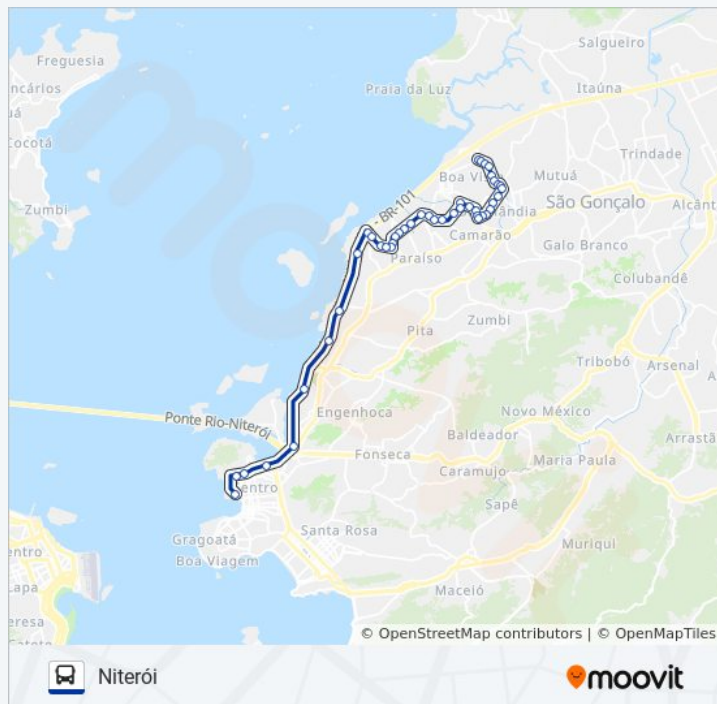

Rua Visconde De Itaúna, 538-600

Rua Visconde De Itaúna, 478

Rua Visconde De Itaúna

Avenida Washington Luís, 1587

Avenida Washington Luís

Rua Capitão João Manoel

Rua Capitão João Manoel, 3915

Rua Capitão João Manoel

Avenida Washignton Luís, 1612

Rua Visconde De Itaúna, 1584

Rua Visconde De Itaúna, 1311

Rua Visconde De Itaúna, 545

Rua Visconde De Itaúna, 267

Rodovia Niterói-Manilha | Passarela 1

Rodovia Niterói-Manilha | Marinha / Ilha Das Flores

Rodovia Niterói-Manilha | Carrefour Manilha

Informações da linha de ônibus 443

Sentido: Niterói

Paradas: 44

Duração da viagem: 34 min

Resumo da linha:

Avenida Do Contorno | Estaleiro Aliança

Trevo Da Avenida Do Contorno

Avenida Feliciano Sodré | Moinho Atlântico /
Porto De Niterói

Feliciano Sodré / Visconde Do Uruguai (Ímpar) -
Intermunicipais

Mercado De Peixes São Pedro (Intermunicipais)

Terminal João Goulart - Plataforma 5 (Amarela)