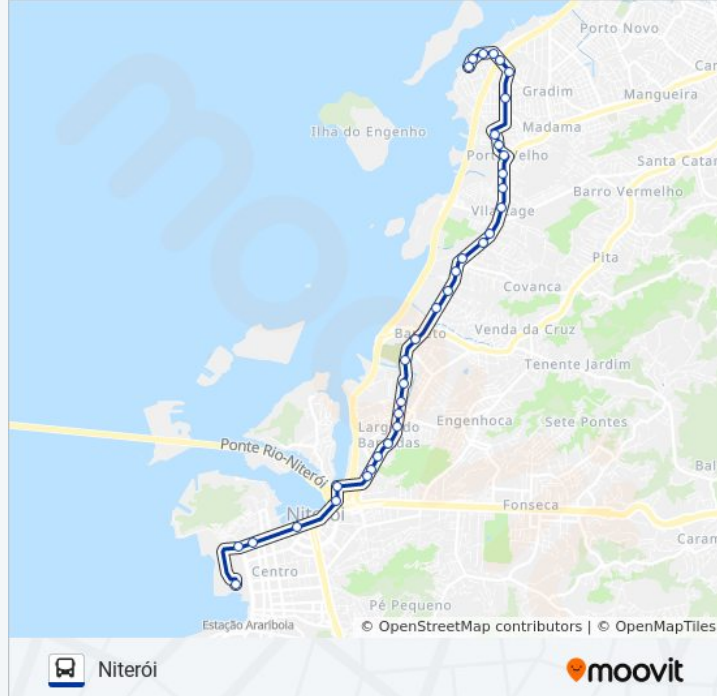

**Sentido: Niterói**

35 pontos

[VER OS HORÁRIOS DA LINHA](#)

Ponto Final - Pontal (São Gonçalo)

Rua Manuel Duarte

Condominio Village Pontal

Rua Manoel Duarte, 1177-1223

Rua Visconde De Itaúna, 25

Rua General Castrioto, 147

Rua General Castrioto 81a

Rua General Castrioto, 2

Rua Benjamin Constant 497

Rua Benjamin Constant 394

Rua Benjamin Constant, 325

Rua Benjamin Constant, 273-291

Trevo Da Avenida Do Contorno | Entrada Da Ilha Da Conceição

Avenida Feliciano Sodré | Ilha Da Conceição

Avenida Feliciano Sodré | Moinho Atlântico / Porto De Niterói

Feliciano Sodré / Visconde Do Uruguai (Ímpar) - Intermunicipais

Mercado De Peixes São Pedro (Intermunicipais)

## Sentido: Pontal

37 pontos

[VER OS HORÁRIOS DA LINHA](#)

Terminal João Goulart - Plataforma 5 (Amarela)

Rua Um (Linhas Intermunicipais)

Rodoviária De Niterói (Linhas Municipais E Intermunicipais Para O Rio)