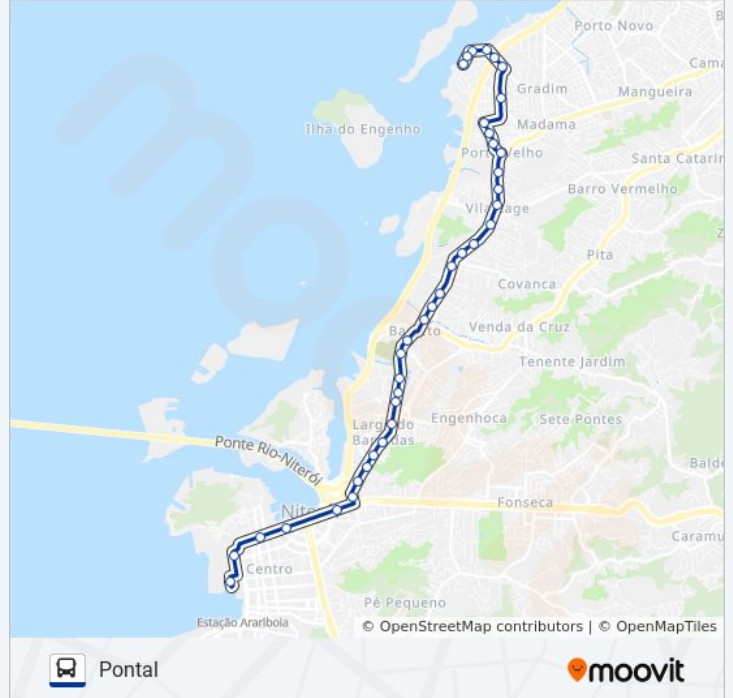

**Sentido: Niterói**

35 pontos

[VER OS HORÁRIOS DA LINHA](#)

Ponto Final - Pontal (São Gonçalo)

Rua Manuel Duarte

Condominio Village Pontal

Rua Manoel Duarte, 1177-1223

Rua Visconde De Itaúna, 25

## Sentido: Pontal

37 pontos

[VER OS HORÁRIOS DA LINHA](#)

Terminal João Goulart - Plataforma 5 (Amarela)

Rua Um (Linhas Intermunicipais)

Rodoviária De Niterói (Linhas Municipais E Intermunicipais Para O Rio)

Rua João Damasceno

Rua João Damasceno

Rua João Damasceno

Rua João Damasceno

Rua Mauá, 528

Rua Visconde De Itaúna, 545

Rua Visconde De Itaúna, 267

Rua Manuel Duarte

Rua Manuel Duarte

Rua Manuel Duarte

Ponto Final - Pontal (São Gonçalo)

Os horários e os mapas do itinerário da linha de ônibus 524 estão disponíveis, no formato PDF offline, no site: [moovitapp.com](https://moovitapp.com). Use o [Moovit App](#) e viaje de transporte público por Rio de Janeiro e Região! Com o Moovit você poderá ver os horários em tempo real dos ônibus, trem e metrô, e receber direções passo a passo durante todo o percurso!