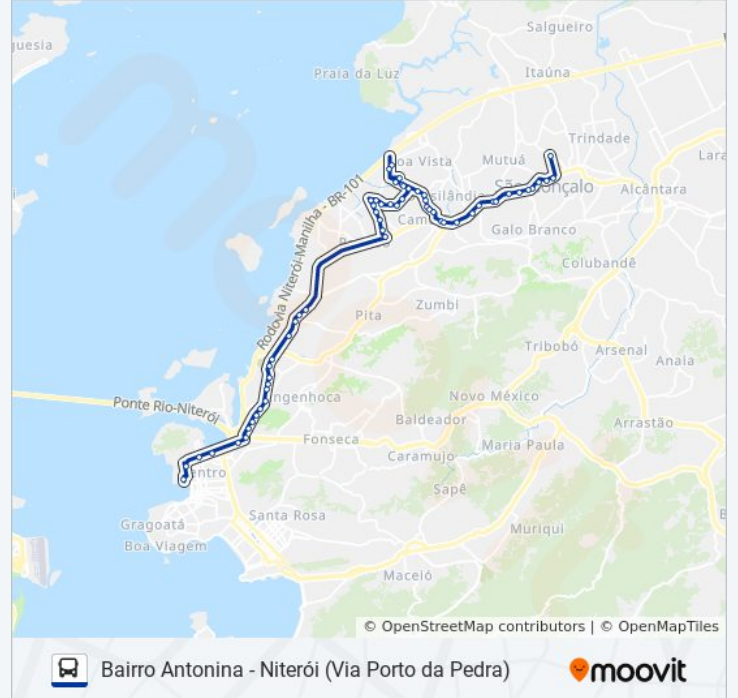

Vista

Rua Doutor Alberto Torres 6381

Rua Doutor Alberto Torres 1631 | Vila Lage

Rua Doutor Alberto Torres, 2254

Rua Doutor Alberto Torres | Assaí Atacadista

Rua Comandante Ari Parreiras | Porto Velho

Rua Comandante Ari Parreiras 590

Rua Comandante Ari Parreiras 1268

Rua Comandante Ari Parreiras 1844

Rua Comandante Ari Parreiras 2412

Rua Francisco Portela 215 | Ce Cel. João Tarcísio Bueno

Rua Francisco Portela | UERJ São Gonçalo

Rua Maria Rita

Rua Maria Rita, 450

Rua Maria Rita, 632

Rua Maria Rita, 1515

Rua Maria Rita, 1791

Rua Maria Rita, 1896

Rua Capitão João Manoel, 3027

Rua Capitão João Manoel, 2506

Rua Capitão João Manoel, 1986

Rua Capitão João Manoel

Rua Otávio Mafra, 238

Rua Ramos Costa, 2c

Rua Alfredo Azamor, 2631

São Gonçalo Shopping

Avenida Governador Macedo Soares, 3037

Rua Abílio José De Mattos, 3053

Rua Abílio José De Mattos, 2737

Rua Abílio José De Mattos, 2383

Rua Abílio José De Mattos, 1899

Rua Abílio José De Matos, 1697-1701