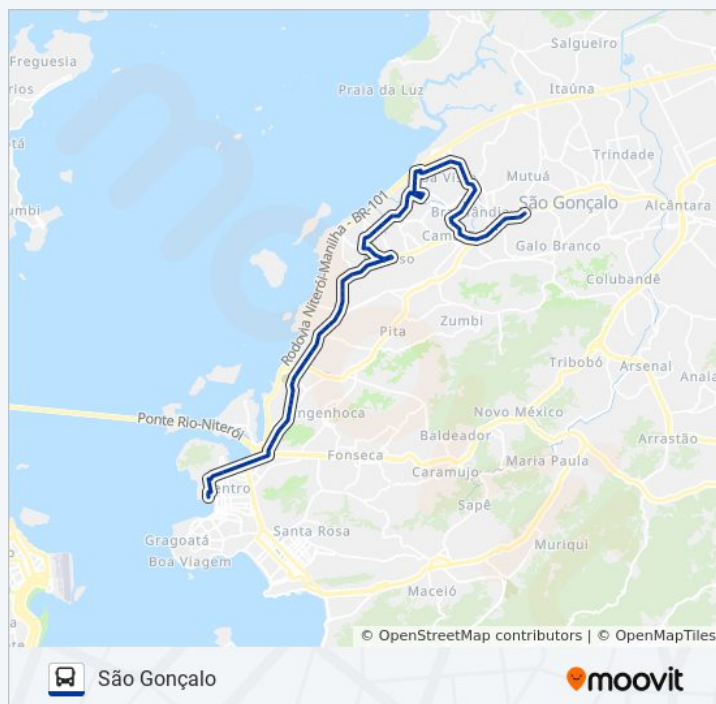

Rua Doutor Francisco Portela, 15

Rua Visconde De Itaúna

Rua Visconde De Itaúna

Rua Visconde De Itaúna

Avenida Washington Luís, 1587

Avenida Washington Luís

Rua Capitão João Manoel

Sentido: São Gonçalo

Paradas: 81

Duração da viagem: 50 min

Resumo da linha:

Rua Capitão João Manoel, 3915

Rua Capitão João Manoel

Rua Capitão João Manoel

Rua Capitão João Manoel

Rua Capitão João Manoel, 3027