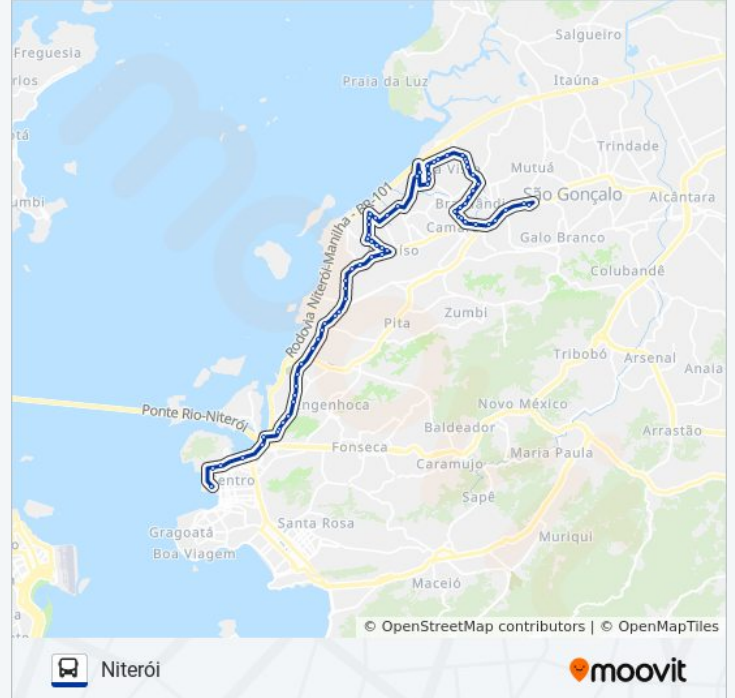

Rua Aruanã, 706

Rua Manaus, 5

Rua Veríssimo De Souza

Rua Hugo Pierre

Rua Alfredo Azamor

Rua Alfredo Azamor

Rua Alfredo Azamor

Rua Alfredo Azamor

São Gonçalo Shopping

Avenida Governador Macedo Soares, 3037

Rua Capitão João Manoel, 3242

Rua Capitão João Manoel, 3583

Rua Gustavo Barroso 21

Rua Paulo Leroux 1596

Rua Dom Pedro Segundo 16

Avenida Washington Luiz 859

Avenida Washignton Luís, 1381-1421

Avenida Washignton Luís, 1612

Rua Visconde De Itaúna, 2064-2088

Rua Visconde De Itaúna, 2276-2326

Rua Visconde De Itaúna, 2666

Rua Visconde De Itaúna

Rua Comandante Ari Parreiras 2079 | Bradesco
Paraíso

Praça Da Madama

Rua Comandante Ari Parreiras 710 | Porto Velho
1

Rua Comandante Ari Parreiras 272

Rua Doutor Alberto Torres 146 | Assaí Atacadista

Rua Doutor Alberto Torres 2087

Rua Doutor Alberto Torres 1631 | Espaço São
Jorge

Rua Doutor Alberto Torres 725

Rua Doutor Alberto Torres 476 | Residencial
Parque Dos Sonhos