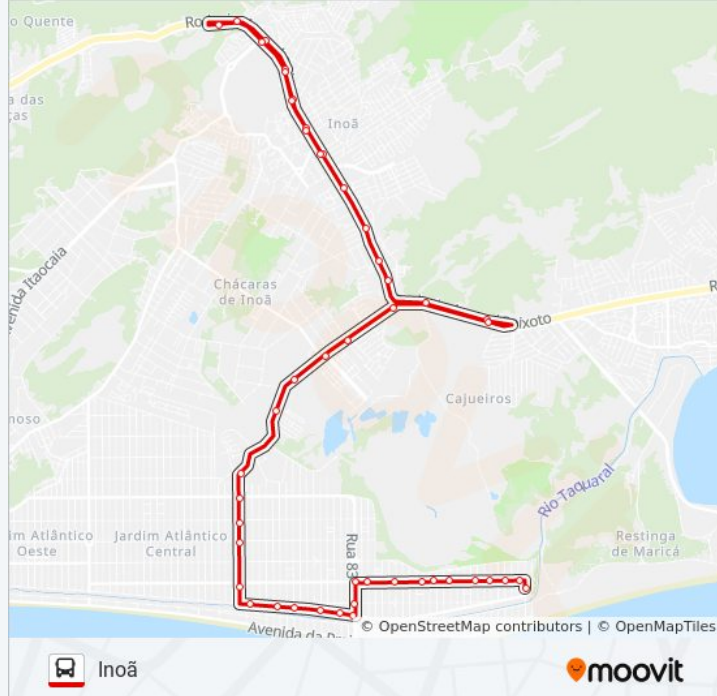

Rua Oitenta E Tres Lot Jd Atlantico, 7

Rua Trinta E Seis, 84

Avenida Doutor Antonio Marques Mathias, 17

Avenida Doutor Antonio Marques Mathias, 38

Avenida Doutor Antonio Marques Mathias, 82

Avenida Doutor Antonio Marques Mathias, 63

Informações da linha de ônibus E20**Sentido:** Inoã**Paradas:** 47**Duração da viagem:** 49 min**Resumo da linha:**

Rua Sessenta E Seis Lot Jd Atlantico, 24

Estrada Dos Cajueiros

Residencial Vitória Dos Anjos

Rodovia Amaral Peixoto, 318

Rodovia Amaral Peixoto, 260

Entrada De Itaipuaçu (Sentido Tribobó)

Rodovia Amaral Peixoto, 451

Rodovia Amaral Peixoto, 451

Entrada De Itaipuaçu (Sentido Região Dos
Lagos)

Rodovia Amaral Peixoto, 40

Rodovia Amaral Peixoto, 95

Rodovia Amaral Peixoto, 222-500 (Km 15 - Inoã)

Inoã Multicenter | Ponto Final Ept

Sentido: Rua 128

31 pontos

[VER OS HORÁRIOS DA LINHA](#)

Inoã Multicenter | Ponto Final Ept

Horários da linha de ônibus E20