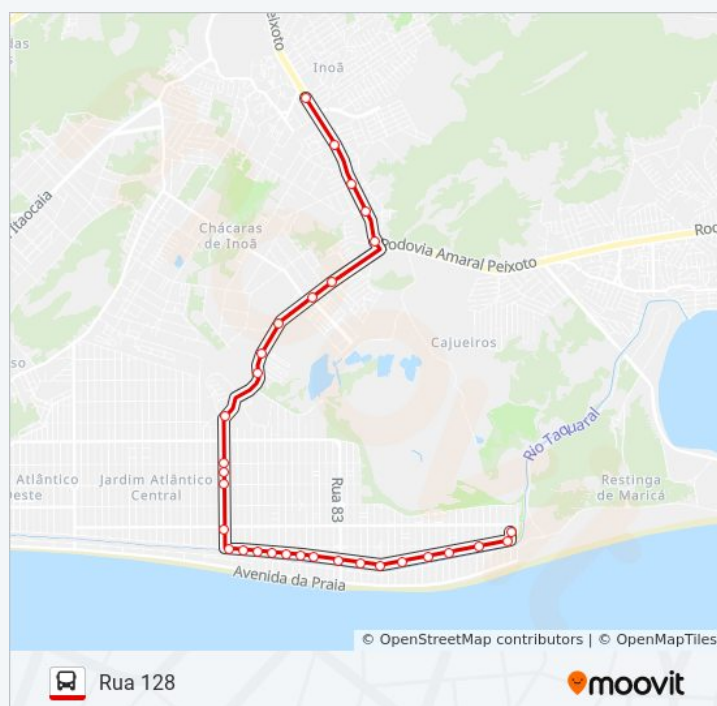

Rodovia Amaral Peixoto, 352

Rodovia Amaral Peixoto, 37

Rodovia Amaral Peixoto, 27 (Passarela Da Escola Mun De Inoã)

Rodovia Amaral Peixoto, 35

Rua Quinze Lot Chacara Inoa, 12

Rua Dezessete, 1

Estrada Dos Cajueiros

Residencial Vitória Dos Anjos

Estrada Dos Cajueiros

Estrada Dos Cajueiros, 4

Rua 66, 33

Rua 66, 33

Rua 66, 33

Rua Sessenta E Seis Lot Jd Atlantico, 33

Rua Antônio Marques Mathias, 697

Rua Trinta E Seis

Avenida Doutor Antonio Marques Mathias, 56

Avenida Doutor Antonio Marques Mathias, 73

Rua Antônio Marques Mathias, 92

Avenida Doutor Antonio Marques Mathias, 42

Rua Setenta E Nove, 79

Rua Oitenta E Tres Lot Jd Atlantico, 4

Avenida Doutor Antonio Marques Mathias, 26

Avenida Doutor Antonio Marques Mathias, 36

Avenida Doutor Antonio Marques Mathias, 22

Avenida Doutor Antonio Marques Mathias, 38

Rua Trinta E Seis, 560

Rua Cento Vinte Tres Lot Jd Atlantico, 46

Rua Cento E Vinte E Oito, 2

Ponto Final - Rua 128

Quarta-feira

04:20 - 23:55

Quinta-feira

04:20 - 23:55

Sexta-feira

04:20 - 23:59

Sábado

04:20 - 23:59

Informações da linha de ônibus E20

Sentido: Rua 128

Paradas: 31

Duração da viagem: 30 min

Resumo da linha: