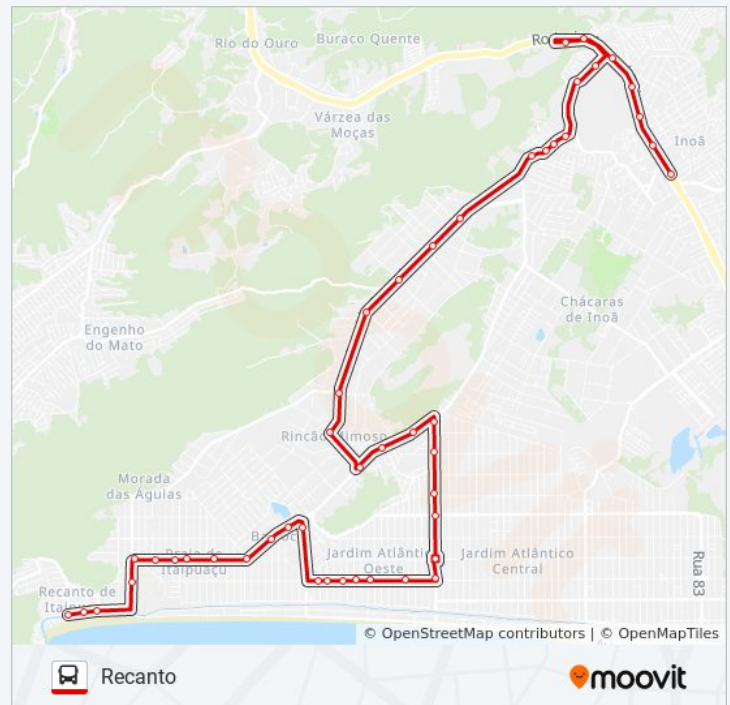

- Ponto Final - Inoã
- Rodovia Amaral Peixoto (Km 15 - Inoã)
- Rodovia Amaral Peixoto, 318
- Rodovia Amaral Peixoto, 260
- Entrada De Itaipuaçu (Sentido Tribobó)
- Rodovia Amaral Peixoto, 451
- Rodovia Amaral Peixoto, 451
- Avenida Gilberto Carvalho, 16b
- Rua Um Lot Vivendas Itaipuacu, 53
- Rua Carlos Mariguella, 1190
- Rua Carlos Mariguella, 402
- Rua Carlos Mariguella, 402
- Rua Carlos Mariguella, 300
- Avenida Itaocaia
- Avenida Itaocaia
- Avenida Itaocaia Valley, 2067
- Avenida Itaocaia Valley, 2724-2818
- Rua Dezoito, 421
- Rua Moisés Antiga Rua 3, 422
- Avenida Carlos Marighella, 12
- Rua Repórter Cinematográfico Santiago Ilídio De Andrade, 14
- Avenida Carlos Mariguella, 369
- Rua Professor Cardoso De Menezes, 12
- Rua Da Pedra, 8
- Rua Professor Cardoso De Menezes, 578
- Rua Professor Cardoso De Menezes, 13
- Terminal De Itaipuaçu
- Rua Professor Cardoso Menezes Qd 111 A Qd 115, 33
- Rua Van Lerbergue, 32
- Rua Van Lerbergue, 02

Domingo	04:20 - 23:20
Segunda-feira	04:20 - 23:40
Terça-feira	04:20 - 23:40
Quarta-feira	04:20 - 23:40
Quinta-feira	04:20 - 23:40
Sexta-feira	04:20 - 23:20
Sábado	04:20 - 23:20

Informações da linha de ônibus E21

Sentido: Recanto

Paradas: 51

Duração da viagem: 50 min

Resumo da linha:

Rua Van Lerbergue, 63

Rua Van Lerbergue, 103

Rua Van Lerbergue, 65

Rua Van Lerbergue, 20