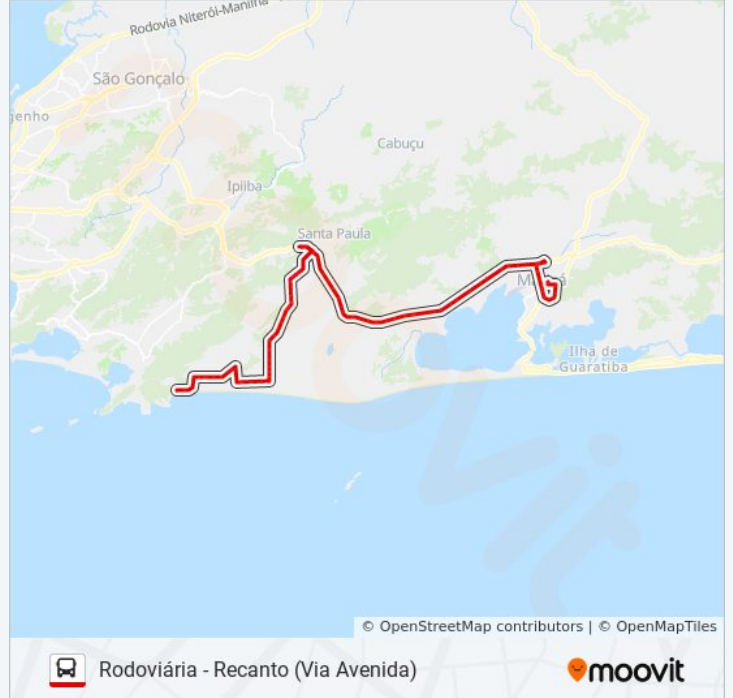

Rodovia Amaral Peixoto 215 Maricá - Rio De Janeiro 24930 Brasil

Rodovia Amaral Peixoto (Hospital Dr Ernesto Che Guevara)

Rodovia Amaral Peixoto (Km 22,5 - São José)

Rodovia Amaral Peixoto (Km 22, Passarela Do Bairro Marine)

Rodovia Amaral Peixoto (Km 15 - Inoã)

Rodovia Amaral Peixoto, 260

Entrada De Itaipuaçu (Sentido Tribobó)

Rodovia Amaral Peixoto, 451

Rodovia Amaral Peixoto, 451

Rua Carlos Mariguella, 1190

Rua Carlos Mariguella, 402

Rua Carlos Mariguella, 402

Rua Carlos Mariguella, 300

Rua Carlos Mariguella, 300a

Alameda Iguaçú, 2-656

Rua Sabará, 1

Rua Carlos Mariguella, 500

Rua Carlos Mariguella, 500

Rua Treze, 500