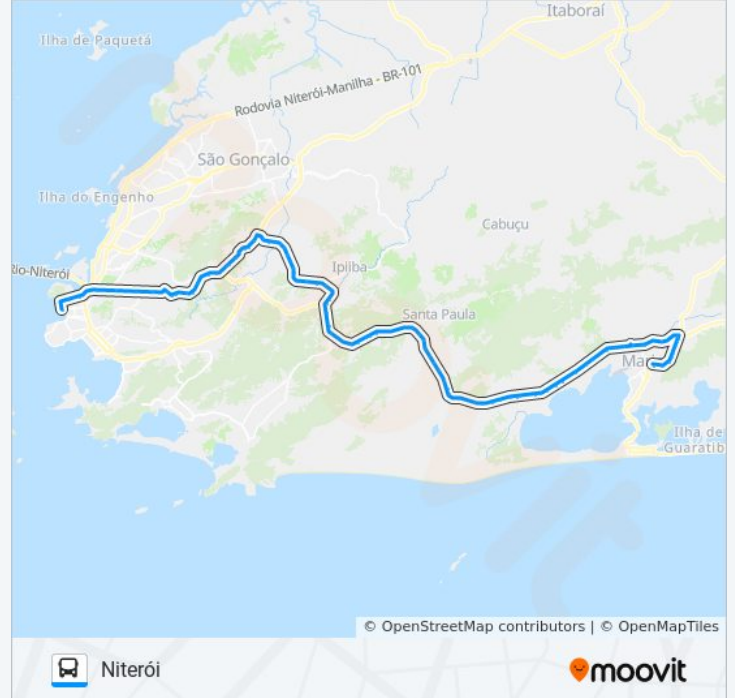

Sentido: Niterói

90 pontos

[VER OS HORÁRIOS DA LINHA](#)

Rodoviária Do Povo De Maricá

Avenida Roberto Silveira, 206-246

Avenida Roberto Silveira, 646

Rua Alfredo Antônio Da Silva, 4c

Rj-114, 1402

Informações da linha de ônibus 144R**Sentido:** Niterói**Paradas:** 90**Duração da viagem:** 101 min**Resumo da linha:**

Rodovia Amaral Peixoto 215 Maricá - Rio De Janeiro 24930 Brasil

Rodovia Amaral Peixoto (Hospital Dr Ernesto Che Guevara)

Rodovia Amaral Peixoto, 451

Rodovia Tronco Norte Fluminense, 7539-7723

Rodovia Tronco Norte Fluminense, 7065-7319

Rodovia Tronco Norte Fluminense, 7065-7319

Rodovia Tronco Norte Fluminense, 6573-6731

Rodovia Tronco Norte Fluminense, 5871-6253

Estrada Hungria 27

Rodovia Tronco Norte Fluminense, 4509-4547

Entrada De Rio Do Ouro (Sentido Niterói)

Avenida Eugênio Borges, 6639

Rodovia Tronco Norte Fluminense, 2875-3025

Rodovia Tronco Norte Fluminense, 2335-2379