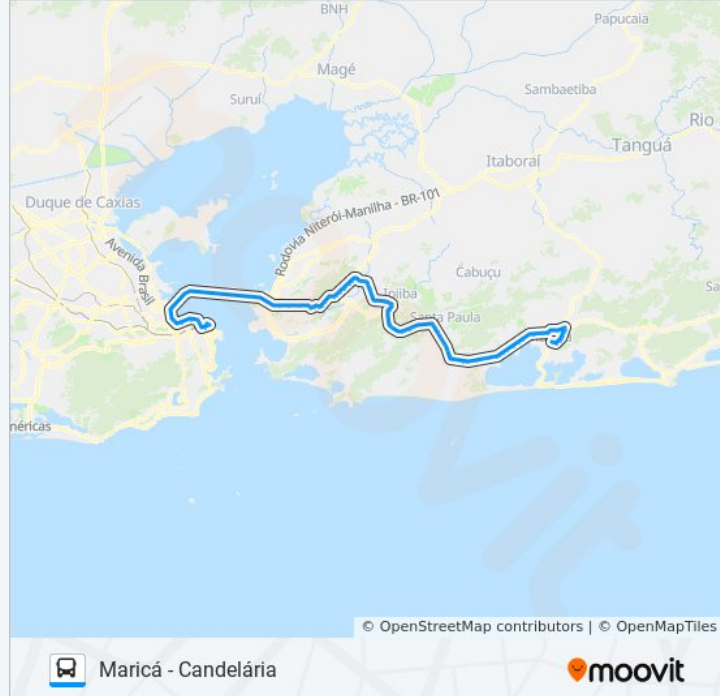

Rodovia Amaral Peixoto (Km 15 - Inoã)

Rodovia Amaral Peixoto, 318

Rodovia Amaral Peixoto, 260

Entrada De Itaipuaçu (Sentido Tribobó)

Rodovia Amaral Peixoto, 451

Rodovia Tronco Norte Fluminense, 7539-7723

Rodovia Tronco Norte Fluminense, 7065-7319

Rodovia Tronco Norte Fluminense, 7065-7319

Rodovia Tronco Norte Fluminense, 6573-6731

Rodovia Tronco Norte Fluminense, 5871-6253

Estrada Hungria 27

Rodovia Tronco Norte Fluminense, 4509-4547

Entrada De Rio Do Ouro (Sentido Niterói)

Avenida Eugênio Borges, 6639

Rodovia Tronco Norte Fluminense, 2875-3025

Rodovia Tronco Norte Fluminense, 2335-2379

Rodovia Amaral Peixoto / Entrada De Ipiíba

Avenida Doutor Eugênio Borges, 271-341

Ponto Das Sete Cruzes - Sentido Niterói