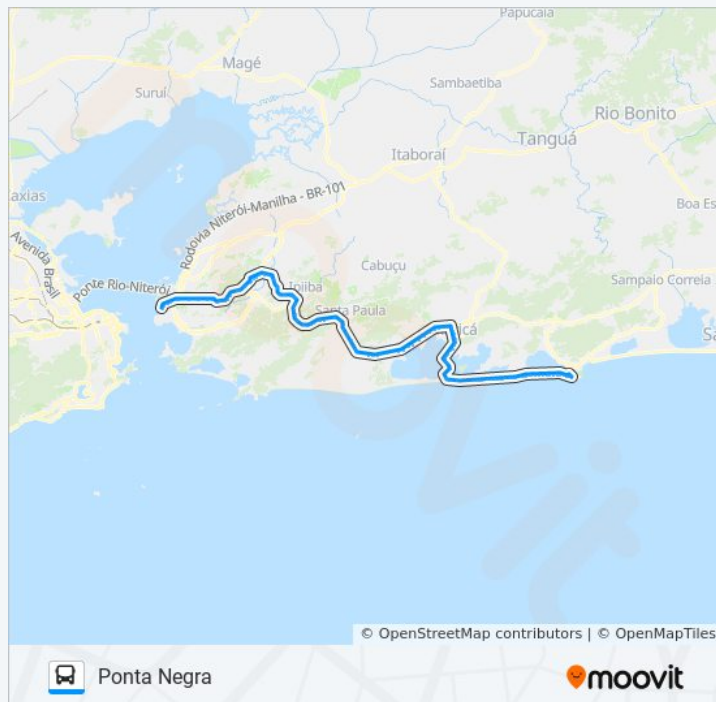

Rodovia Rj-104 | Passarela De Tribobó - Sentido Manilha

Avenida Doutor Eugênio Borges, 329

Avenida Eugenio Borges 329 Tribobó II São Gonçalo - Rio De Janeiro 24755 Brasil

Avenida Doutor Eugênio Borges, 896-898

Churrascaria Querência

Supermarket Arsenal

Avenida Doutor Eugênio Borges, 1146

Informações da linha de ônibus 534R

Sentido: Ponta Negra

Paradas: 138

Duração da viagem: 175 min

Resumo da linha: