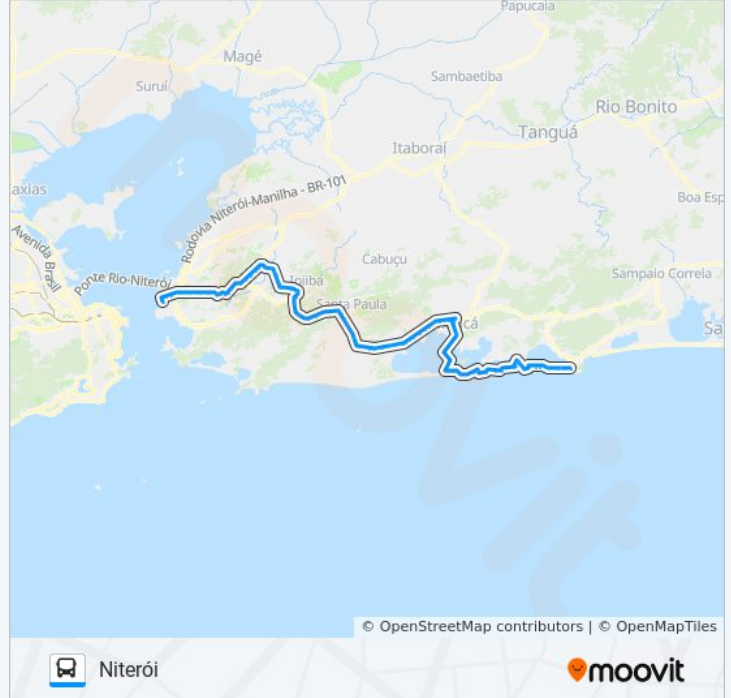

Rua Onze Lto Marinelandia, 12

Rua Onze Lto Marinelandia, 3

Ponto Final - Bambuí

Estrada Antônio Callado, 3

Rua Vinte E Sete Lot Pr Lagoas, 1

Praia Lagoas, 0

Avenida Beira Lagoa, 20

Avenida Beira Lagoa, 9

Estrada Beira Da Lagoa, 2

Horários da linha de ônibus 534R

Tabela de horários sentido Niterói

Domingo	Fora de Operação
Segunda-feira	05:45
Terça-feira	05:45
Quarta-feira	05:45
Quinta-feira	05:45
Sexta-feira	Fora de Operação
Sábado	Fora de Operação

Informações da linha de ônibus 534R**Sentido:** Niterói**Paradas:** 129**Duração da viagem:** 162 min**Resumo da linha:**

Estrada Beira Da Lagoa, 4
Rua Cinquenta E Um, 57
Avenida Reginaldo Zeidan 10988-11046
Rua Trinta E Cinco Ac Av Central, 0
Rua Oito, 2259
Avenida Beira Lagoa, 1
Estrada Beira Da Lagoa, 39
Rua Treze, 40
Rua Dez, 368
Rua Sara Gomes Temporão, 317
Rua Joao Saldanha, 0
Rua Um, 394
Rua João Saldanha
Lagoa Do Boqueirão (Sentido Maricá)
Rj-114, 2726
Rj-114, 2376
Avenida Prefeito Ivan Mundim, 25
Rua Joao Joaquim Da Costa, 1
Avenida Prefeito Ivan Mundin, 902
Avenida Prefeito Ivan Mundim, 715
Avenida Prefeito Ivan Mundin, 277
Rua Clímaco Pereira, 33
Ponto Final - Maricá
Rua Domicio Da Gama, 259
Rua Domicio Da Gama, 115
Rua Domicio Da Gama, 85
Rua Abreu Rangel, 134
Avenida Vereador Francisco Sabino Costa, 756
Avenida Vereador Francisco Sabino Costa, 19
Rodovia Amaral Peixoto (Condomínio Green Park II)
1ª Entrada De Maricá
Rodovia Amaral Peixoto, 3073

Rodovia Amaral Peixoto (Hospital Dr Ernesto Che Guevara)

Rodovia Amaral Peixoto (Km 22,5 - São José)

Rodovia Amaral Peixoto (Km 22, Passarela Do Bairro Marine)

Rodovia Amaral Peixoto, 1363

Rodovia Amaral Peixoto, 1993