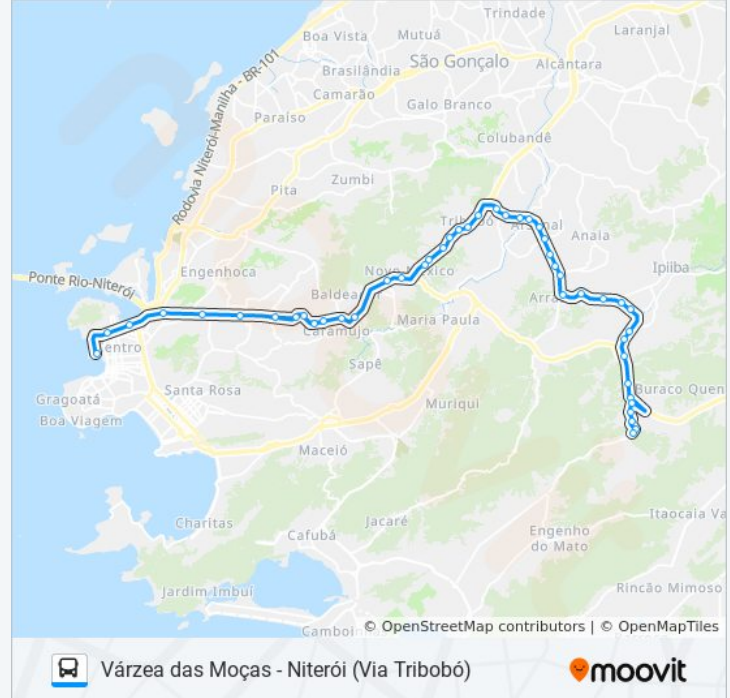

Rodovia Rj-104 | Passarela De Santa Bárbara - Sentido Niterói

Rodovia Rj-104 | Garagem 1001 - Sentido Niterói

Rodovia Rj-104 | Acesso À Estrada Da Figueira - Sentido Niterói

Rodovia Rj-104 | Localiza Seminovos - Sentido Niterói

Rodovia Rj-104 | Caramujo - Sentido Niterói

Rua Do Coelho 2

Rodovia Rj-104 (Sentido Manilha) | Subida Da Caixa D'Água

Alameda São Boaventura 1215-1223 - Fonseca Niterói - Rj Brasil

Corredor Metropolitano - Estação Horto (Sentido Ponte)

Alameda São Boaventura 369 Fonseca Niterói - Rio De Janeiro 24130 Brasil

Ponto Cem Réis

Avenida Feliciano Sodré | Moinho Atlântico / Porto De Niterói

Feliciano Sodré / Visconde Do Uruguai (Ímpar) - Intermunicipais

## Sentido: Várzea Das Moças

41 pontos

[VER OS HORÁRIOS DA LINHA](#)

Terminal João Goulart - Plataforma 4 (Azul)

Rua Um (Linhas Intermunicipais)

Colégio Estadual Raul Vidal (Intermunicipais Via Tribobó)

Rodoviária De Niterói (Linhas Municipais E Intermunicipais Para O Rio)