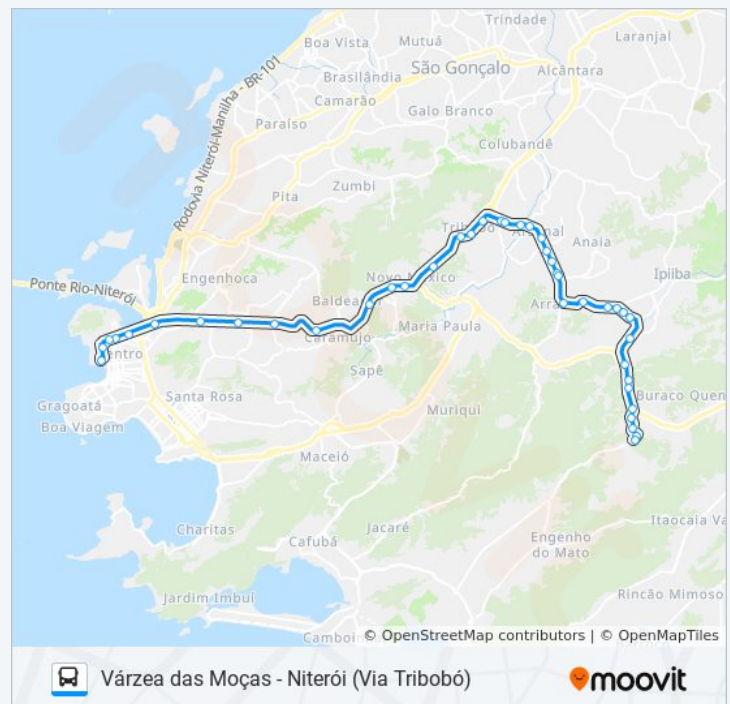

Rodovia Rj-104 (Sentido Manilha) | Antigo Motel Fiesta

Rodovia Rj-104 | Motel Carinhoso - Sentido Manilha

Rodovia Rj-104 (Sentido Manilha) | Supermercado Bom Depósito

Rodovia Rj-104 | Passarela De Tribobó - Sentido Manilha

## Informações da linha de ônibus 535R

**Sentido:** Várzea Das Moças

**Paradas:** 41

**Duração da viagem:** 42 min

**Resumo da linha:**

Supermarket Arsenal

Avenida Doutor Eugênio Borges, 1146

Hartmman