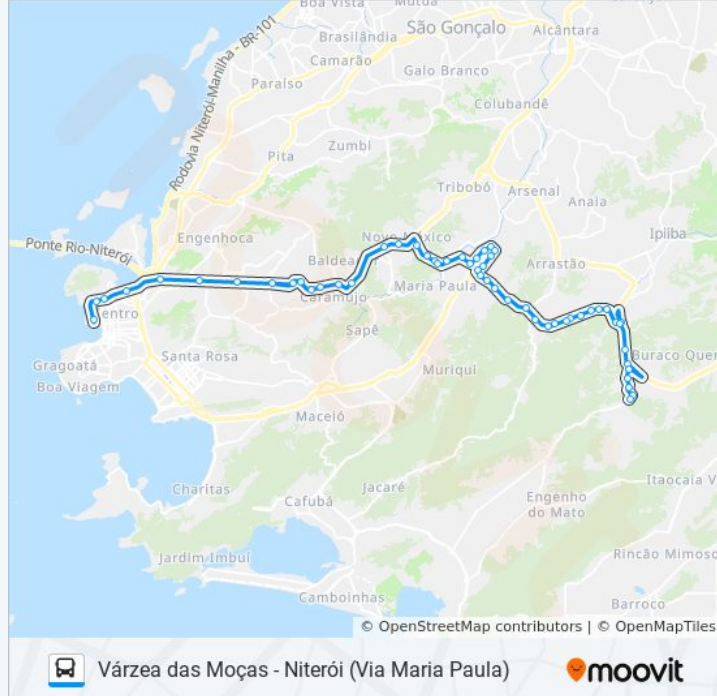

Rua Expedicionário Francisco De Almeida, 170-236

Estrada Velha De Maricá, 1477-1513

Estrada Da Paciência 1231

Estrada Velha De Maricá

Rua João Zapela 37

Rodovia Prefeito João Sampaio, 732

Rj-100 59

Avenida Abdias José Dos Santos, 185

Rodovia Rj-104 | Entrada Do Novo México - Sentido Niterói

Rodovia Rj-104 | Passarela De Santa Bárbara - Sentido Niterói

Rodovia Rj-104 | Entrada Da Cova Da Onça - Sentido Niterói

Rodovia Rj-104 | Garagem 1001 - Sentido Niterói

Rodovia Rj-104 | Acesso À Estrada Da Figueira - Sentido Niterói

Rodovia Rj-104 | Localiza Seminovos - Sentido Niterói

Rodovia Rj-104 | Caramujo - Sentido Niterói

Rua Do Coelho 2

Rodovia Rj-104 (Sentido Manilha) | Subida Da Caixa D'Água