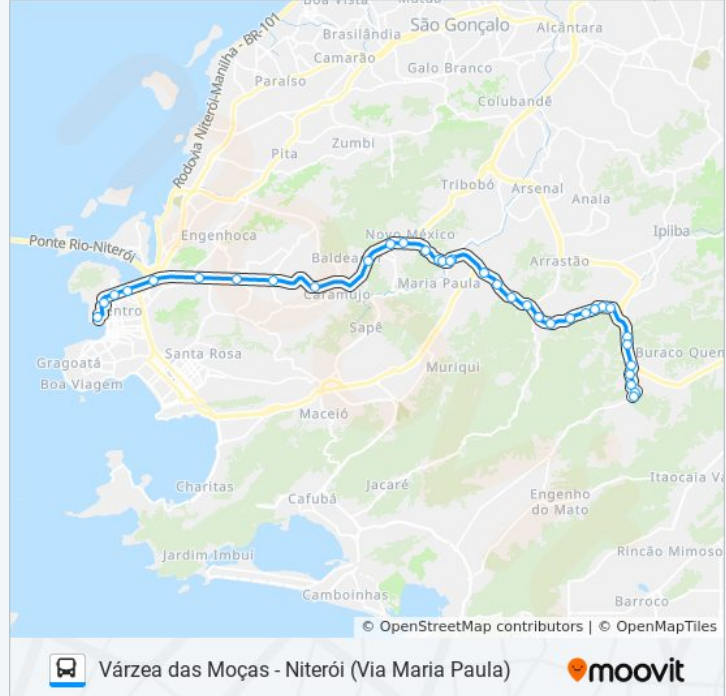

Ponto Final - Várzea Das Moças

Avenida Central Ewerton Xavier

Estrada Velha De Maricá, 383-421

Rj-108, 236-342

Rj-108 2

Estrada Hungria 27

Rodovia Tronco Norte Fluminense, 4509-4547

Entrada De Rio Do Ouro (Sentido Niterói)

Entrada De Rio D'Ouro

Ponto Final - Rio Do Ouro

Rodovia Prefeito João Sampaio, 329 / Colégio Estadual Dôrval

Rodovia Prefeito João Sampaio 4253

Estrada Velha De Maricá, 5976-6158 / Delegacia Do Rio Do Ouro

Rodovia Tronco Norte Fluminense, 26

Rodovia Tronco Norte Fluminense, 20

Rj-108 2

Rj-108 299

Rua Argemiro Azevedo, 283-401

Estrada Velha De Maricá, 424-430

Ponto Final - Várzea Das Moças

Os horários e os mapas do itinerário da linha de ônibus 536R estão disponíveis, no formato PDF offline, no site: moovitapp.com. Use o [Moovit App](https://moovitapp.com) e viaje de transporte público por Rio de Janeiro e Região! Com o Moovit você poderá ver os horários em tempo real dos ônibus, trem e metrô, e receber direções passo a passo durante todo o percurso!