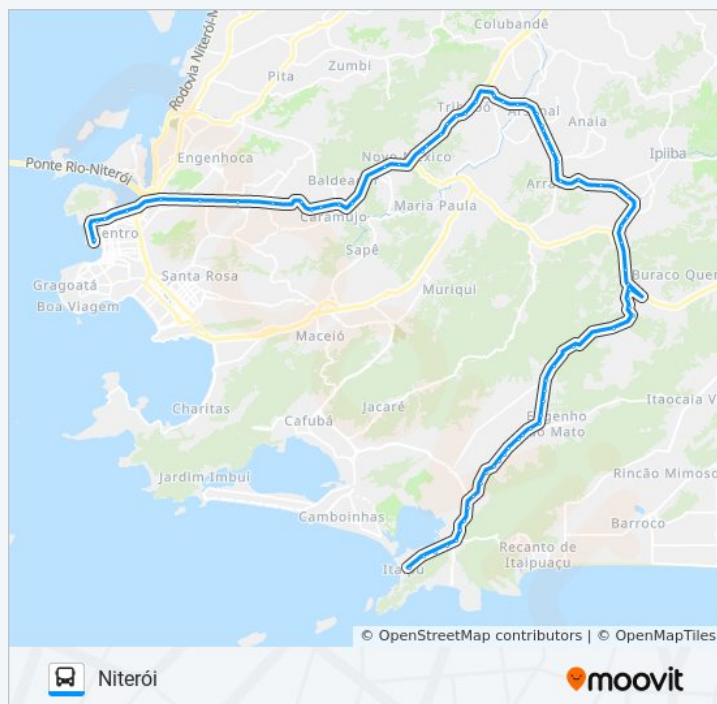

Rodovia Amaral Peixoto / Entrada De Ipiíba

Avenida Doutor Eugênio Borges, 271-341

Ponto Das Sete Cruzes - Sentido Niterói

Arrastão - Sentido Niteroi

Anaia

Anaia 2

Hartmman

Sentido: Niterói

Paradas: 69

Duração da viagem: 85 min

Resumo da linha:

Avenida Doutor Eugênio Borges, 1225

Passarela Do Arsenal

Avenida Doutor Eugênio Borges, 1043-1053

Oasis

Avenida Doutor Eugênio Borges, 989-999