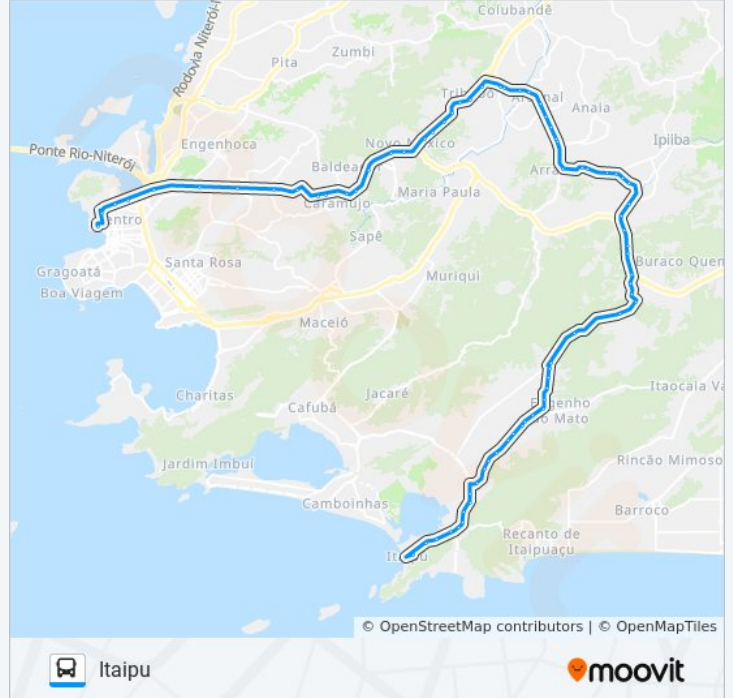

Rodovia Rj-104 (Sentido Manilha) | Rua São
Sebastião

Rodovia Rj-104 | Adhonep - Sentido Manilha

Rodovia Rj-104 | Motel Carinhoso - Sentido
Manilha

Rodovia Rj-104 (Sentido Manilha) |
Supermercado Bom Depósito

Rodovia Rj-104 | Passarela De Tribobó - Sentido
Manilha

Avenida Doutor Eugênio Borges, 329

Avenida Eugenio Borges 329 Tribobó II São
Gonçalo - Rio De Janeiro 24755 Brasil

Avenida Doutor Eugênio Borges, 896-898

Avenida Eugênio Borges, 68-98

Avenida Eugênio Borges, 334-388

Avenida Eugênio Borges, 486-492

Rodovia Tronco Norte Fluminense, 1010-1174

Curva Do Vento

Rodovia Tronco Norte Fluminense, 1900-2016

Posto De Saúde Do Rio Do Ouro

Entrada De Rio D'Ouro

Rodovia Tronco Norte Fluminense, 26

Rodovia Tronco Norte Fluminense, 20

Rj-108 2

Rj-108 299

Rua Argemiro Azevedo, 283-401

Estrada Velha De Maricá, 424-430

Avenida Central Ewerton Xavier, 1125