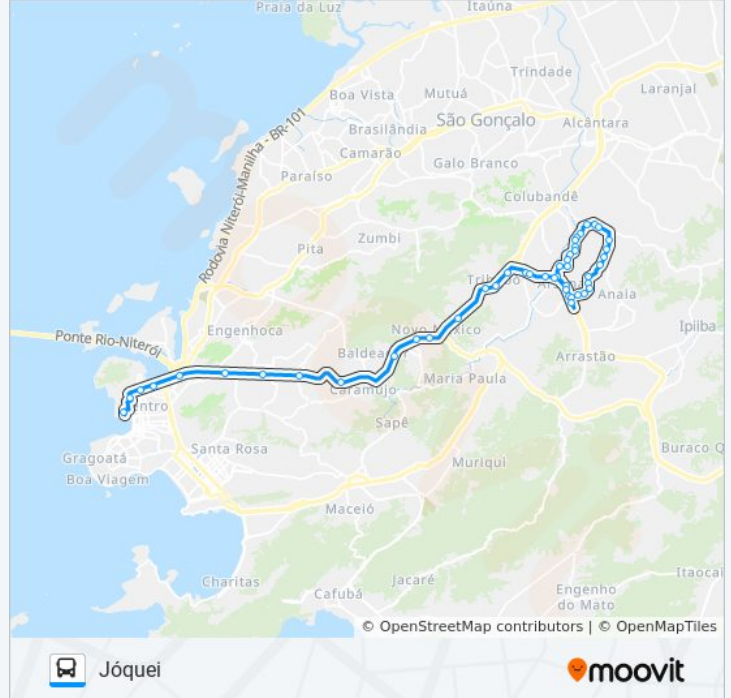

Informações da linha de ônibus 541R**Sentido:** Jóquei**Paradas:** 47**Duração da viagem:** 47 min**Resumo da linha:**

Manilha

Avenida Doutor Eugênio Borges, 329

Avenida Eugenio Borges 329 Tribobó II São
Gonçalo - Rio De Janeiro 24755 Brasil

Rua Expedicionário Osmar Cortes Claro

Rua José Belfort Filho

Rua Clodomiro Antunes Da Costa

Rua Francisco De Souza Marmelo

Rua Clodomiro Antunes Da Costa

Sentido: Niterói

43 pontos

[VER OS HORÁRIOS DA LINHA](#)