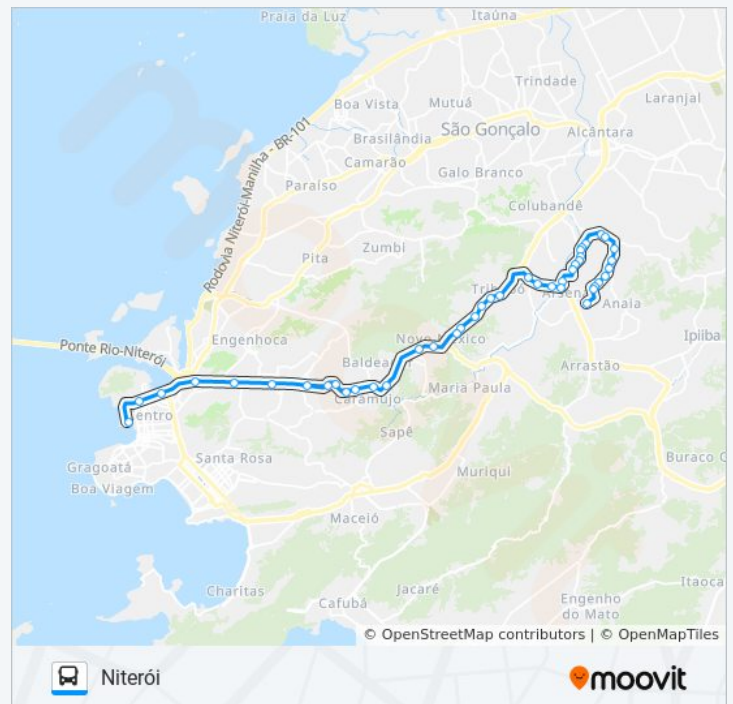

Informações da linha de ônibus 541R**Sentido:** Jóquei**Paradas:** 47**Duração da viagem:** 47 min**Resumo da linha:**

Manilha

Avenida Doutor Eugênio Borges, 329

Avenida Eugenio Borges 329 Tribobó II São
Gonçalo - Rio De Janeiro 24755 Brasil

Informações da linha de ônibus 541R

Sentido: Niterói

Paradas: 43

Duração da viagem: 44 min

Resumo da linha:

Rodovia Rj-104 (Sentido Niterói) | Antigo Motel
Fiesta

Rodovia Rj-104 | Passarela De Maria Paula -
Sentido Niterói