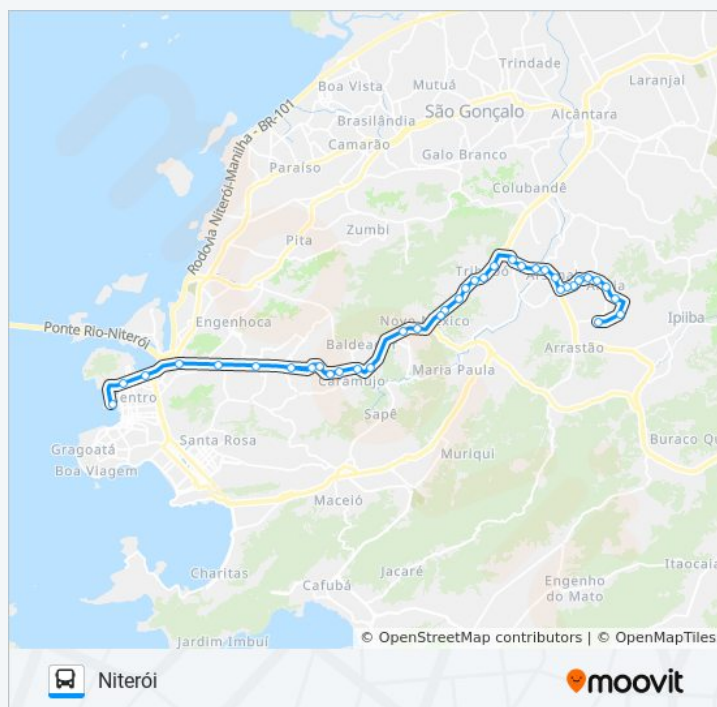

Rodovia Rj-104 | Passarela De Tribobó - Sentido Manilha

Avenida Doutor Eugênio Borges, 329

Avenida Eugenio Borges 329 Tribobó II São Gonçalo - Rio De Janeiro 24755 Brasil

Avenida Doutor Eugênio Borges, 896-898

Sexta-feira

06:00 - 20:46

Sábado

06:01 - 20:45

Informações da linha de ônibus 542R

Sentido: Niterói

Paradas: 38

Duração da viagem: 48 min

Resumo da linha:

Rua Alcides José Eleotério, 57

Rua Artur Oscár Miranda Neto, 2-70

Rua Clodomiro Antunes Da Costa

Rua Clodomiro Antunes Da Costa

Rua Francisco De Souza Marmelo

Rua Clodomiro Antunes Da Costa

Passarela Do Arsenal

Avenida Doutor Eugênio Borges, 1043-1053

Oasis

Avenida Doutor Eugênio Borges, 989-999

Avenida Doutor Eugênio Borges, 817-819

Assaí Tribobó

Rodovia Rj-104 | Passarela De Tribobó - Sentido Niterói