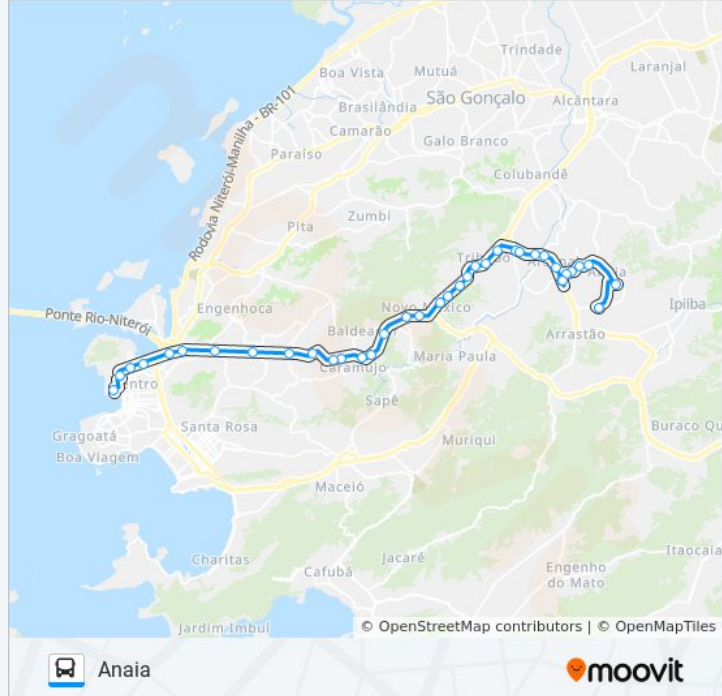

Rodovia Rj-104 (Sentido Manilha) | Antigo Motel Fiesta

Rodovia Rj-104 (Sentido Manilha) | Rua São Sebastião

Rodovia Rj-104 | Adhonep - Sentido Manilha

Rodovia Rj-104 | Motel Carinhoso - Sentido Manilha

Rodovia Rj-104 (Sentido Manilha) | Supermercado Bom Depósito

Rodovia Rj-104 | Passarela De Tribobó - Sentido Manilha

Avenida Doutor Eugênio Borges, 329

Avenida Eugenio Borges 329 Tribobó II São Gonçalo - Rio De Janeiro 24755 Brasil

Avenida Doutor Eugênio Borges, 896-898

Rua Clodomiro Antunes Da Costa

Rua Nelson Da Costa Barros

Rua Altamir De Almeida, 238

Sentido: Niterói

38 pontos

[VER OS HORÁRIOS DA LINHA](#)

Rua Altamir De Almeida, 2

Rua Arthur De Almeida