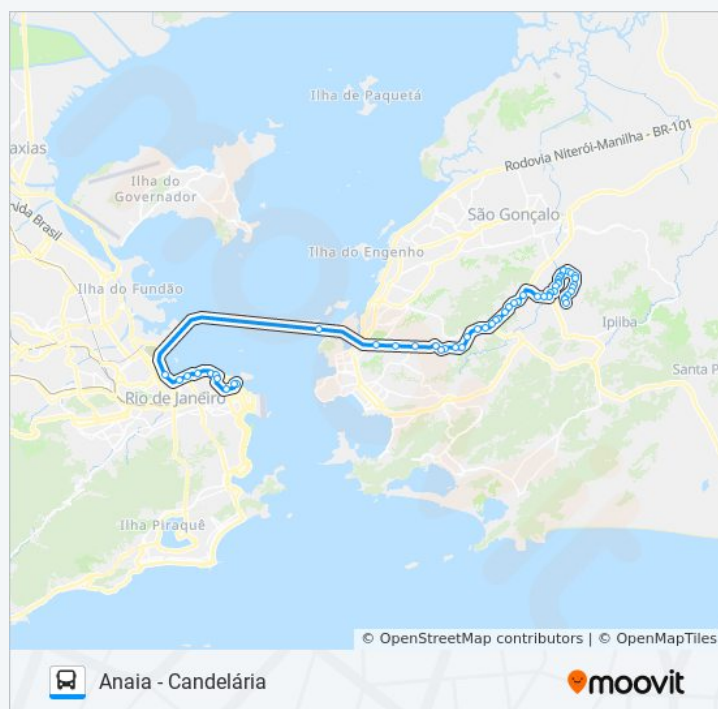

Via Binário | Cidade Do Samba / Aqwa Corporate
(Sentido Rodoviária)

Via Trilhos Santo Cristo Rio De Janeiro - Rio De
Janeiro 20220 Brasil

VLT Praia Formosa

Av. Francisco Bicalho | Rodoviária Do Rio

Into | Linhas Intermunicipais

Rj-104 1234-1340 - Tribobó São Gonçalo - Rj Brasil

Rodovia Rj-104 (Sentido Niterói) | Antigo Motel Fiesta

Rodovia Rj-104 | Passarela De Maria Paula - Sentido Niterói

Rodovia Rj-104 | Entrada De Maria Paula -

Sexta-feira

Fora de Operação

Sábado

Fora de Operação

Informações da linha de ônibus 543D

Sentido: Candelária

Paradas: 54

Duração da viagem: 54 min

Resumo da linha:

Sentido Niterói

Rodovia Rj-104 | Entrada Do Novo México -
Sentido Niterói

Rodovia Rj-104 | Passarela De Santa Bárbara -
Sentido Niterói

Rodovia Rj-104 | Entrada Da Cova Da Onça -
Sentido Niterói