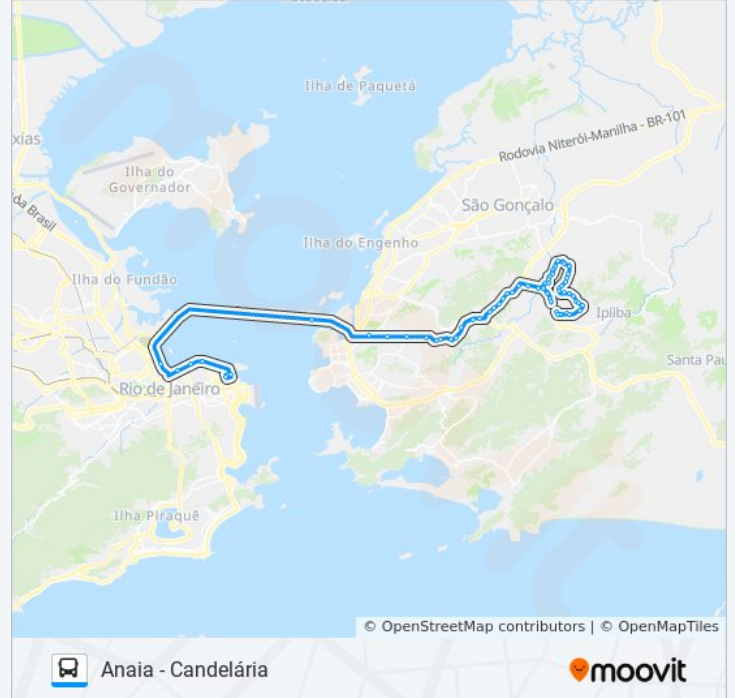

Sentido Manilha

Rodovia Rj-104 | Garagem 1001 - Sentido Manilha

Rodovia Rj-104 | Entrada Da Cova Da Onça - Sentido Manilha

Rodovia Rj-104 | Passarela De Santa Bárbara - Sentido Manilha

Rodovia Rj-104 | Entrada Do Novo México - Sentido Manilha

Rodovia Rj-104 | Passarela De Maria Paula - Sentido Manilha

Rodovia Rj-104 (Sentido Manilha) | Antigo Motel Fiesta

Rodovia Rj-104 (Sentido Manilha) | Rua São Sebastião

Rodovia Rj-104 | Adhonep - Sentido Manilha

Rodovia Rj-104 | Motel Carinhoso - Sentido Manilha

Rodovia Rj-104 (Sentido Manilha) | Supermercado Bom Depósito

Rodovia Rj-104 | Passarela De Tribobó - Sentido Manilha

Avenida Doutor Eugênio Borges, 329

Avenida Doutor Eugênio Borges, 896-898

Supermarket Arsenal

Avenida Doutor Eugênio Borges, 1146

Passarela Do Arsenal

Avenida Doutor Eugênio Borges, 1043-1053

Oasis

Rua Gonçalo De Paiva Gomes

Rua Gonçalo Paiva Gomes

Rua Gonçalo Paiva Gomes

Rua Gonçalo Paiva Gomes

Rua Laércio Xavier De Mendonça

Rua Antônio Bento

Rua José Melo Pires

Rua Laércio Xavier De Mendonça

Rua Laércio Xavier De Mendonça