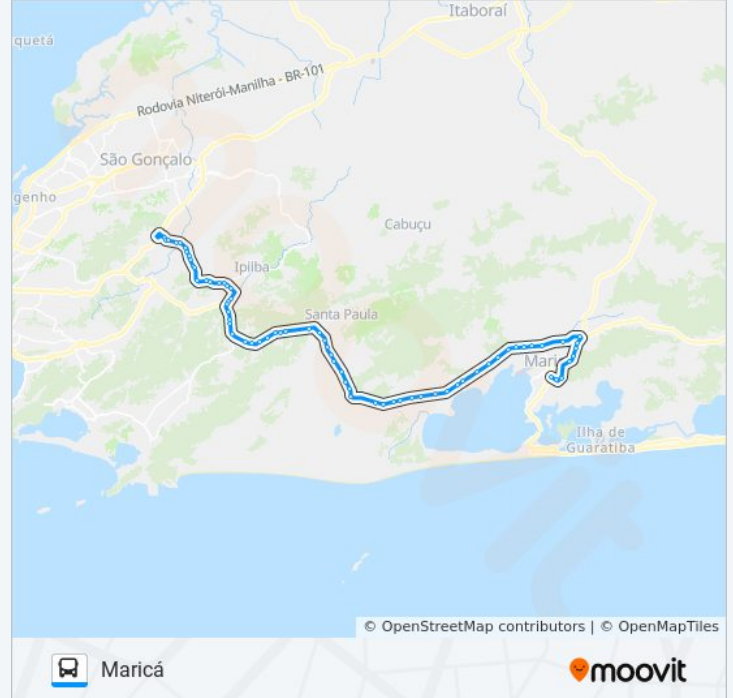

Entrada De Rio D'Ouro

Rodovia Tronco Norte Fluminense, 26

Rodovia Tronco Norte Fluminense, 20

Entrada De Várzea Das Moças

Rodovia Tronco Norte Fluminense, 10

Rodovia Tronco Norte Fluminense, 100

Rodovia Tronco Norte Fluminense, 10140

Rodovia Tronco Norte Fluminense, 94

Rodovia Tronco Norte Fluminense, 18

Rodovia Tronco Norte Fluminense, 18

Rodovia Tronco Norte Fluminense, 18

Rodovia Amaral Peixoto, 451

Entrada De Itaipuaçu (Sentido Região Dos Lagos)

Rodovia Amaral Peixoto, 40

Rodovia Amaral Peixoto, 95

Rodovia Amaral Peixoto, 222-500 (Km 15 - Inoã)

Inoã Multicenter | Ponto Final Ept

Rodovia Amaral Peixoto, 352

Rodovia Amaral Peixoto, 37

Rodovia Amaral Peixoto, 27 (Passarela Da Escola Mun De Inoã)

Rodovia Amaral Peixoto, 35

Rodovia Amaral Peixoto, 2704

Rodovia Amaral Peixoto, 2704 (Bairro Cajueiro)

Rodovia Amaral Peixoto - Km 19,5 - São José

Rodovia Amaral Peixoto, 557

Rodovia Amaral Peixoto, 487

Rodovia Amaral Peixoto, 24

Rodovia Amaral Peixoto, 16 (Km 22 - Passarela Do Bairro Marine)

Rodovia Amaral Peixoto, 2636 (S. José De Imbassai)

Rodovia Amaral Peixoto, 31