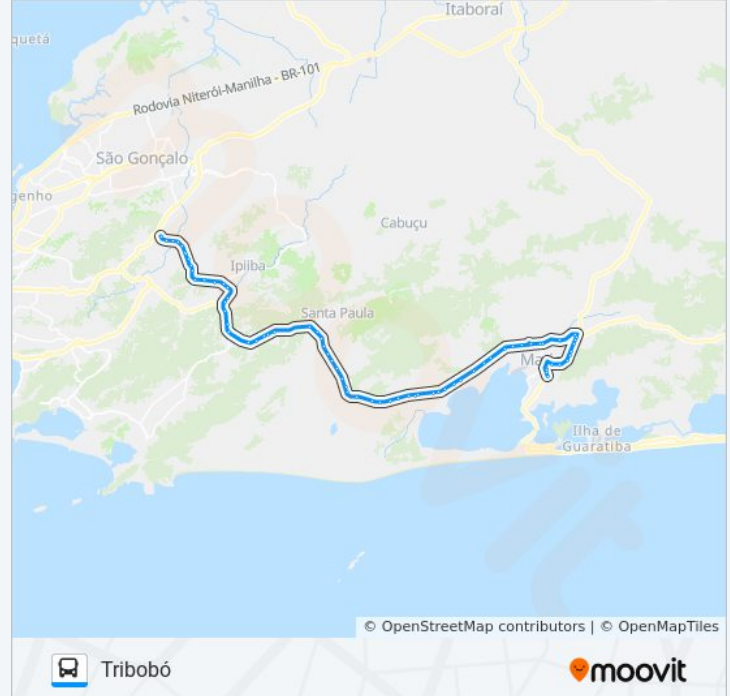

Avenida Roberto Silveira, 2457

2ª Entrada De Maricá

Rj-106, 500 (Condomínio Res Beverly Hills)

Rodovia Amaral Peixoto (Condomínio Green Park II)

1ª Entrada De Maricá

Rodovia Amaral Peixoto, 3073

Rodovia Amaral Peixoto, 15

Rodovia Amaral Peixoto, 64

Rodovia Amaral Peixoto, 27000

Rodovia Amaral Peixoto

Rodovia Amaral Peixoto

Rodovia Amaral Peixoto

Rodovia Amaral Peixoto, 43 (Km 24 - São José)

Rodovia Amaral Peixoto 215 Maricá - Rio De Janeiro 24930 Brasil

Rodovia Amaral Peixoto (Hospital Dr Ernesto Che Guevara)

Rodovia Amaral Peixoto (Km 22,5 - São José)

Rodovia Amaral Peixoto (Km 22, Passarela Do Bairro Marine)

Rodovia Amaral Peixoto, 1363

Rodovia Amaral Peixoto, 1993

Rodovia Amaral Peixoto, 48

Rodovia Amaral Peixoto, 88

Rodovia Amaral Peixoto, 4

Rodovia Amaral Peixoto, 2704 (Bairro Cajueiro)

Rodovia Amaral Peixoto, 2704

Rodovia Amaral Peixoto, 109

Rodovia Amaral Peixoto, 13

Rodovia Amaral Peixoto, 3 (Passarela Escola Mun De Inoã)

Rodovia Amaral Peixoto, 586

Rodovia Amaral Peixoto, 352

Rodovia Amaral Peixoto, 215 (Passarela Da Upa