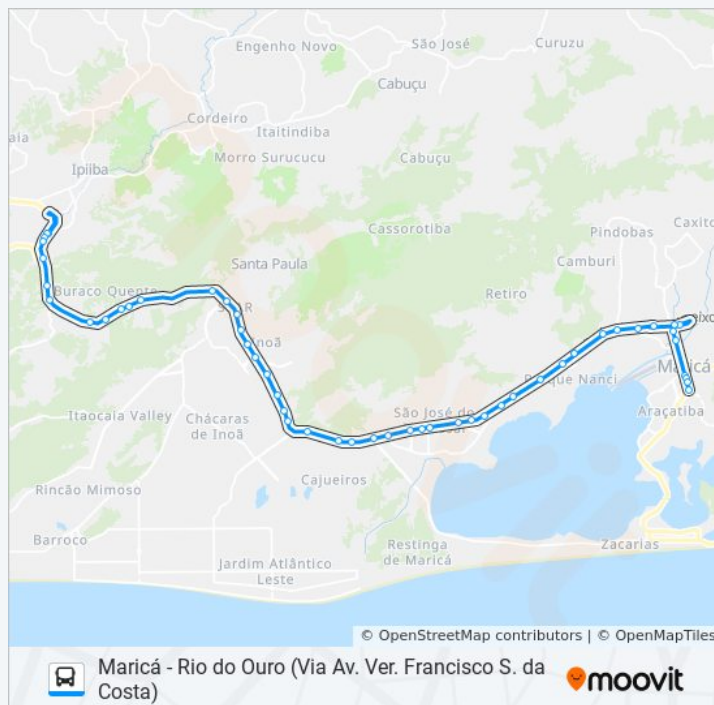

05:10 - 23:30

Sexta-feira

00:15 - 23:07

Sábado

05:10 - 23:00

Informações da linha de ônibus 546R

Sentido: Rio Do Ouro

Paradas: 50

Duração da viagem: 64 min

Resumo da linha:

Rodovia Amaral Peixoto, 586

Rodovia Amaral Peixoto, 352

Rodovia Amaral Peixoto, 215 (Passarela Da Upa De Inoã)

Rodovia Amaral Peixoto (Km 15 - Inoã)

Rodovia Amaral Peixoto, 318