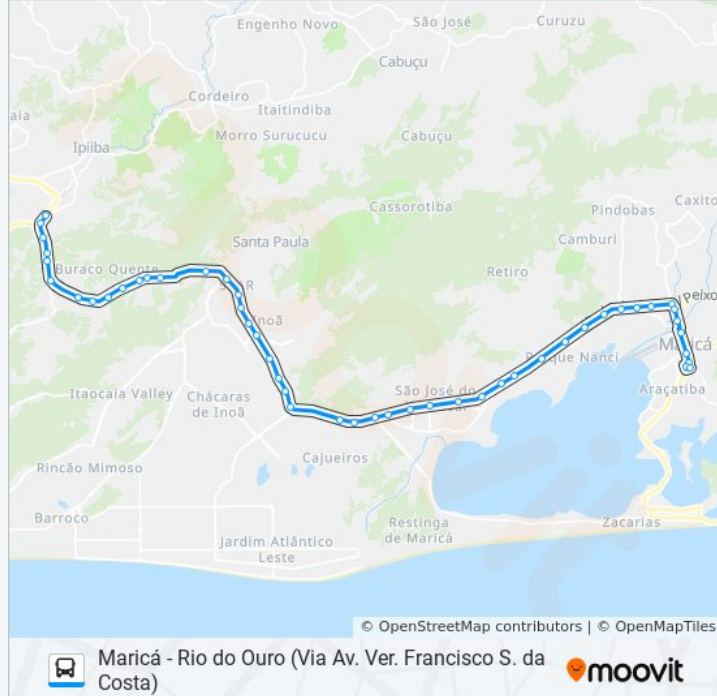

Rodovia Amaral Peixoto, 1948

Rodovia Amaral Peixoto, S/N

Rua Vereador Aluísio Rangel Freitas, 1367-1471

Rodovia Amaral Peixoto, 14689

Rodovia Amaral Peixoto, 15

Rodovia Amaral Peixoto, 15

Entrada De Maricá

Avenida Vereador Francisco Sabino Costa, 19

Avenida Vereador Francisco Sabino Costa, 101

Rua Abreu Rangel, 10-261

Praça Cinco

Rua Domicio Da Gama, 290

Rua Nossa Senhora Do Amparo, 269

Ponto Final - Maricá

Sentido: Rio Do Ouro

50 pontos

[VER OS HORÁRIOS DA LINHA](#)

Horários da linha de ônibus 546R

Tabela de horários sentido Rio Do Ouro

Domingo

00:15 - 23:07

Ponto Final - Maricá

Rua Domicio Da Gama, 259

Rua Domicio Da Gama, 115