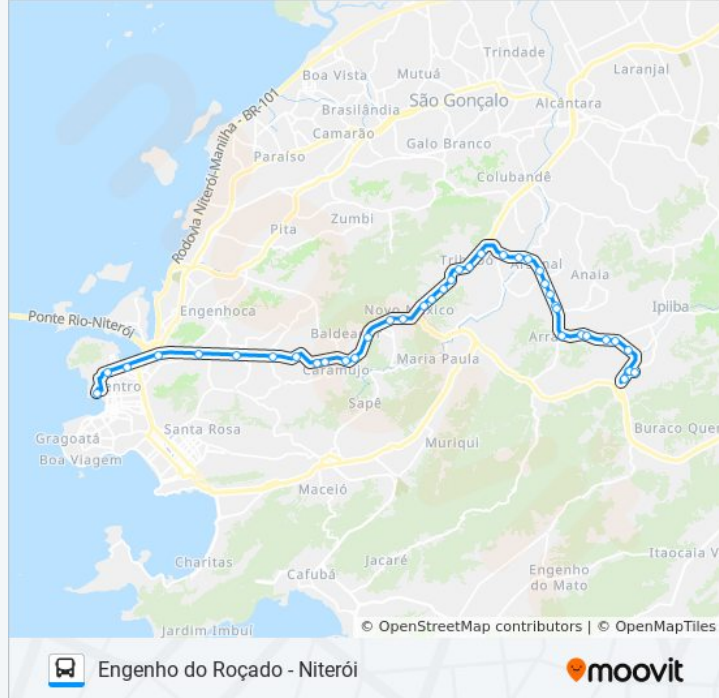

Rodovia Rj-104 (Sentido Manilha) | Rua São Sebastião

Rodovia Rj-104 | Adhonep - Sentido Manilha

Rodovia Rj-104 | Motel Carinhoso - Sentido Manilha

Rodovia Rj-104 (Sentido Manilha) | Supermercado Bom Depósito

Rodovia Rj-104 | Passarela De Tribobó - Sentido Manilha

Avenida Eugenio Borges 329 Tribobó II São Gonçalo - Rio De Janeiro 24755 Brasil

Avenida Doutor Eugênio Borges, 896-898

Churrascaria Querência

Supermarket Arsenal

Avenida Eugênio Borges, 486-492

Curva Do Vento

Rodovia Tronco Norte Fluminense, 1900-2016

Avenida Eugênio Borges, 6639

Rodovia Tronco Norte Fluminense, 2875-3025

Rua Lusitânia, 162-188

Sentido: Niterói

65 pontos

[VER OS HORÁRIOS DA LINHA](#)

Horários da linha de ônibus 571R

Tabela de horários sentido Niterói

Domingo 06:00 - 18:01

Segunda-feira 05:00 - 20:50

Rua Lusitânia, 162-188

Alameda Alagoas, 108

Rua Vereador Luiz Paulo Guimarães