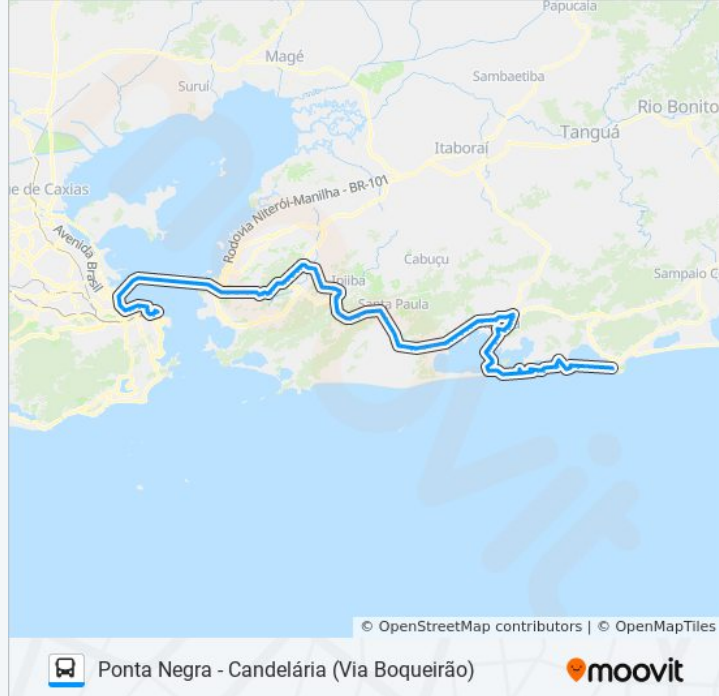

Rua Cinquenta E Um, 57

Rua Trinta E Cinco Ac Av Central, 0

Rua Oito, 2259

Avenida Beira Lagoa, 1

Estrada Beira Da Lagoa, 39

Rua Treze, 40

Rua Dez, 368

Rua Sara Gomes Temporão, 317

Rua Joao Saldanha, 0

Rua João Saldanha

Lagoa Do Boqueirão (Sentido Maricá)

Rj-114, 2726

Rj-114, 2376

Avenida Prefeito Ivan Mundim, 25

Rua Joao Joaquim Da Costa, 1

Rj-114, 642

Avenida Prefeito Ivan Munding, 158

Rua Clímaco Pereira, 33

Ponto Final - Maricá

Rua Domicio Da Gama, 259

Rua Domicio Da Gama, 115

Rua Domicio Da Gama, 85

Avenida Roberto Silveira, 206-246

Avenida Roberto Silveira, 646

Rua Alfredo Antônio Da Silva, 4c

Rj-114, 1402

Avenida Roberto Silveira, 1699

Avenida Roberto Silveira, 2152

Rj-114, 2317

Avenida Roberto Silveira, 2457

2ª Entrada De Maricá

Rj-106, 500 (Condomínio Res Beverly Hills)

Rodovia Amaral Peixoto (Condomínio Green