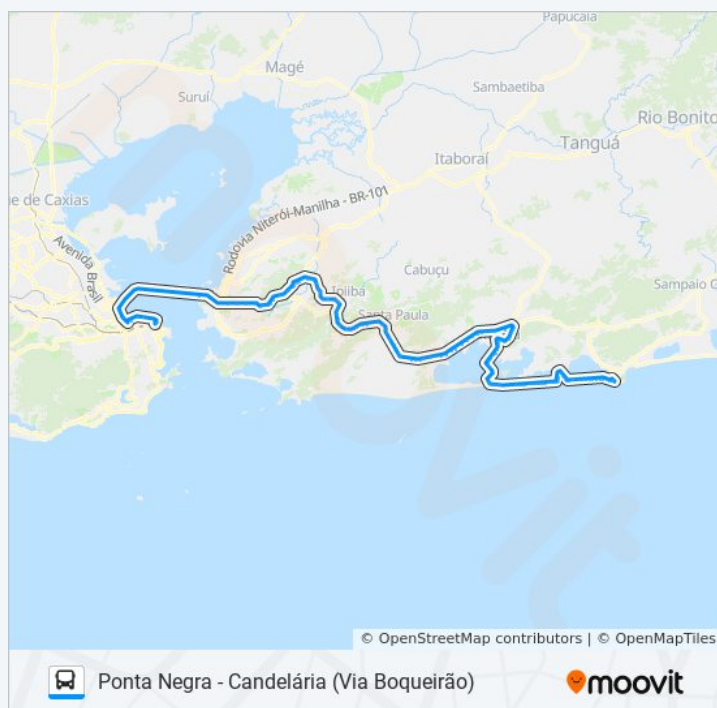

Rodovia Rj-104 | Acesso À Estrada Da Figueira -
Sentido Manilha

Rodovia Rj-104 | Garagem 1001 - Sentido
Manilha

Rodovia Rj-104 | Entrada Da Cova Da Onça -
Sentido Manilha

Rodovia Rj-104 | Passarela De Santa Bárbara -
Sentido Manilha

Rodovia Rj-104 | Entrada Do Novo México -
Sentido Manilha

Rodovia Rj-104 | Passarela De Maria Paula -
Sentido Manilha

Horários da linha de ônibus 590R

Tabela de horários sentido Ponta Negra

Domingo	Fora de Operação
Segunda-feira	13:45
Terça-feira	13:45
Quarta-feira	13:45
Quinta-feira	13:45
Sexta-feira	Fora de Operação
Sábado	Fora de Operação

Informações da linha de ônibus 590R

Sentido: Ponta Negra

Paradas: 151

Duração da viagem: 201 min

Resumo da linha:

Rodovia Rj-104 (Sentido Manilha) | Antigo Motel
Fiesta

Rodovia Rj-104 (Sentido Manilha) | Rua São
Sebastião

Rodovia Rj-104 | Adhonep - Sentido Manilha

Rodovia Rj-104 | Motel Carinhoso - Sentido
Manilha

Rodovia Rj-104 (Sentido Manilha) |
Supermercado Bom Depósito

Rodovia Rj-104 | Passarela De Tribobó - Sentido
Manilha