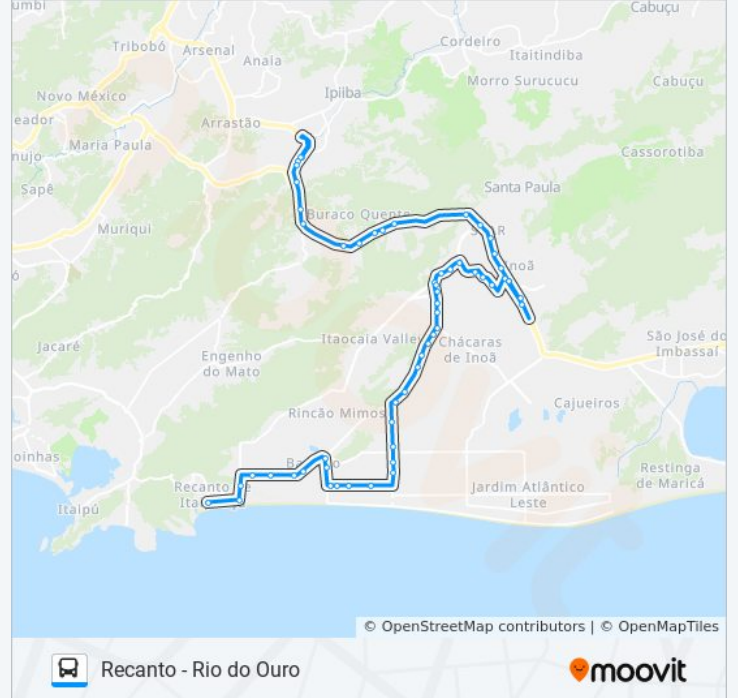

Rodovia Tronco Norte Fluminense, 7065-7319

Rodovia Tronco Norte Fluminense, 6573-6731

Rodovia Tronco Norte Fluminense, 5871-6253

Estrada Hungria 27

Rodovia Tronco Norte Fluminense, 4509-4547

Entrada De Rio Do Ouro (Sentido Niterói)

Avenida Eugênio Borges, 6639

Rodovia Tronco Norte Fluminense, 2875-3025

Rodovia Tronco Norte Fluminense, 1900-2016

Ponto Final - Rio Do Ouro

Os horários e os mapas do itinerário da linha de ônibus 701R estão disponíveis, no formato PDF offline, no site: moovitapp.com. Use o [Moovit App](#) e viaje de transporte público por Rio de Janeiro e Região! Com o Moovit você poderá ver os horários em tempo real dos ônibus, trem e metrô, e receber direções passo a passo durante todo o percurso!