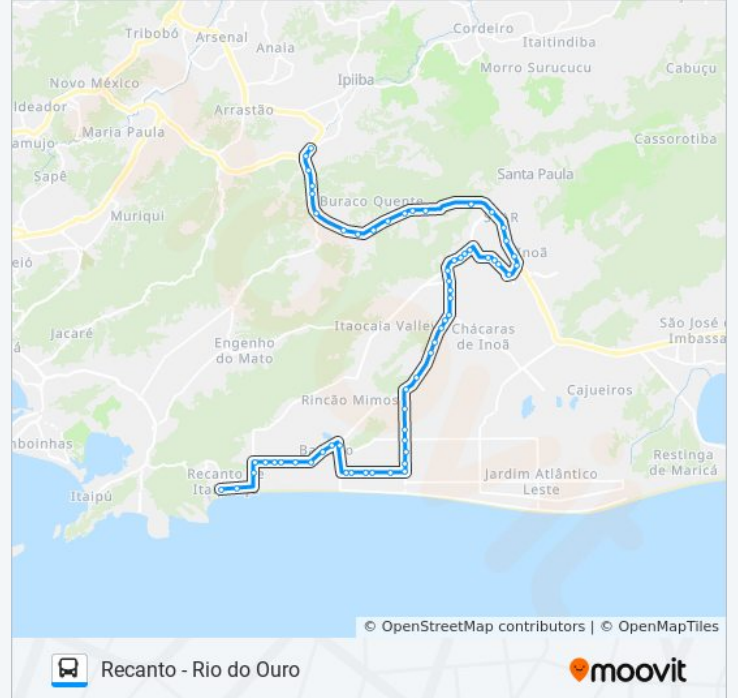

Estrada De Itaipuaçu

Estrada De Itaipuaçu

Rua Carlos Mariguella, 1190

Rua Carlos Mariguella, 402

Rua Carlos Mariguella, 402

Rua Carlos Mariguella, 300

Rua Carlos Mariguella, 300a

Alameda Iguaçu, 2-656

Rua Sabará, 1

Rua Carlos Mariguella, 500

Rua Carlos Mariguella, 500

Rua Treze, 500

Rua Carlos Mariguella, 373

Rua Carlos Mariguella, 199

Rua Carlos Mariguella, 3

Rua Carlos Mariguella, 28

Rua Carlos Mariguella, 456

Rua Da Pedra, 8

Rua Professor Cardoso De Menezes, 578

Rua Professor Cardoso De Menezes, 13

Rua Professor Cardoso De Menezes, 15

Itaipuaçu

Rua Professor Cardoso Menezes Qd 111 A Qd 115, 33

Rua Van Lerbergue, 32

Rua Van Lerbergue, 02

Rua Van Lerbergue, 63

Rua Van Lerbergue, 65

Rua Van Lerbergue, 20

Avenida Zumbi Dos Palmares, 04

Avenida Carlos Marighella, 14

Avenida Vitória Régia, 201

Rua Antônio Modesto De Sá, 5