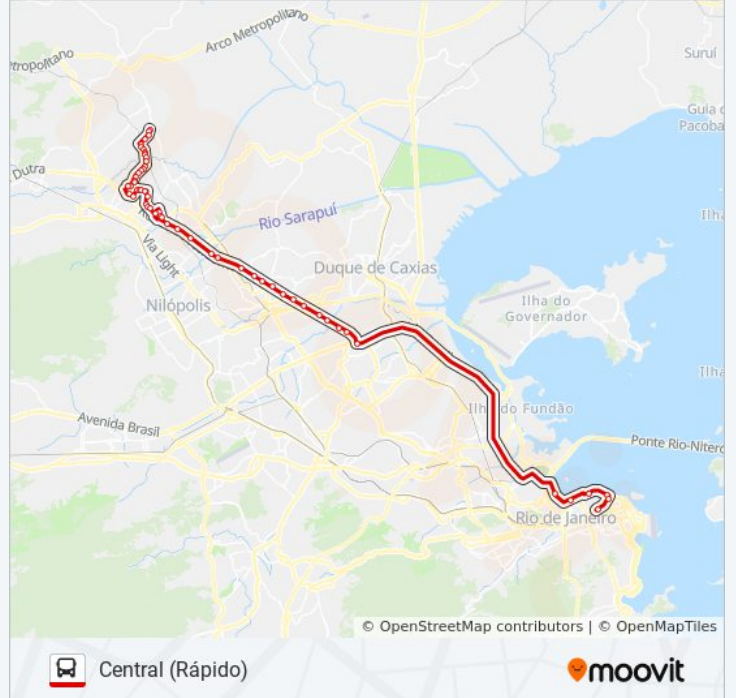

Rodovia Presidente Dutra (Agostinho Porto)

Rodovia Presidente Dutra (Vila Rosali)

Rodovia Presidente Dutra (Passarela Da Casa
Do Alemão)

Rodovia Presidente Dutra (Garagem Da Flores)

Rodovia Presidente Dutra (Passarela Da Sendas)

Rodovia Presidente Dutra (Nob's Motel)

Rodovia Presidente Dutra (Divisa São João - Rio)

Rodovia Presidente Dutra (Drogarias Pacheco)

Rodovia Presidente Dutra (Scania)

Rodovia Presidente Dutra (Combrascam)