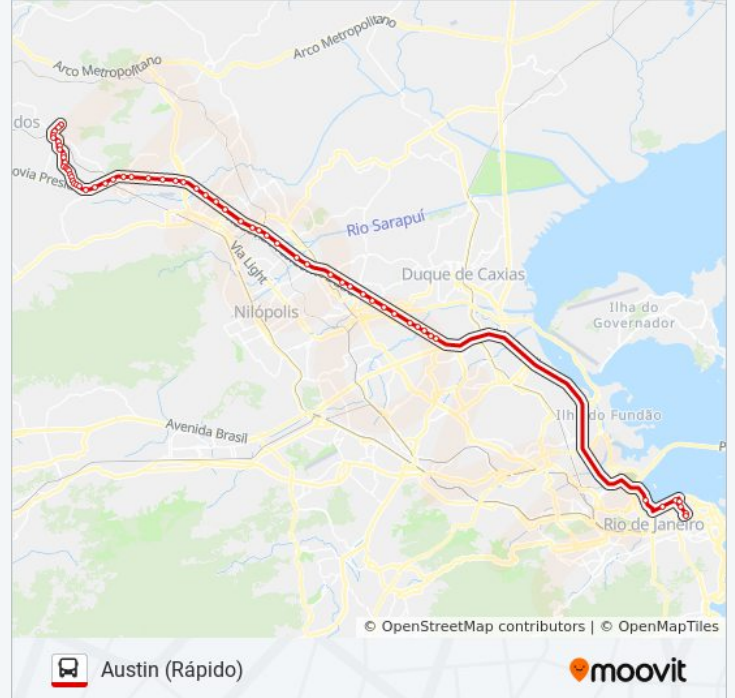

Rodovia Presidente Dutra | Posto Shell

Rodovia Presidente Dutra (Casa Do Alemão)

Rodovia Presidente Dutra (Vila Rosali)

Rodovia Presidente Dutra (Agostinho Porto)

Rodovia Presidente Dutra (Passarela Do Oásis/Coelho Da Rocha)

Rodovia Presidente Dutra (Carrefour Belford Roxo)

Rodovia Presidente Dutra (Ponto Fiscal - Tinguá)

Rodovia Presidente Dutra (Passarela Da Ortobom/Chatuba)

Rodovia Presidente Dutra (Rua Inês/Prata)

Rodovia Presidente Dutra (Burger King/Posto 13)

Rodovia Presidente Dutra (Monte Líbano/Atacadão)

Rodovia Presidente Dutra (Riosampa)

Rodovia Presidente Dutra (Túnel Da Nilo Peçanha)

Rodovia Presidente Dutra (Posto Austral / Movida / Kia Genial / Iveco)

Rodovia Presidente Dutra (Yakult)

Rodovia Presidente Dutra (Viaduto Da Posse/Ufrjr/Maternidade Mariana Bulhões))

Rodovia Presidente Dutra (Motel Medieval)

Rodovia Presidente Dutra (Passarela Da Compactor)

Rodovia Presidente Dutra (Antigo Makro)

Rodovia Presidente Dutra (R. Geni Saraiva/Cerâmica)

Rodovia Presidente Dutra (Tasa)

Rodovia Presidente Dutra (Saída 183/Cacuaia)

Rodovia Presidente Dutra (Posto Mata Virgem)

Rodovia Presidente Dutra (Andina Coca-Cola)

Tio Luiz

Estrada Luís Mario Da Rocha, 2685-2865

Estrada Luís Mario Da Rocha, 2571

Estrada Luís Mario Da Rocha, 2173-2457