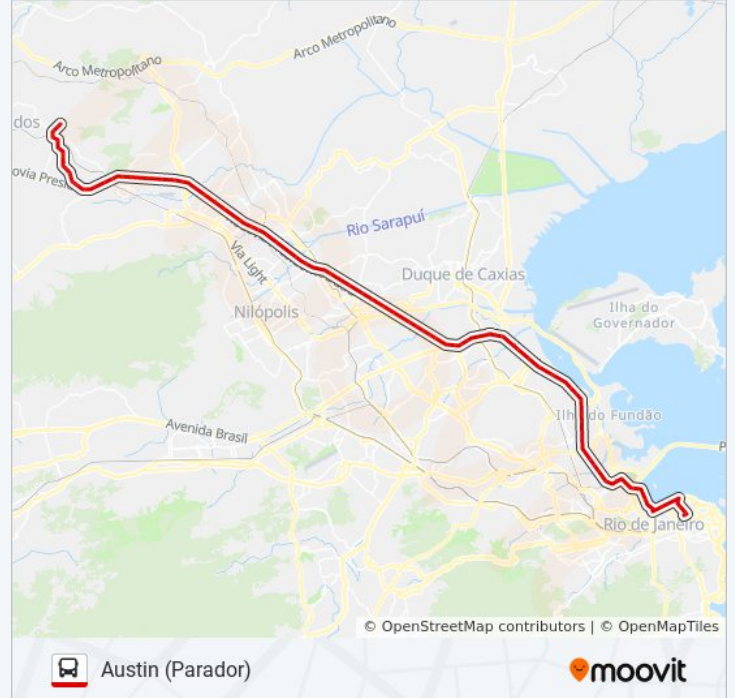

Avenida Brasil - Parque União

Avenida Brasil - Passarela 11 (Sotreq Ramos)

Avenida Brasil - Passarela 12

Avenida Brasil - Passarela 13 (Piscinão De Ramos - Sentido Zona Oeste)

Avenida Brasil - Passarela 14 (Ciaga)

Avenida Brasil - Bamrj | Cnab

Avenida Brasil - Passarela 15 (Cefan / Mega Box)

Avenida Brasil - Passarela 16 (Casa Do Marinheiro)

Avenida Brasil - Passarela Do Shopping Matriz

Avenida Brasil - Passarela 17

Ponto Final / Regulador - Mercado São Sebastião

Avenida Brasil - Trevo Das Missões

Avenida Brasil - Passarela 19

Avenida Brasil - Passarela 20

Avenida Brasil - Passarela 21

Avenida Brasil - Passarela 22

Avenida Brasil - Trevo Das Margaridas

Rodovia Presidente Dutra (Posto Presidente)

Rodovia Presidente Dutra (Jardim América / R. Min. Artur Costa)

Rodovia Presidente Dutra (Rio Acari)

Rodovia Presidente Dutra (Fabrimar)

Rodovia Presidente Dutra (Fmc-Parque Fabril)

Rodovia Presidente Dutra (Posto Da Ccr / Divisa Rio - São João)

Rodovia Presidente Dutra (Posto Galop)

Rodovia Presidente Dutra (Passarela Da Sendas)

Rodovia Presidente Dutra | Posto Shell

Rodovia Presidente Dutra (Casa Do Alemão)

Rodovia Presidente Dutra (Agostinho Porto)

Rodovia Presidente Dutra (Passarela Do Oásis/Coelho Da Rocha)

Rodovia Presidente Dutra (Carrefour Belford Roxo)