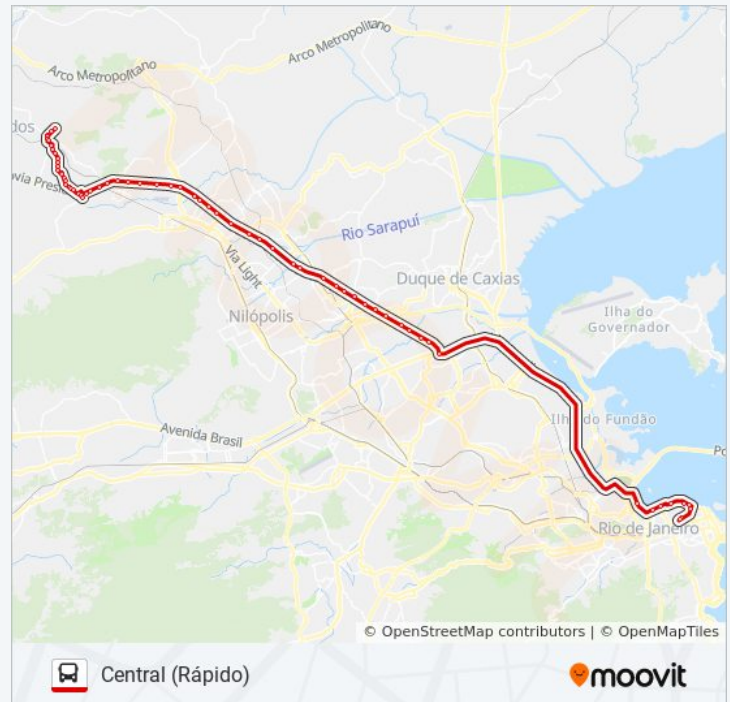

### Informações da linha de ônibus 491B

**Sentido:** Central (Rápido)

**Paradas:** 67

**Duração da viagem:** 88 min

**Resumo da linha:**

Rodovia Presidente Dutra, 179

Rodovia Presidente Dutra (Sesc Nova Iguaçu)