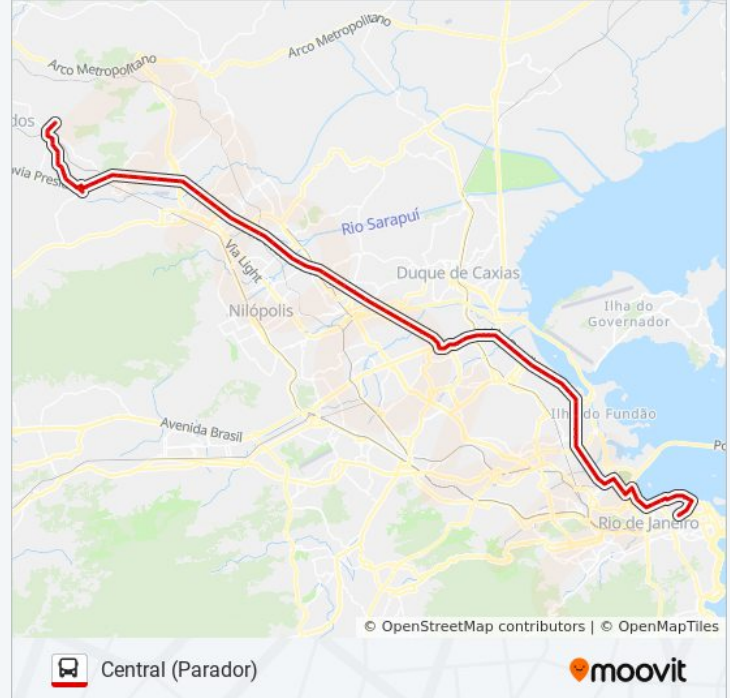

Rodovia Presidente Dutra (C.E. Natividade  
Patrício Antunes)

Rodovia Presidente Dutra, 707

Rodovia Presidente Dutra (Motel Medieval)

Rodovia Presidente Dutra, 179

Rodovia Presidente Dutra (Sesc Nova Iguaçu)

Rodovia Presidente Dutra (Antiga Cimobras)

Rodovia Presidente Dutra, 735

Rodovia Presidente Dutra (Passarela Da  
Riosampa)

Rodovia Presidente Dutra (Atacadão/Granfino)

Rodovia Presidente Dutra (Habib'S/Posto 13)