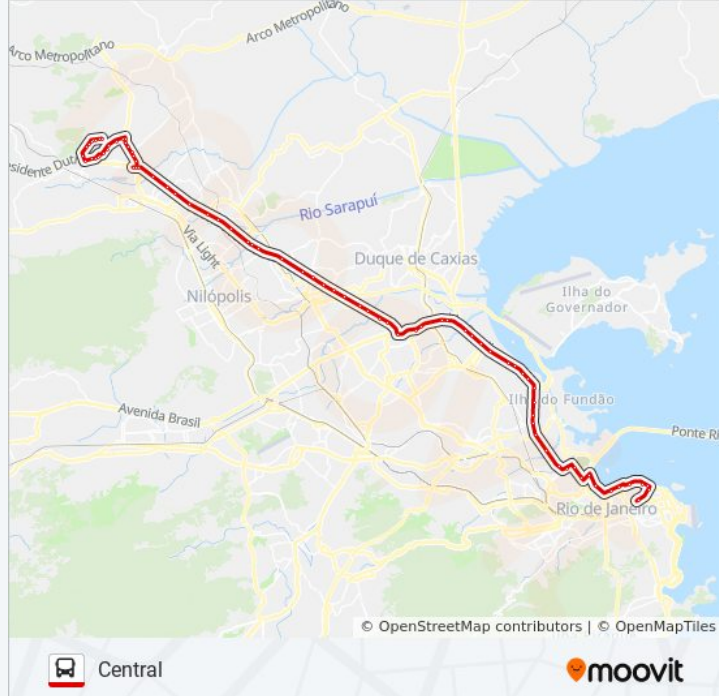

Rodovia Presidente Dutra, 179

Rodovia Presidente Dutra (Sesc Nova Iguaçu)

Rodovia Presidente Dutra, 735

Rodovia Presidente Dutra (Passarela Da Riosampa)

Rodovia Presidente Dutra (Atacadão/Granfino)

Rodovia Presidente Dutra (Habib'S/Posto 13)

Rodovia Presidente Dutra (Passarela Do Oásis/Retífica Nacar)

Rodovia Presidente Dutra (Agostinho Porto)

Rodovia Presidente Dutra (Passarela Da Casa Do Alemão)

Rodovia Presidente Dutra (Garagem Da Flores)

Rodovia Presidente Dutra (Passarela Da Sendas)

Rodovia Presidente Dutra (Nob's Motel)

Rodovia Presidente Dutra (Divisa São João - Rio)

Rodovia Presidente Dutra (Drogarias Pacheco)

Rodovia Presidente Dutra (Scania)

Rodovia Presidente Dutra (Combrascam)

Rodovia Presidente Dutra (Pátio Do Dnit)

Trevo Das Margaridas / Shopping Via Brasil

Avenida Brasil | Passarela Ibge

Avenida Brasil - Passarela 21

Avenida Brasil - Passarela 20