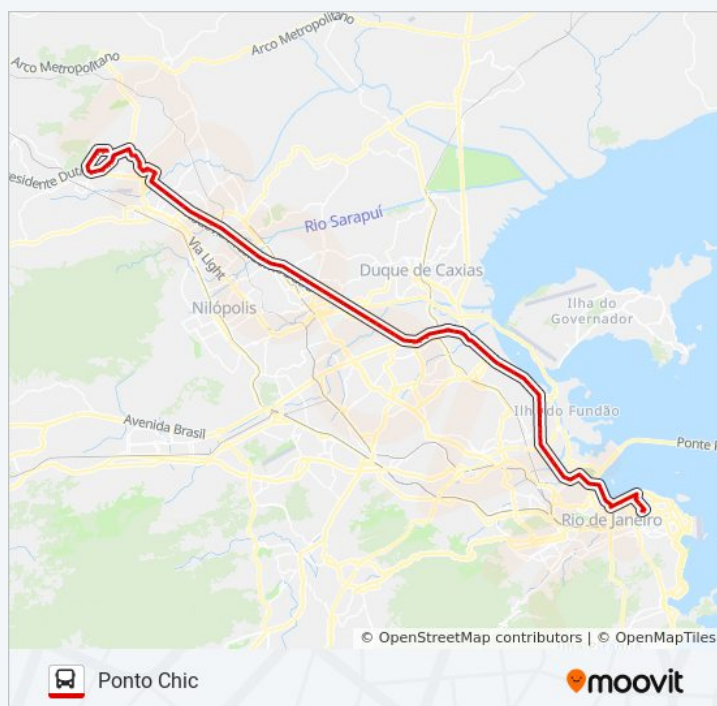

Via Binário | Cidade Do Samba / Aqwa Corporate
(Sentido Rodoviária)

Via Trilhos Santo Cristo Rio De Janeiro - Rio De
Janeiro 20220 Brasil

VLT Praia Formosa

Av. Francisco Bicalho | Rodoviária Do Rio

Into | Linhas Intermunicipais

Avenida Brasil - Passarela 06 (Fiocruz | Vila Do
João)

Avenida Brasil - Passarela 07 (Escola Bahia)

Avenida Brasil - Passarela 08

Avenida Brasil - Passarela 09 (Nova Holanda)

Avenida Brasil - Passarela 10 (Caracol)

Avenida Brasil - Parque União

Avenida Brasil - Passarela 11 (Sotreq Ramos)

Avenida Brasil - Passarela 12

Horários da linha de ônibus 493B

Tabela de horários sentido Ponto Chic (Parador)

Domingo	06:30 - 18:30
Segunda-feira	05:50 - 20:50
Terça-feira	05:50 - 20:50
Quarta-feira	05:50 - 20:50
Quinta-feira	05:50 - 20:50
Sexta-feira	06:30 - 18:30
Sábado	06:30 - 18:30

Informações da linha de ônibus 493B

Sentido: Ponto Chic (Parador)

Paradas: 94

Duração da viagem: 116 min

Resumo da linha:

Avenida Brasil - Passarela 13 (Piscinão De Ramos - Sentido Zona Oeste)

Avenida Brasil - Passarela 14 (Ciaga)