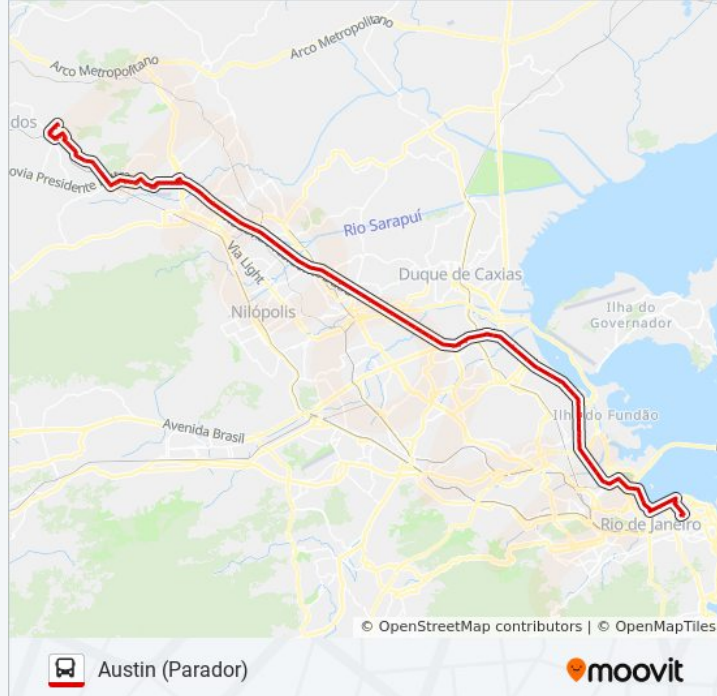

Avenida Brasil - Passarela 10 (Caracol)

Avenida Brasil - Parque União

Avenida Brasil - Passarela 11 (Sotreq Ramos)

Avenida Brasil - Passarela 12

Avenida Brasil - Passarela 13 (Piscinão De Ramos - Sentido Zona Oeste)

Avenida Brasil - Passarela 14 (Ciaga)

Avenida Brasil - Bamrj | Cnab

Avenida Brasil - Passarela 15 (Cefan / Mega Box)

Avenida Brasil - Passarela 16 (Casa Do Marinheiro)

Avenida Brasil - Passarela Do Shopping Matriz

Avenida Brasil - Passarela 17

Ponto Final / Regulador - Mercado São Sebastião

Avenida Brasil - Trevo Das Missões

Avenida Brasil - Passarela 19

Avenida Brasil - Passarela 20

Avenida Brasil - Passarela 21

Avenida Brasil - Passarela 22

Avenida Brasil - Trevo Das Margaridas

Rodovia Presidente Dutra (Posto Presidente)

Rodovia Presidente Dutra (Jardim América / R. Min. Artur Costa)

Rodovia Presidente Dutra (Rio Acari)

Rodovia Presidente Dutra (Fabrimar)

Rodovia Presidente Dutra (Fmc-Parque Fabril)

Rodovia Presidente Dutra (Posto Da Ccr / Divisa Rio - São João)

Rodovia Presidente Dutra (Posto Galop)

Rodovia Presidente Dutra (Passarela Da Sendas)

Rodovia Presidente Dutra | Posto Shell

Rodovia Presidente Dutra (Casa Do Alemão)

Rodovia Presidente Dutra (Vila Rosali)

Rodovia Presidente Dutra (Agostinho Porto)

Rodovia Presidente Dutra (Passarela Do