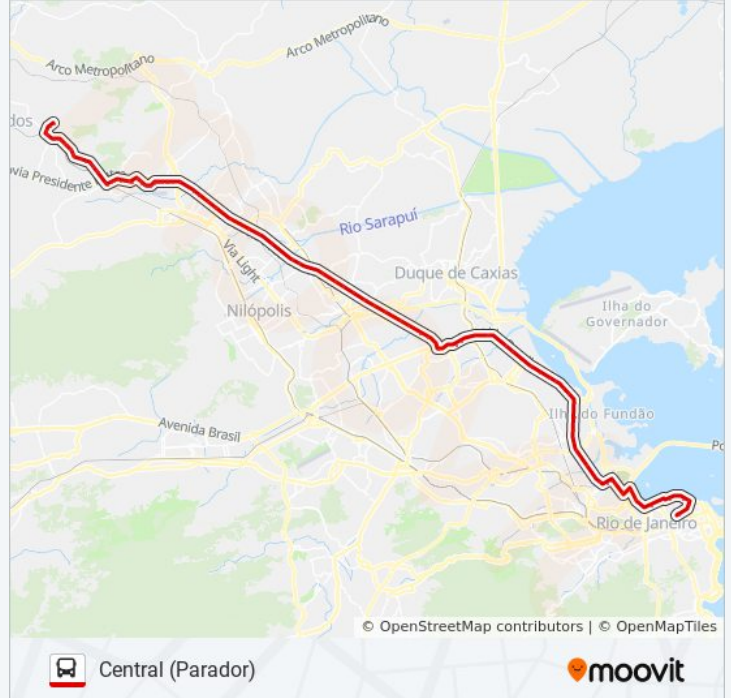

Informações da linha de ônibus 494B

Sentido: Central (Parador)

Paradas: 108

Duração da viagem: 106 min

Resumo da linha:

Estrada Doutor Alberto Ribeiro, 1446-1598
Rua Manuel Rodrigues De Sá Panela, 213-301
Estrada Da Moeda, 1781-1981
Estrada Da Moeda, 1571
Estrada Da Moeda, 1373
Estrada Da Moeda, 1313
Clínica Da Família Cacuia / Ciep 134
Avenida Vereador Antonio Cunha, 821-899
Rua Presidente Vargas, 1135-1169
Estrada Luis Soares, 81
Estrada Luis Soares, 278
Estrada Luis Soares, 442
Estrada Luis Soares, 602-640
Estrada Luis Soares, 732-972
Estrada Luis Soares, 1008
Rua Luíz Silva, 130
Rua Luíz Silva, 304
Rua Luíz Silva, 356
Rua Luíz Silva, 760
Rua Honório Pimenta, 745-775
Rua Honório Pimenta, 496-546
Rua Honório Pimenta, 367-453
Rua Honório Pimenta, 367-453
Rua Sevilha, 416-566
Rua Valença, 147-179
Rua Milton Silva, 117-125
Rua Milton Silva, 1-49
Rua Buick Damasceno, 95
Estrada Da Raia, 217
Rua Professor Heleno Fragoso, 1273
Rua Professor Heleno Fragoso, 1091-1143
Rua Professor Heleno Fragoso, 979
Alameda Paul Buschle, 4

Rua Professor Heleno Fragoso, 597

Rua Minas Gerais, 2-120

Rua Professor Heleno Fragoso, 315

Rodovia Presidente Dutra, 179

Rodovia Presidente Dutra (Sesc Nova Iguaçu)

Rodovia Presidente Dutra (Antiga Cimobras)