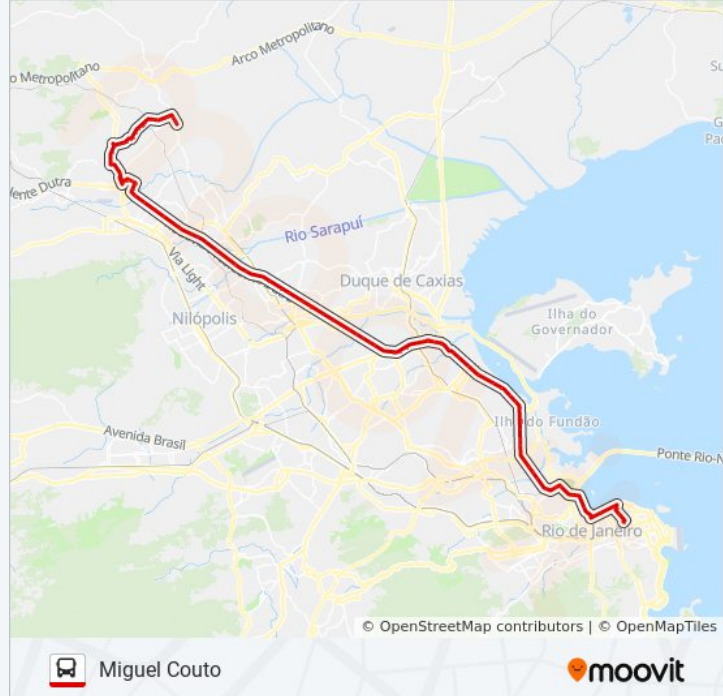

Avenida Brasil - Parque União

Avenida Brasil - Passarela 11 (Sotreq Ramos)

Avenida Brasil - Passarela 12

Avenida Brasil - Passarela 13 (Piscinão De Ramos - Sentido Zona Oeste)

Avenida Brasil - Passarela 14 (Ciaga)

Avenida Brasil - Bamrj | Cnab

Avenida Brasil - Passarela 16 (Casa Do Marinheiro)

Avenida Brasil - Passarela Do Shopping Matriz

Avenida Brasil - Passarela 17

Ponto Final / Regulador - Mercado São Sebastião

Avenida Brasil - Trevo Das Missões

Avenida Brasil - Passarela 19

Avenida Brasil - Passarela 20

Avenida Brasil - Passarela 21

Avenida Brasil - Passarela 22

Avenida Brasil - Trevo Das Margaridas

Rodovia Presidente Dutra (Posto Presidente)

Rodovia Presidente Dutra (Jardim América / R. Min. Artur Costa)

Rodovia Presidente Dutra (Rio Acari)

Rodovia Presidente Dutra (Fabrimar)

Rodovia Presidente Dutra (Fmc-Parque Fabril)

Rodovia Presidente Dutra (Posto Da Ccr / Divisa Rio - São João)

Rodovia Presidente Dutra (Posto Galop)

Rodovia Presidente Dutra (Passarela Da Sendas)

Rodovia Presidente Dutra | Posto Shell

Rodovia Presidente Dutra (Casa Do Alemão)

Rodovia Presidente Dutra (Vila Rosali)

Rodovia Presidente Dutra (Agostinho Porto)

Rodovia Presidente Dutra (Passarela Do Oásis/Coelho Da Rocha)

Rodovia Presidente Dutra (Carrefour Belford Roxo)