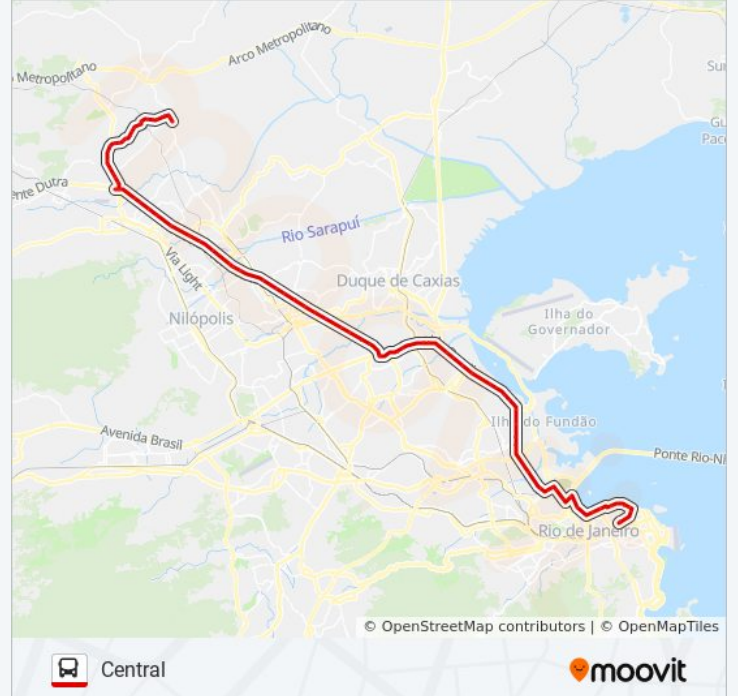

58ª Delegacia Policial

Rua Professor Heleno Fragoso, 100

Rua Professor Heleno Fragoso

Rodovia Presidente Dutra, 179

Rodovia Presidente Dutra (Sesc Nova Iguaçu)

Rodovia Presidente Dutra (Antiga Cimobras)

Rodovia Presidente Dutra, 735

Rodovia Presidente Dutra (Passarela Da Riosampa)

Rodovia Presidente Dutra (Atacadão/Granfino)

Rodovia Presidente Dutra (Habib'S/Posto 13)

Rodovia Presidente Dutra (Passarela Da Ortobom/Chatuba)

Rodovia Presidente Dutra (Tmm/Porto Seco)

Rodovia Presidente Dutra (Bnh/Carrefour De Belford Roxo)

Rodovia Presidente Dutra (E.M. Denise Cerqueira)

Rodovia Presidente Dutra (Passarela Do Oásis/Retífica Nacar)

Rodovia Presidente Dutra (Agostinho Porto)

Rodovia Presidente Dutra (Vila Rosali)

Rodovia Presidente Dutra (Passarela Da Casa Do Alemão)

Rodovia Presidente Dutra (Garagem Da Flores)

Rodovia Presidente Dutra (Passarela Da Sendas)

Rodovia Presidente Dutra (Nob's Motel)