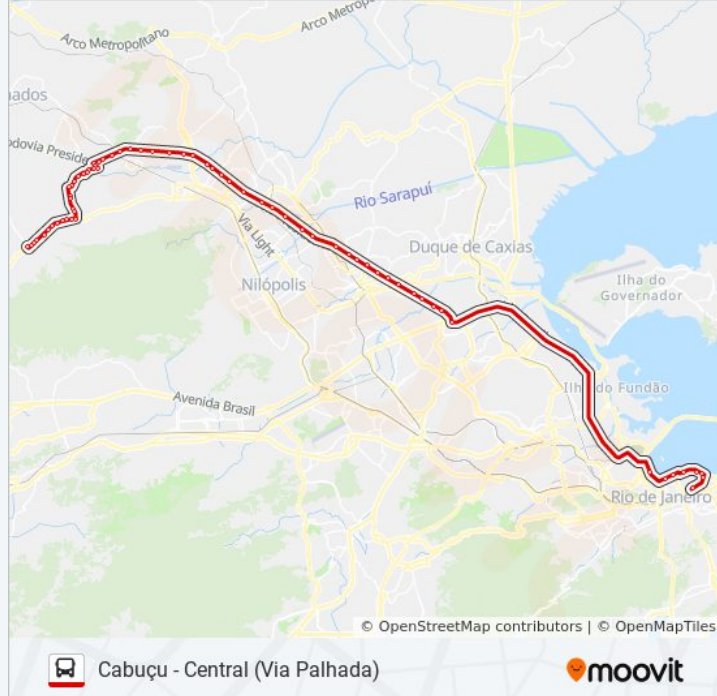

Estrada Da Palhada, 30

Estrada Da Palhada, 432-480

Estrada Da Palhada, 580

Rua Gilberto Régis, 1208

Estrada Da Palhada, 1318

Estrada Da Palhada, 1884

Estrada Da Palhada, 2031-2049

Rua Lúcia, 10

Estrada Da Palhada, 2660

Estrada Da Palhada, 3032

Estrada Da Palhada, 3162-3190

Estrada Da Palhada, 3316-3360

Estrada Da Palhada, 3593-3679

Rua Kilvio Santos, 442

Rua Kilvio Santos, 1-175

Rodovia Presidente Dutra (Posto Tio Luiz)

Rodovia Presidente Dutra, 8694

Rodovia Presidente Dutra (Andina Coca Cola)

Rodovia Presidente Dutra (Posto Mata Virgem)

Rodovia Presidente Dutra
(Cacua/Sermáquinas/Saída 183)

Rodovia Presidente Dutra (Romafibra/R. Luís
Soares)

Rodovia Presidente Dutra (Ciep 172 Nelson
Rodrigues)

Rodovia Presidente Dutra (C.E. Natividade
Patrício Antunes)

Rodovia Presidente Dutra, 707

Rodovia Presidente Dutra (Motel Medieval)

Rodovia Presidente Dutra, 179

Rodovia Presidente Dutra (Sesc Nova Iguaçu)

Rodovia Presidente Dutra (Antiga Cimobras)

Rodovia Presidente Dutra, 735

Rodovia Presidente Dutra (Passarela Da
Riosampa)