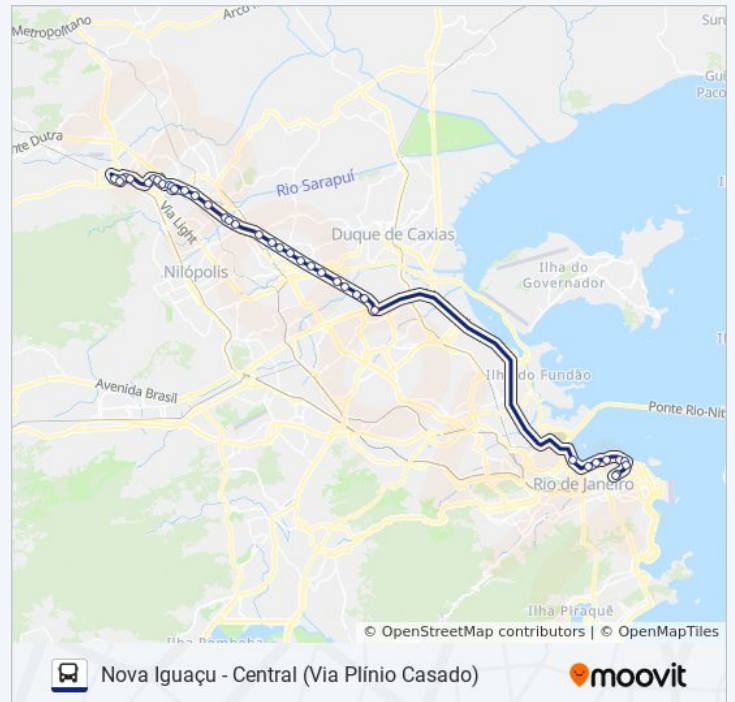

Trevo Das Margaridas / Shopping Via Brasil

Av. Rodrigues Alves | Rodoviária Do Rio

Av. Rodrigues Alves | Professor Pereira Reis

## Informações da linha de ônibus 113B

**Sentido:** Central (Rápido)

**Paradas:** 39

**Duração da viagem:** 56 min

**Resumo da linha:**

Rua Arlindo Rodrigues 228 - Gambôa Rio De Janeiro - Rj 20220-324 Brasil

### Sentido: Nova Iguaçu (Parador)

65 pontos

[VER OS HORÁRIOS DA LINHA](#)

Terminal Américo Fontenelle - Plataforma C

Túnel João Ricardo

Cemitério Dos Ingleses

Rivadavia Correa | Cidade Do Samba

Via Binário | Cidade Do Samba / Aqwa Corporate (Sentido Rodoviária)

Via Trilhos Santo Cristo Rio De Janeiro - Rio De Janeiro 20220 Brasil

Into | Linhas Intermunicipais

Avenida Brasil - Passarela 01

Avenida Brasil | Passarela 03

Avenida Brasil | Passarela 04 - Assaí Caju

Avenida Brasil | Passarela 05