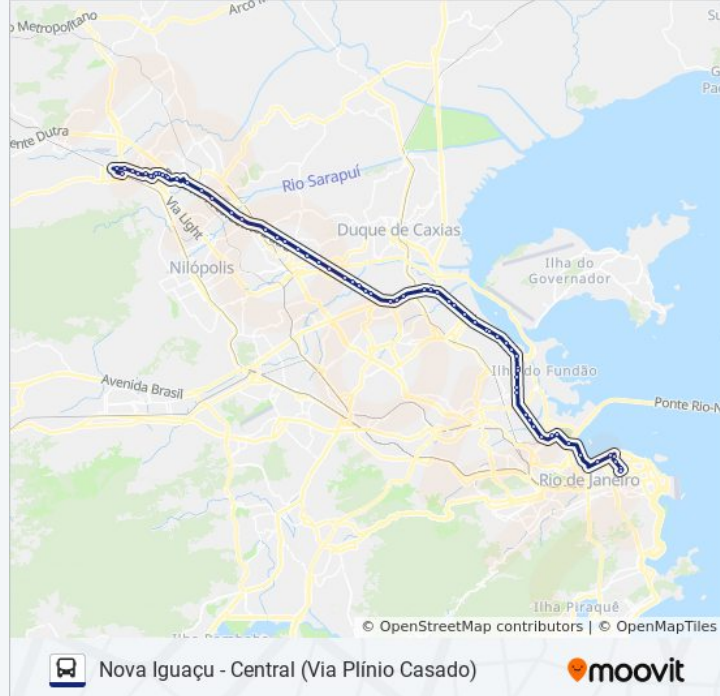

Avenida Brasil - Passarela 11 (Sotreq Ramos)

Avenida Brasil - Passarela 12

Avenida Brasil - Passarela 13 (Piscinão De Ramos - Sentido Zona Oeste)

Avenida Brasil - Passarela 14 (Ciaga)

Avenida Brasil - Bamrj | Cnab

Avenida Brasil - Passarela 15 (Cefan / Mega Box)

Avenida Brasil - Passarela 16 (Casa Do Marinheiro)

Avenida Brasil - Passarela Do Shopping Matriz

Avenida Brasil - Passarela 17

Avenida Brasil - Passarela 18 (Mercado São Sebastião)

Avenida Brasil - Trevo Das Missões

Avenida Brasil - Passarela 19

Avenida Brasil - Passarela 20

Avenida Brasil - Passarela 21

Avenida Brasil - Passarela 22

Avenida Brasil - Trevo Das Margaridas

Rodovia Presidente Dutra (Posto Presidente)

Rodovia Presidente Dutra (Jardim América / R. Min. Artur Costa)

Rodovia Presidente Dutra (Rio Acari)

Rodovia Presidente Dutra (Fabrimar)

Rodovia Presidente Dutra (Fmc-Parque Fabril)

Rodovia Presidente Dutra (Posto Da Ccr / Divisa Rio - São João)

Rodovia Presidente Dutra (Posto Galop)

Rodovia Presidente Dutra (Passarela Da Sendas)

Rodovia Presidente Dutra | Posto Shell

Rodovia Presidente Dutra (Casa Do Alemão)

Rodovia Presidente Dutra (Vila Rosali)

Rodovia Presidente Dutra (Agostinho Porto)

Rodovia Presidente Dutra (Passarela Do Oásis/Coelho Da Rocha)

Rodovia Presidente Dutra (Carrefour Belford