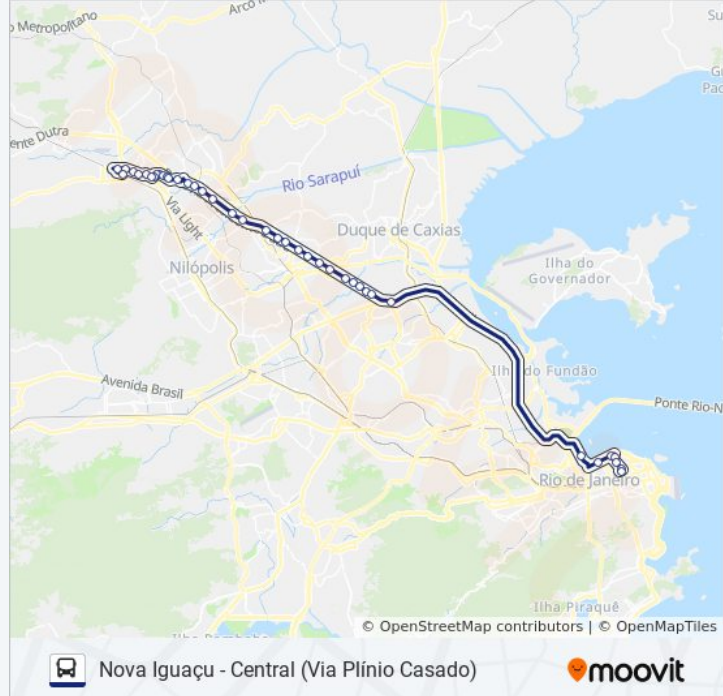

Via Trilhos Santo Cristo Rio De Janeiro - Rio De  
Janeiro 20220 Brasil

Into | Linhas Intermunicipais

Avenida Brasil - Trevo Das Margaridas

Rodovia Presidente Dutra (Posto Presidente)

Rua Oscar Soares, 369 | Califórnia Automóveis

Rua Oscar Soares, 161

Rua Antônio Rabelo Guimarães, 76

Rua Antônio Rabelo Guimarães, 392

Via Light | Calçadão De Nova Iguaçu

Via Light / Via Light Mall / Art-Pão

Via Light / Esquina Da Via / Igreja Nova Vida

Via Light / Ciclovía (Bairro Chacrinha)

Os horários e os mapas do itinerário da linha de ônibus 113B estão disponíveis, no formato PDF offline, no site: [moovitapp.com](https://moovitapp.com). Use o [Moovit App](#) e viaje de transporte público por Rio de Janeiro e Região! Com o Moovit você poderá ver os horários em tempo real dos ônibus, trem e metrô, e receber direções passo a passo durante todo o percurso!