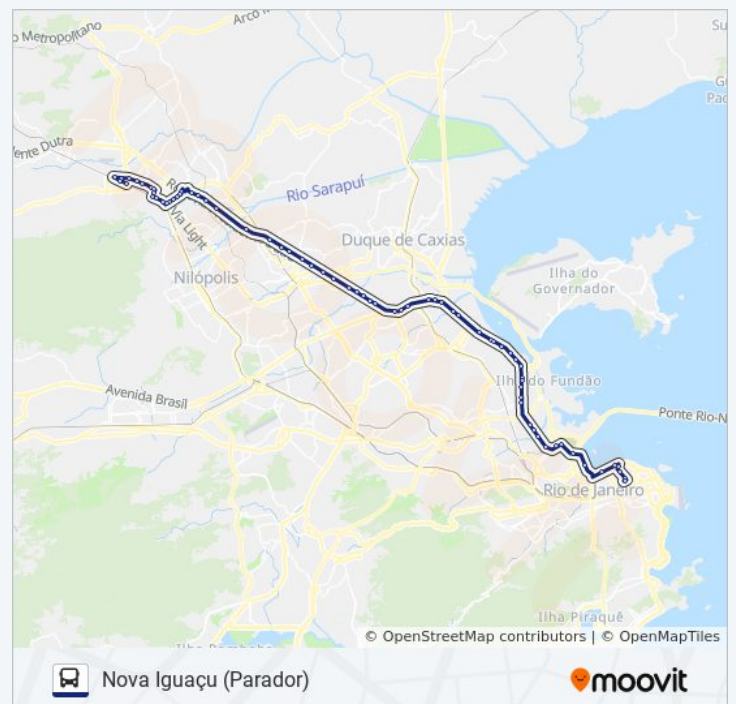

Avenida Brasil - Parque União

Avenida Brasil - Passarela 11 (Sotreq Ramos)

Avenida Brasil - Passarela 12

Avenida Brasil - Passarela 13 (Piscinão De
Ramos - Sentido Zona Oeste)

Avenida Brasil - Passarela 14 (Ciaga)

Avenida Brasil - Bamrj | Cnab

Avenida Brasil - Passarela 15 (Cefan / Mega Box)

Avenida Brasil - Passarela 16 (Casa Do
Marinheiro)

Horários da linha de ônibus 114B

Tabela de horários sentido Nova Iguaçu (Parador)

Sentido: Nova Iguaçu (Parador)

Paradas: 70

Duração da viagem: 94 min

Resumo da linha:

Avenida Brasil - Passarela 17

Avenida Brasil - Passarela 18 (Mercado São Sebastião)

Avenida Brasil - Trevo Das Missões

Avenida Brasil - Passarela 19

Avenida Brasil - Passarela 20

Avenida Brasil - Passarela 21

Avenida Brasil - Passarela 22

Avenida Brasil - Trevo Das Margaridas

Rodovia Presidente Dutra (Posto Presidente)

Rodovia Presidente Dutra (Jardim América / R. Min. Artur Costa)