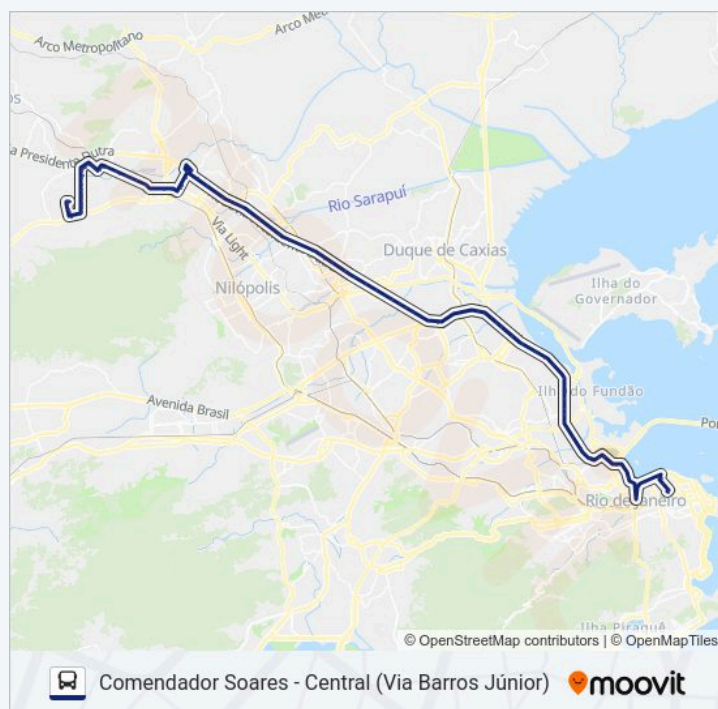

Avenida Brasil - Parque União

Avenida Brasil - Passarela 11 (Sotreq Ramos)

Avenida Brasil - Passarela 13 (Piscinão De Ramos - Sentido Zona Oeste)

Avenida Brasil - Passarela 14 (Ciaga)

Avenida Brasil - Bamrj | Cnab

Avenida Brasil - Passarela 15 (Cefan / Mega Box)

Avenida Brasil - Passarela 16 (Casa Do Marinheiro)

Avenida Brasil - Passarela Do Shopping Matriz

Avenida Brasil - Passarela 17

Avenida Brasil - Passarela 18 (Mercado São Sebastião)

Avenida Brasil - Trevo Das Missões

Avenida Brasil - Passarela 19

Avenida Brasil - Trevo Das Margaridas

Rodovia Presidente Dutra (Jardim América / R. Min. Artur Costa)

Rodovia Presidente Dutra (Rio Acari)

Rodovia Presidente Dutra (Fabrimar)

Rodovia Presidente Dutra (Fmc-Parque Fabril)

Rodovia Presidente Dutra (Posto Da Ccr / Divisa Rio - São João)

Rodovia Presidente Dutra (Posto Galop)

Rodovia Presidente Dutra (Passarela Da Sendas)

Rodovia Presidente Dutra | Posto Shell