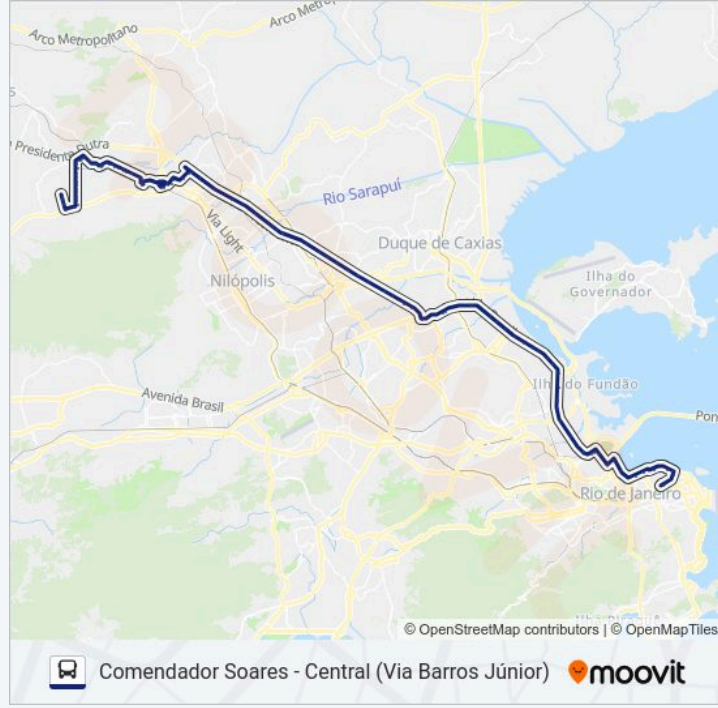

Rua Otávio Moreira De Melo

Rua Otávio Moreira De Melo, 2-30

Avenida Abilio Augusto Tavora 2429 Danon Nova Iguaçu - Rio De Janeiro 26270 Brasil

Avenida Abílio Augusto Távora, 1981-2069

Rua Alcir Brasil, 122

Rua Bernardino De Mello, 3777

Rua Professor Joaquim Cardoso De Matos, 74

Rua Professor Joaquim Cardoso De Matos, 200

Rua Barão De São Felix, 561

Rodoviária De Nova Iguaçu | Viaduto João Musch

Rodoviária De Nova Iguaçu - Lado Externo 1

(Evanil)

Via Light | Viaduto Pe. João Musch

Rua Dom Walmor, 12

Rua Téles Bitencourt, 116-146

Rua Otávio Tarquino, 928

Rua Otávio Tarquino, 1298 (Full Pneus)

Rodovia Presidente Dutra, 735

Rodovia Presidente Dutra (Passarela Da Riosampa)