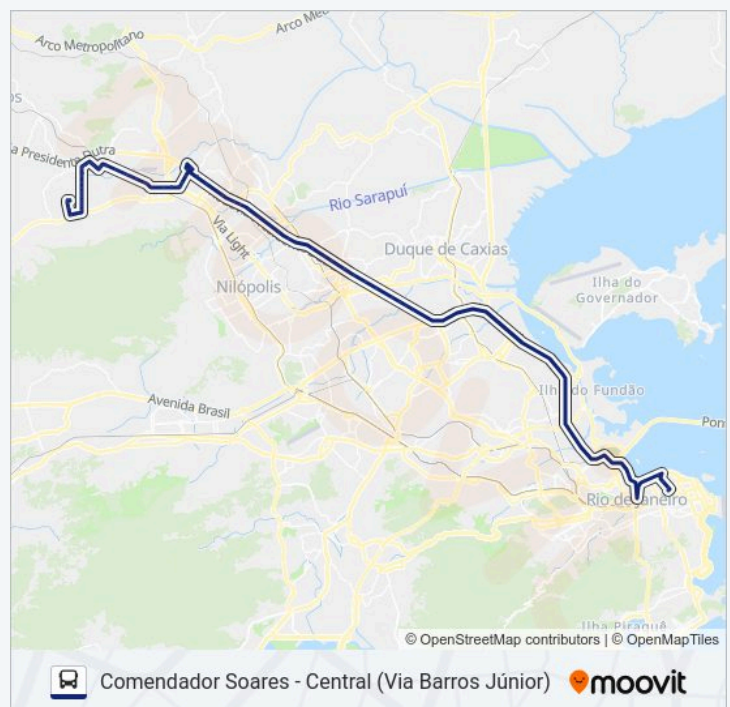

Horários da linha de ônibus 122B

Tabela de horários sentido Comendador Soares
(Rápido)

domingo	Fora de Operação
segunda-feira	16:30 - 18:15
terça-feira	16:30 - 18:15
quarta-feira	16:30 - 18:15
quinta-feira	16:30 - 18:15
sexta-feira	Fora de Operação
sábado	Fora de Operação

Informações da linha de ônibus 122B

Sentido: Comendador Soares (Rápido)

Paradas: 80

Duração da viagem: 101 min

Resumo da linha:

Rodovia Presidente Dutra (Passarela Da
Ortobom/Chatuba)

Rodovia Presidente Dutra (Rua Inês/Prata)