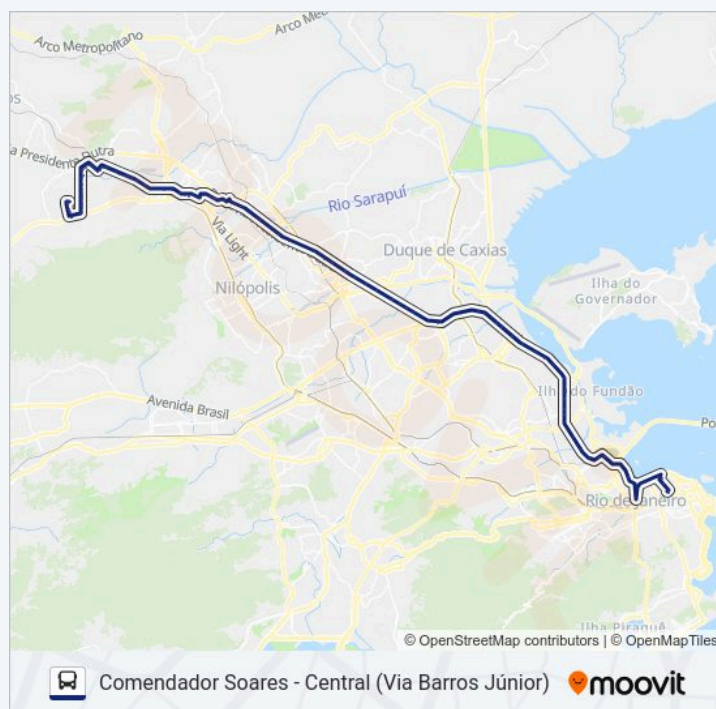

Avenida Brasil - Passarela 14 (Ciaga)

Avenida Brasil - Bamrj | Cnab

Avenida Brasil - Passarela 15 (Cefan / Mega Box)

Avenida Brasil - Passarela 16 (Casa Do
Marinheiro)

Avenida Brasil - Passarela Do Shopping Matriz

Avenida Brasil - Passarela 17

Horários da linha de ônibus 122B

Tabela de horários sentido Comendador Soares
(Parador - Via Plínio Casado)

domingo	Fora de Operação
segunda-feira	21:50
terça-feira	21:50
quarta-feira	21:50
quinta-feira	21:50
sexta-feira	Fora de Operação
sábado	Fora de Operação

Informações da linha de ônibus 122B

Sentido: Comendador Soares (Parador - Via Plínio
Casado)

Paradas: 104

Duração da viagem: 91 min

Resumo da linha:

Avenida Brasil - Passarela 18 (Mercado São Sebastião)

Avenida Brasil - Trevo Das Missões