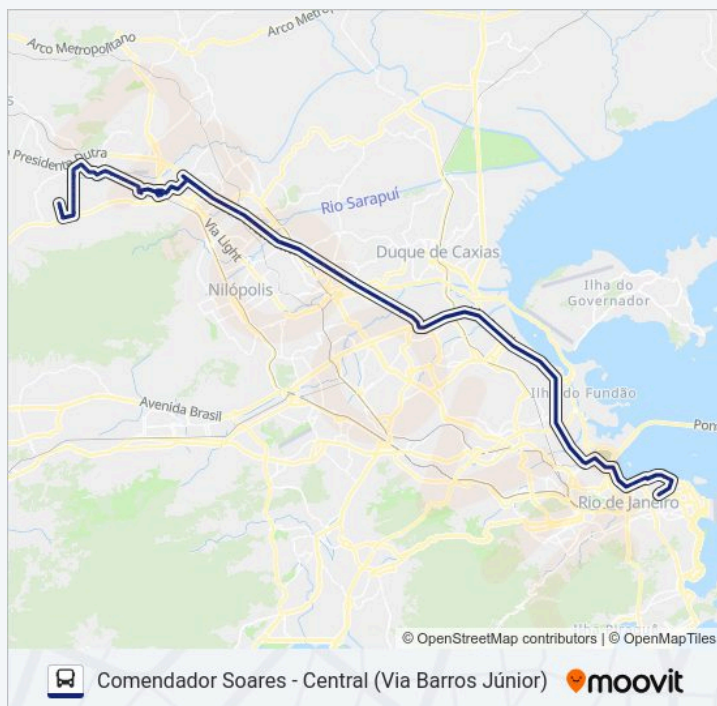

Ponto Final - Comendador Soares (Linhas 122b/703b)

Rua Otavio Moreira Mello, 709

Rua Otávio Moreira De Melo, 647

Rua Otávio Moreira De Melo

Rua Otávio Moreira De Melo, 2-30

Avenida Abílio Augusto Tavora 2429 Danon Nova Iguaçu - Rio De Janeiro 26270 Brasil

Avenida Recife, 821

Avenida Recife, 747

Avenida Recife, 521

Avenida Recife, 329

Avenida Recife, 33

Rua Eugênio Ferreira, 105-127

Rua Kilvio Santos, 1026-1048

Rua Kilvio Santos, 1184-1228

Rua Kilvio Santos, 1308

Rua Kilvio Santos, 1438-1446

Rua Kilvio Santos, 1520

Horários da linha de ônibus 122B

Tabela de horários sentido Central (Rápido)

domingo	Fora de Operação
segunda-feira	04:10 - 05:40
terça-feira	04:10 - 05:40
quarta-feira	04:10 - 05:40
quinta-feira	04:10 - 05:40
sexta-feira	Fora de Operação
sábado	Fora de Operação

Informações da linha de ônibus 122B

Sentido: Central (Rápido)

Paradas: 84

Duração da viagem: 77 min

Resumo da linha:

Rua Kilvio Santos, 1594-1598

Rua Dos Quartéis, 226

Rua Dos Quartéis, 344-356