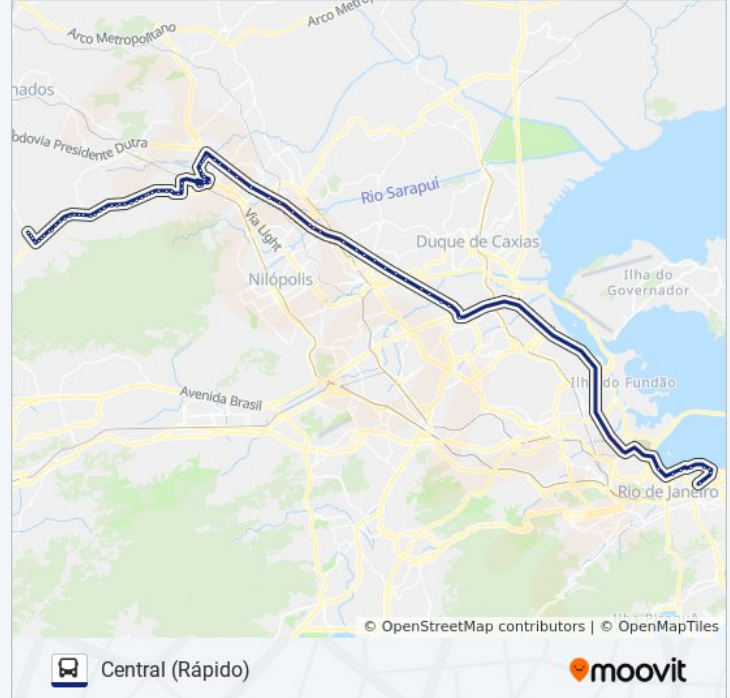

Avenida Governador Roberto Silveira, 1024

Avenida Dr. Salles Teixeira/R. Goitacazes

Avenida Dr. Salles Teixeira (Loja Maçônica
Deodoro Da Fonseca)

Avenida Araguaia, 398

Avenida Dr. Salles Teixeira/R. Pedro Antônio
Pereira

Avenida Dr. Salles Teixeira/R. Madalena Anita
Caertner

Rodovia Presidente Dutra (Sesc Nova Iguaçu)

Rodovia Presidente Dutra (Antiga Cimobras)

Rodovia Presidente Dutra, 735

Rodovia Presidente Dutra (Passarela Da Riosampa)