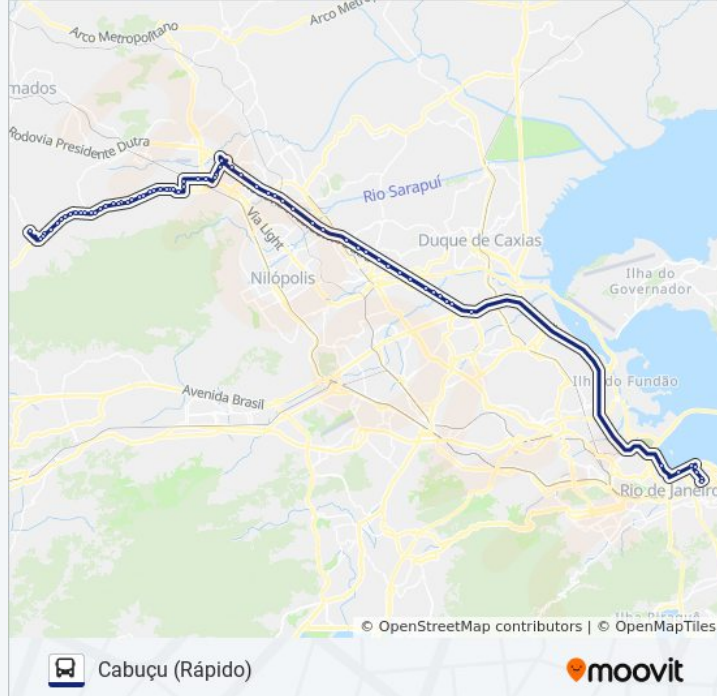

Rua Doutor Barros Junior, 637

Rua Dr. Barros Junior/R. Athaide Pimenta De Morais

Via Light / Esquina Da Via / Igreja Nova Vida

Via Light / Ciclovía (Bairro Chacrinha)

Avenida Luz (Beer King - Sentido Shopping Nova Iguaçu)

Avenida Luz (Praça Vitória - Sentido Shopping Nova Iguaçu)

Avenida Abílio Augusto Távora, 1456-1470

Av. Abílio Augusto Távora, 1806

Unig (Sentido Cabuçu)

Rua Dom Joaquim, 7-15

Supermercados Vianense

Avenida Abílio Augusto Távora, 2950