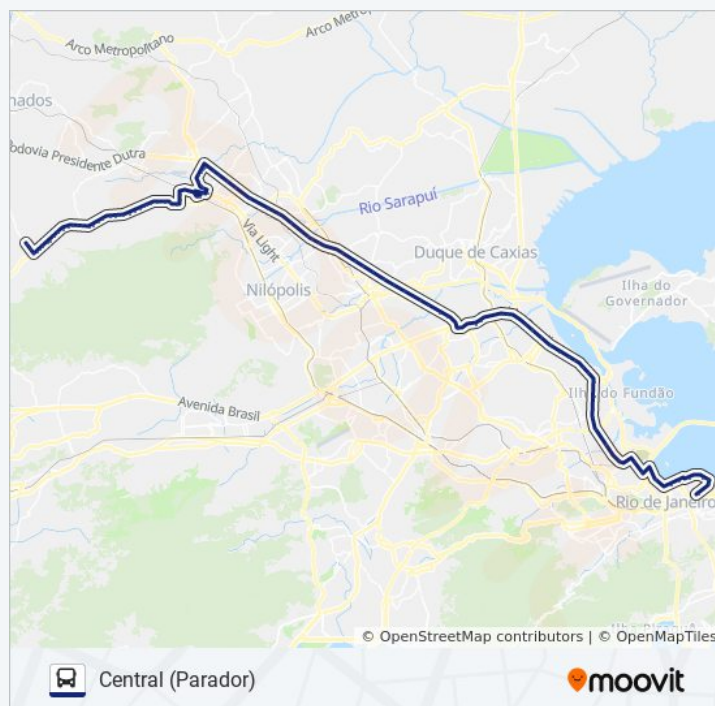

Avenida Abílio Augusto Távora, 3181

Avenida Abílio Augusto Távora, 2945-2969

Supermercados Vianense

Unig (Sentido Centro De Nova Iguaçu)

Rj-105, 1853

Avenida Abílio Augusto Távora, 1447-1451

Avenida Luz (Praça Vitória - Sentido Via Light)

Avenida Luz (Beer King - Sentido Via Light)

Informações da linha de ônibus 442B

Sentido: Central (Parador)

Paradas: 101

Duração da viagem: 126 min

Resumo da linha:

Rodoviária De Nova Iguaçu | Viaduto João Musch