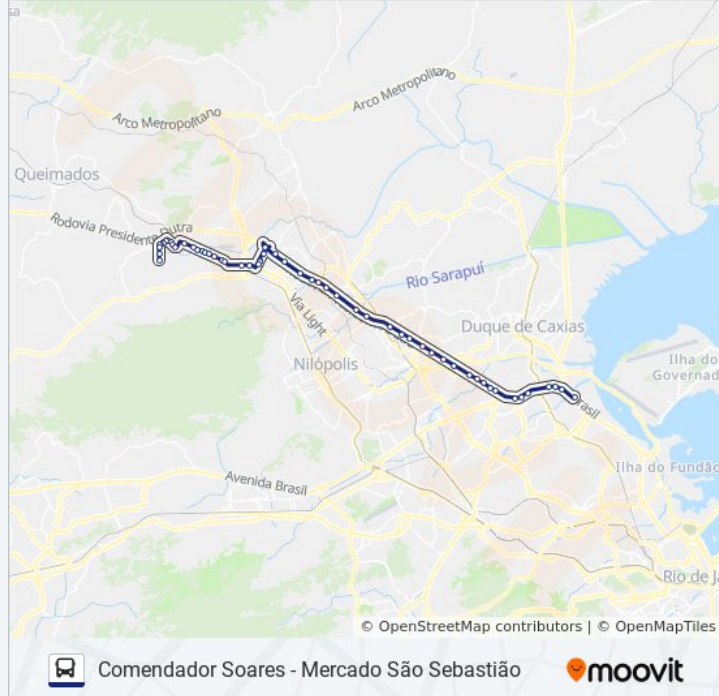

Rodovia Presidente Dutra (Fabrimar)

Rodovia Presidente Dutra (Fmc-Parque Fabril)

Rodovia Presidente Dutra (Posto Da Ccr / Divisa Rio - São João)

Rodovia Presidente Dutra (Posto Galop)

Rodovia Presidente Dutra (Passarela Da Sendas)

Rodovia Presidente Dutra | Posto Shell

Rodovia Presidente Dutra (Casa Do Alemão)

Rodovia Presidente Dutra (Vila Rosali)

Rodovia Presidente Dutra (Agostinho Porto)

Rodovia Presidente Dutra (Passarela Do Oásis/Coelho Da Rocha)

Rodovia Presidente Dutra (Carrefour Belford Roxo)

Rodovia Presidente Dutra (Ponto Fiscal - Tinguá)

Rodovia Presidente Dutra (Passarela Da Ortobom/Chatuba)

Rodovia Presidente Dutra (Rua Inês/Prata)

Rodovia Presidente Dutra (Burger King/Posto 13)

Rodovia Presidente Dutra (Monte Líbano/Atacadão)

Rodovia Presidente Dutra (Riosampa)

Rodovia Presidente Dutra (Túnel Da Nilo Peçanha)

Rodovia Presidente Dutra (Posto Austral / Moviada / Kia Genial / Iveco)

Avenida Pensilvânia, 119

Rua Doutor Barros Junior (Niely/Ballroom Festas E Eventos)

Rua Doutor Barros Junior, 749

Rua Doutor Barros Junior, 637

Rua Dr. Barros Junior/R. Athaide Pimenta De Moraes

Via Light / Esquina Da Via / Igreja Nova Vida

Via Light / Ciclovia (Bairro Chacrinha)

Rua Bernardino De Mello, 3602-3850

Rua Coronel Bernardino De Melo, 4015