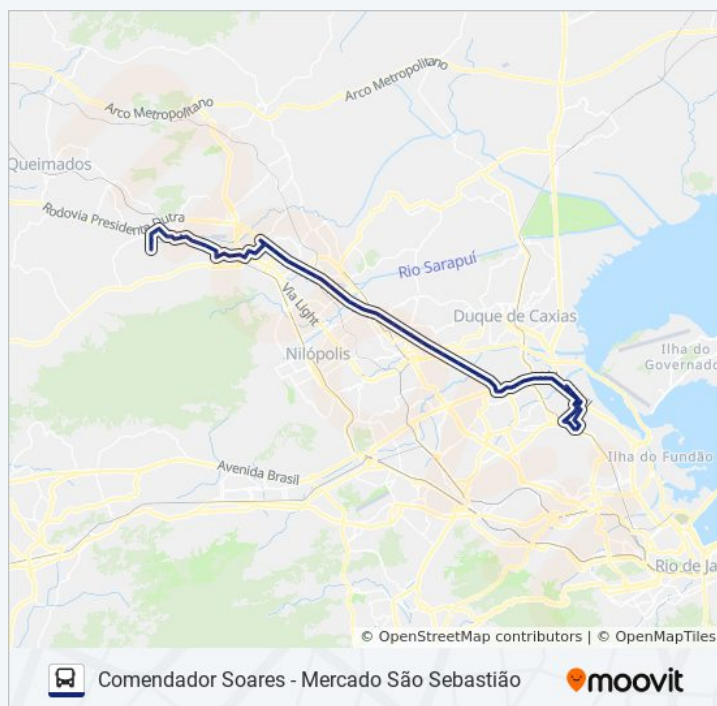

Rua Otávio Moreira De Melo

Rua Otávio Moreira De Melo, 2-30

Avenida Abilio Augusto Tavora 2429 Danon Nova Iguaçu - Rio De Janeiro 26270 Brasil

Avenida Abílio Augusto Távora, 1981-2069

Rua Alcir Brasil, 122

Avenida Recife, 521

Avenida Recife, 329

Avenida Recife, 33

Rua Eugênio Ferreira, 105-127

Rua Kilvio Santos, 1026-1048

Rua Kilvio Santos, 1184-1228

Rua Kilvio Santos, 1308

### Horários da linha de ônibus 703B

Tabela de horários sentido Mercado São Sebastião

Domingo	Fora de Operação
Segunda-feira	05:00 - 21:00
Terça-feira	05:00 - 21:00
Quarta-feira	05:00 - 21:00
Quinta-feira	05:00 - 21:00
Sexta-feira	Fora de Operação
Sábado	Fora de Operação

### Informações da linha de ônibus 703B

**Sentido:** Mercado São Sebastião

**Paradas:** 99

**Duração da viagem:** 90 min

**Resumo da linha:**

Rua Kilvio Santos, 1438-1446

Rua Kilvio Santos, 1520

Rua Kilvio Santos, 1594-1598