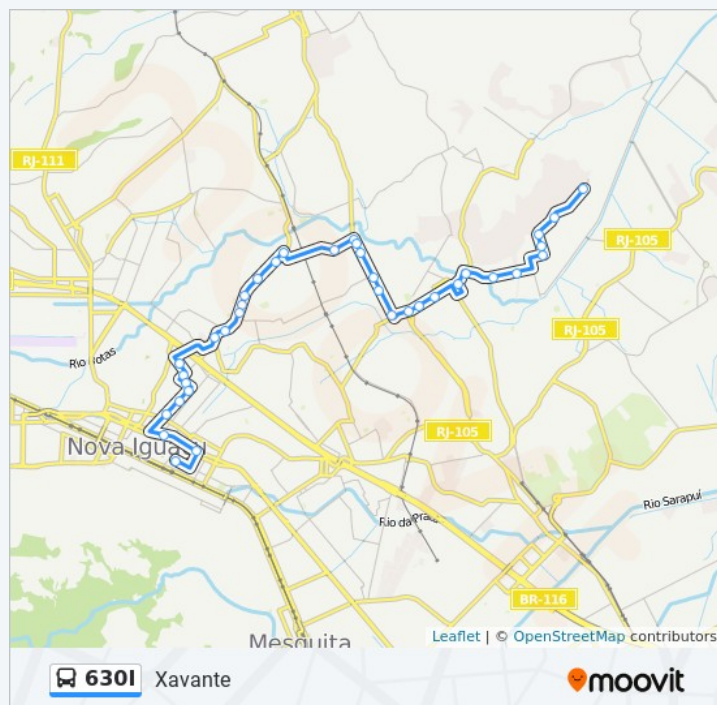

Avenida Heliópolis, 870

Rua Braga, 110-144

Rua São Francisco, 90

Rua Felipe Antônio Lopes Pinto, 76-144

Rua Felipe Antônio Lopes Pinto, 436-468

Rua Beberibe, 401

Rua Beberibe, 388-458

Rua Beberibe, 530-598

Estrada Do Macaco, 779-901

Quinta-feira

04:45 - 23:50

Sexta-feira

00:00 - 23:30

Sábado

00:00 - 23:30

Informações da linha de ônibus 6301

Sentido: Xavante

Paradas: 38

Duração da viagem: 27 min

Resumo da linha:

Estrada Do Macaco, 780

Estrada Do Macaco, 26

Ponto Final - São Francisco / Xavante

Os horários e os mapas do itinerário da linha de ônibus 6301 estão disponíveis, no formato PDF offline, no site: moovitapp.com. Use o [Moovit App](#) e viaje de transporte público por Rio de Janeiro e Região! Com o Moovit você poderá ver os horários em tempo real dos ônibus, trem e metrô, e receber direções passo a passo durante todo o percurso!