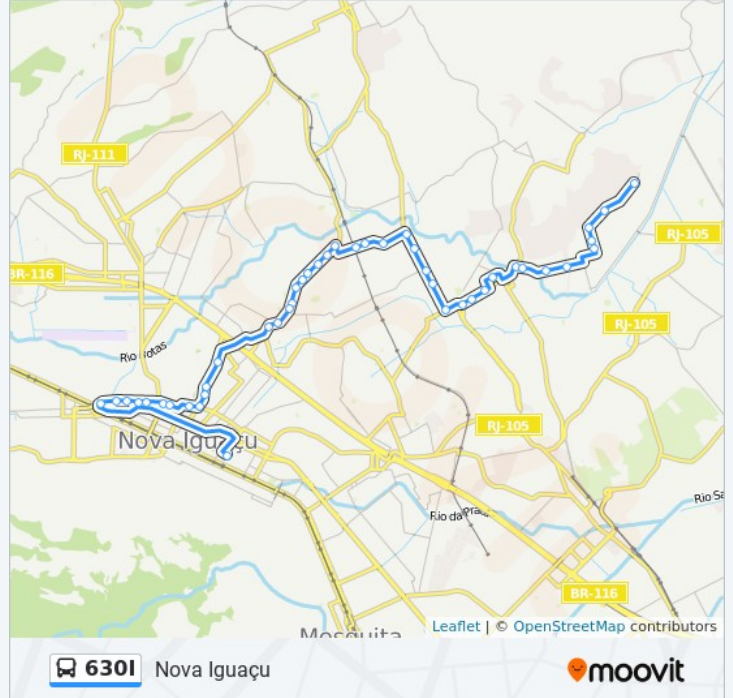

Informações da linha de ônibus 630I**Sentido:** Nova Iguaçu**Paradas:** 45**Duração da viagem:** 31 min**Resumo da linha:**

Rua Sá Rêgo, 600

Rua Sá Rêgo, 338-398

Estrada Do Iguaçu, 1381-1389

Estrada Do Iguaçu, 1315

Estrada Do Iguaçu, 1105

Estrada Deputado Darcilio Ayres Raunheitti, 929

Estrada Do Iguaçu, 735-837

Estrada Do Iguaçu, 670

Estrada Do Iguaçu, 455

Estrada Do Iguaçu, 371-395

Estrada Do Iguaçu 164

Rua Colômbia, 70

Rua Iracema Soares Junqueira, 218 (Top Commerce)

Rua José De Assis Ferreira, 170

Rua José De Assis Ferreira, 268

Rua José De Assis Ferreira, 404

Rua José De Assis Ferreira, 533

Rua General Rondon | Assaí Nova Iguaçu

Ponto Final - Nova Iguaçu (Vera Cruz - Intermunicipal)

Sentido: Xavante

38 pontos

[VER OS HORÁRIOS DA LINHA](#)

Ponto Final - Nova Iguaçu (Vera Cruz - Intermunicipal)

Via Light / Smartfit

Horários da linha de ônibus 6301