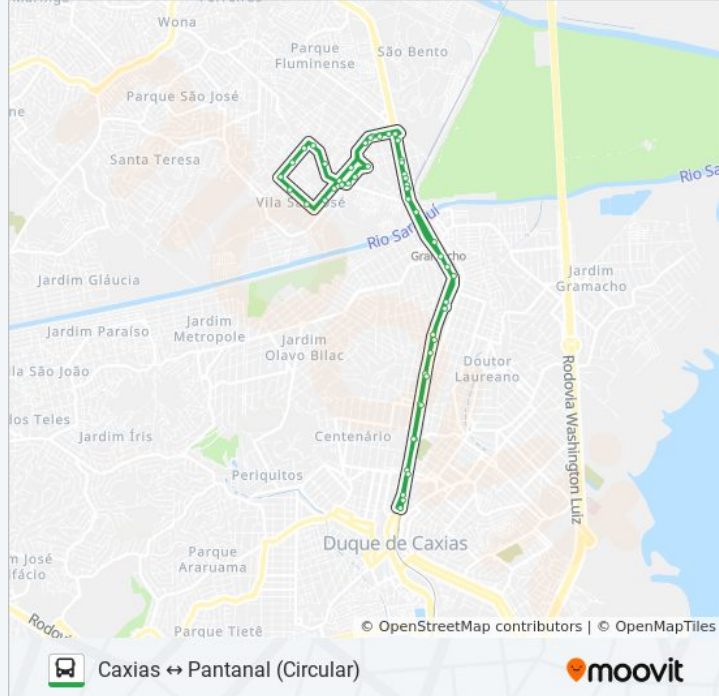

Sentido: Caxias ↔ Pantanal (Circular)

55 pontos

[VER OS HORÁRIOS DA LINHA](#)

Rodoviária Plínio Casado - Plataforma 4

Passarela Da Rodoviária Plínio Casado

Avenida Presidente Kennedy | Viaduto Do Centenário (Sentido Gramacho)

Rua Do Campo Do Cacareco, 205

Rua Rouget De Lisle, 1130

Rua Delgado De Carvalho, 225

Rua Delgado De Carvalho, 312

Rua Gabriel Danuzio, 40

Rua Lauro Sodré, 479

Rua Lauro Sodré, 45

Rua Marquesa De Santos, 333

Rua Urbâno Duarte, 50

Rua Urbano Duarte, 72

Rua Urbâno Duarte, 100

Rua Urbâno Duarte, 66

Avenida Presidente Kenedy, 7075

Avenida Presidente Kenedy, 6861

Avenida Presidente Kennedy, 6560

Avenida Presidente Kenedy, 6296-6338

Avenida Presidente Kennedy, 151

Avenida Governador Leonel De Moura Brizola,
35

Estação Gramacho (Sentido Caxias)

Avenida Governador Leonel De Moura Brizola,
2164

Avenida Presidente Kennedy | Entrada Do

Gramacho (Sentido Caxias)