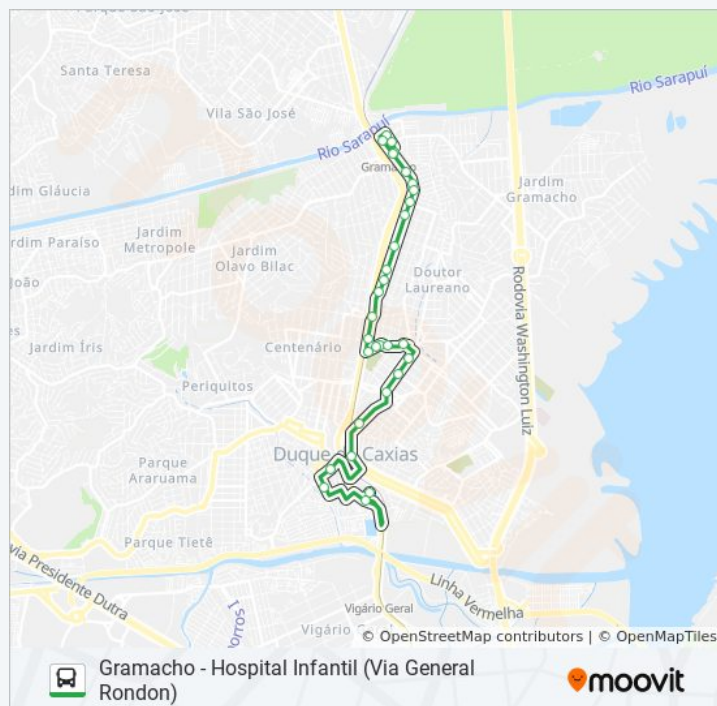

Rua Itaocara, 259

Avenida Presidente Tancredo Neves, 890

Travessa Dorval Nunes Pinheiro, 100

Avenida Doutor Laureano, 159-171

Avenida Doutor Laureano, 45

Rua Primeiro De Maio, 189

Rua Primeiro De Maio, 276

Horários da linha de ônibus 30

Avenida Presidente Tancredo Neves, 890

Travessa Dorval Nunes Pinheiro, 100

Avenida Doutor Laureano, 159-171

Avenida Doutor Laureano, 45

Rua Primeiro De Maio, 189

Rua Primeiro De Maio, 276

Rua Primeiro De Maio, 165

Hospital Infantil (Sentido Saída De Caxias)

Ponto Final - Hospital Infantil

sexta-feira

00:00 - 23:30

sábado

00:00 - 23:30

Informações da linha de ônibus 30

Sentido: Hospital Infantil

Paradas: 30

Duração da viagem: 19 min

Resumo da linha:

Sentido: Hospital Infantil (Via 25 De Agosto)

31 pontos

[VER OS HORÁRIOS DA LINHA](#)

Avenida General Rondon, 49-289

Horários da linha de ônibus 30