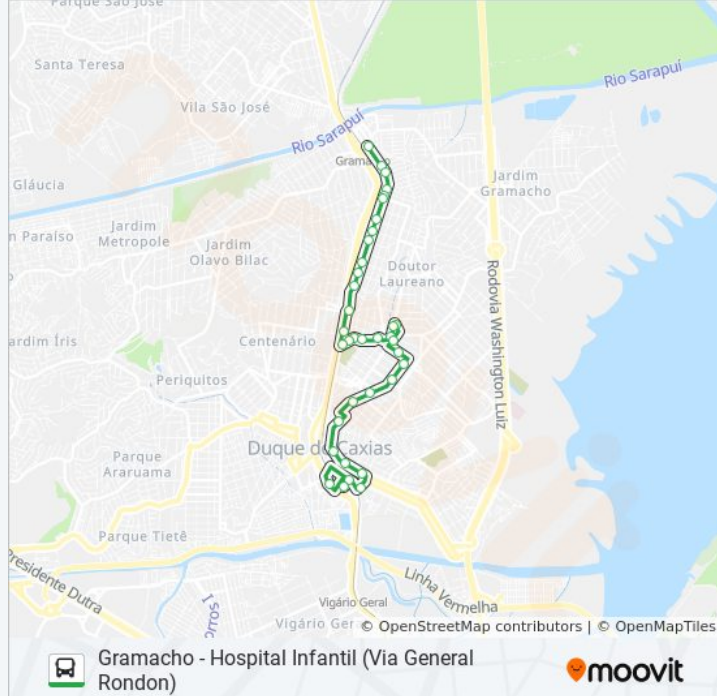

Ponto Final - Hospital Infantil

Avenida Governador Leonel De Moura Brizola,
842-910

Rua Prefeito José Carlos Lacerda, 70

Rua Primeiro De Março, 56a

Avenida Brigadeiro Lima E Silva, 1762

Avenida Brigadeiro Lima E Silva, 2048

Rua Itaocara, 259

Avenida Presidente Tancredo Neves, 890

Travessa Dorval Nunes Pinheiro, 100

Avenida Doutor Laureano, 159-171

Avenida Doutor Laureano, 45

Rua Primeiro De Maio, 189

Rua Primeiro De Maio, 276

Horários da linha de ônibus 30

Avenida General Rondon, 827-969

Avenida General Rondon, 743-825

Avenida General Rondon, 683-741

Avenida General Rondon, 419-467

Avenida General Rondon, 53

Avenida General Rondon, 49-289

Sentido: Gramacho (Via R. Marechal Deodoro)

36 pontos

[VER OS HORÁRIOS DA LINHA](#)

Ponto Final - Hospital Infantil (Aos Domingos)

Avenida Governador Leonel De Moura Brizola, 842-910

Rua Marechal Deodoro | Clube Dos 500

Rua Marechal Deodoro, 201-323