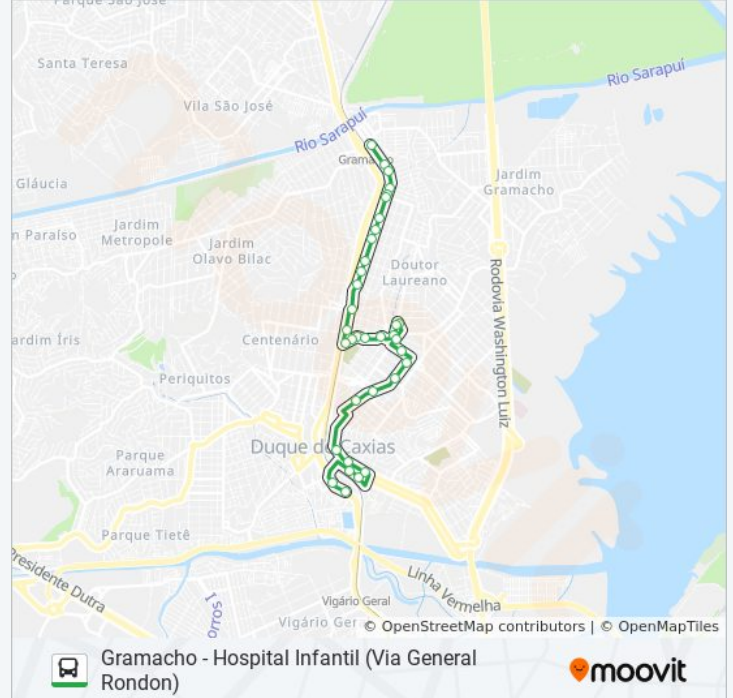

Rua Itaocara, 259

Avenida Presidente Tancredo Neves, 890

Travessa Dorval Nunes Pinheiro, 100

Avenida Doutor Laureano, 159-171

Avenida Doutor Laureano, 45

Rua Primeiro De Maio, 189

Rua Primeiro De Maio, 276

Horários da linha de ônibus 30

Avenida Presidente Tancredo Neves, 890

Travessa Dorval Nunes Pinheiro, 100

Avenida Doutor Laureano, 159-171

Avenida Doutor Laureano, 45

Rua Primeiro De Maio, 189

Rua Primeiro De Maio, 276

Rua Primeiro De Maio, 165

Rua Da Gávea

Avenida General Rondon

Avenida General Rondon, 827-969

Avenida General Rondon, 743-825

Avenida General Rondon, 683-741

Avenida General Rondon, 419-467

Avenida General Rondon, 53

Avenida General Rondon, 49-289

Sentido: Hospital Infantil

30 pontos

[VER OS HORÁRIOS DA LINHA](#)

Avenida General Rondon, 49-289

Rua Alex Lundgren, 24

Rua Alex Lundgren, 178

Horários da linha de ônibus 30

Tabela de horários sentido Hospital Infantil