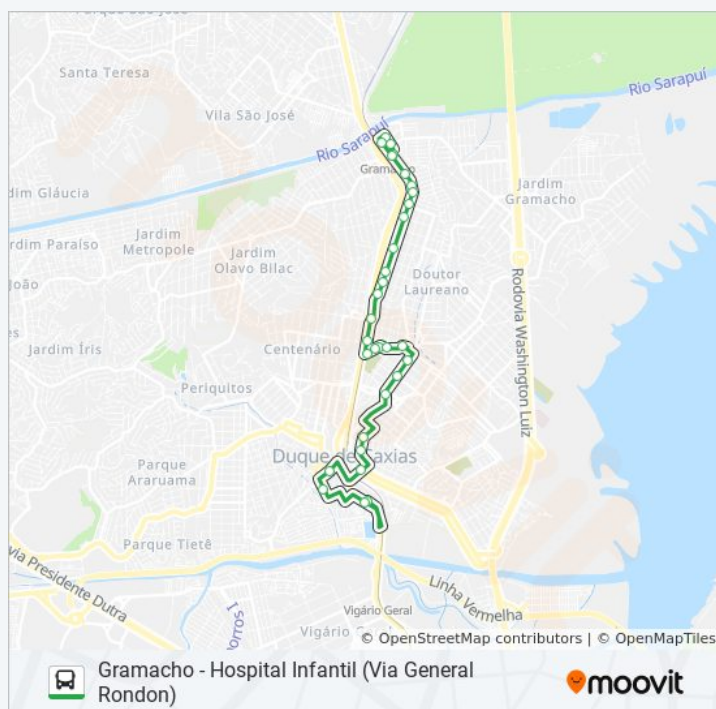

Rua Itaocara, 259

Avenida Presidente Tancredo Neves, 890

Travessa Dorval Nunes Pinheiro, 100

Avenida Doutor Laureano, 159-171

Avenida Doutor Laureano, 45

Rua Primeiro De Maio, 189

Rua Primeiro De Maio, 276

Horários da linha de ônibus 30

Avenida Presidente Tancredo Neves, 890

Travessa Dorval Nunes Pinheiro, 100

Avenida Doutor Laureano, 159-171

Avenida Doutor Laureano, 45

Rua Primeiro De Maio, 189

Rua Primeiro De Maio, 276

Rua Primeiro De Maio, 165

Praça Roberto Silveira

Marisa

Tubarão Atacadão (Centro)

Hospital Infantil (Sentido Saída De Caxias)

Ponto Final - Hospital Infantil (Aos Domingos)

terça-feira

Fora de Operação

quarta-feira

Sentido: Hospital Infantil (Via 25 De Agosto)

Paradas: 31

Duração da viagem: 19 min

Resumo da linha:

ver os horários em tempo real dos ônibus, trem e metrô, e receber direções passo a passo durante todo o percurso!