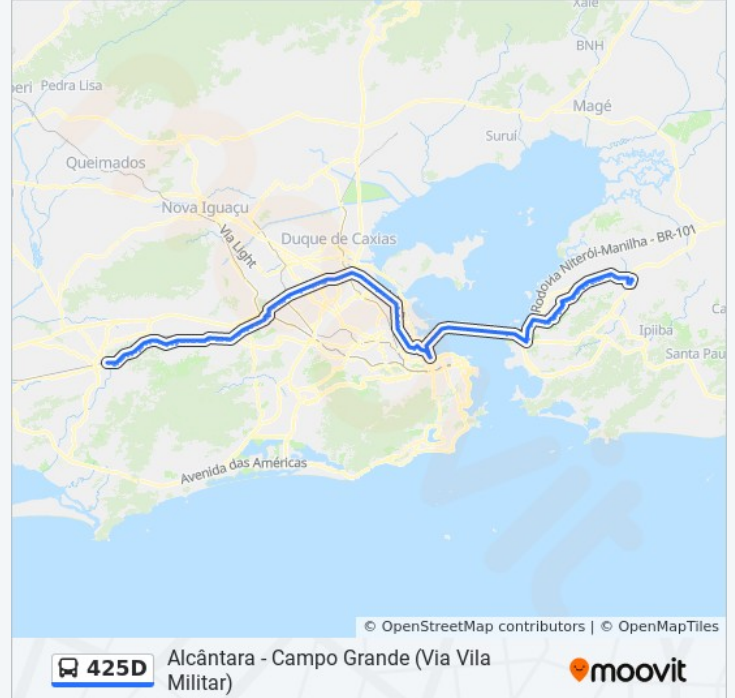

Estrada General Canrobert Da Costa, 916

O Baratão Materiais De Construção

Posto Duque De Caxias

Batalhão Escola De Comunicações

Centro Nacional De Hipismo

Praça Marechal (Sentido Deodoro)

Avenida Duque De Caxias, 1125

Hospital Geral Do Exército

Avenida Duque De Caxias, 1135

Avenida Duque De Caxias, 626-782

Praça De Deodoro

Viaduto De Deodoro

Terminal Deodoro - Linhas Externas (Sentido Avenida Brasil)

Avenida Brasil | Passarela 35