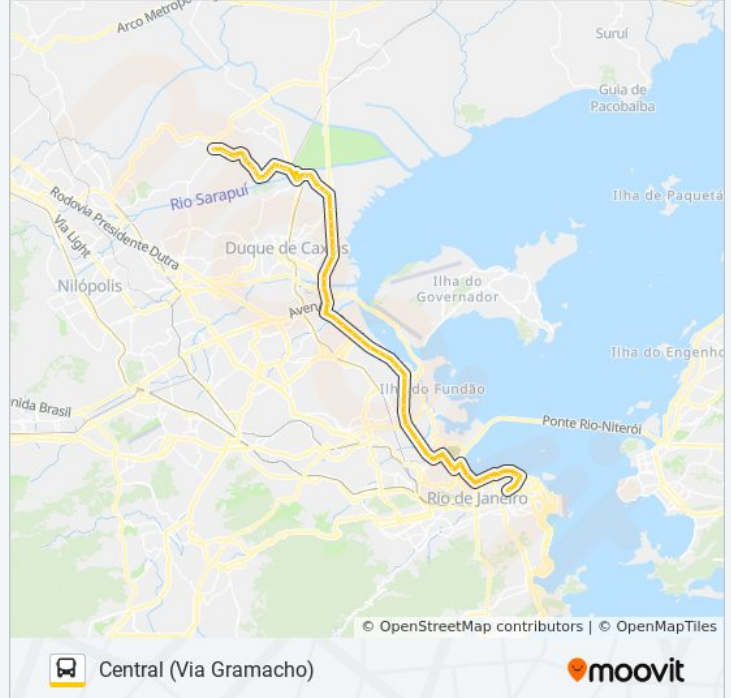

Rodovia Washington Luiz (Sentido Rio) | Parque Industrial De Caxias

Rodovia Washington Luiz, 1375

Avenida Das Missões (Corpo De Fuzileiros Navais)

Ponto Fiscal - Reginas (Rio Decor)

Avenida Brasil | Passarela Mercado São Sebastião

Avenida Brasil | Passarela 17

Avenida Brasil | Passarela Do Shopping Matriz

Avenida Brasil | Passarela 16 / Casa Do Marinheiro

Avenida Brasil | Passarela 15 / Cefan

Avenida Brasil | Bamrj / Cnab

Avenida Brasil - Passarela 14 (Ciaga)

Avenida Brasil | Passarela 13 / Piscinão De Ramos (Sentido Centro)

Avenida Brasil | Passarela 12

Avenida Brasil | Passarela 11 / Borgauto

Avenida Brasil | Passarela 10 (Linhas Municipais Zona Norte / Intermunicipais)

Cemitério Dos Ingleses

Rivadavia Correa | Cidade Do Samba

Via Binário | Cidade Do Samba / Aqwa Corporate  
(Sentido Rodoviária)

Via Trilhos Santo Cristo Rio De Janeiro - Rio De  
Janeiro 20220 Brasil

VLT Praia Formosa